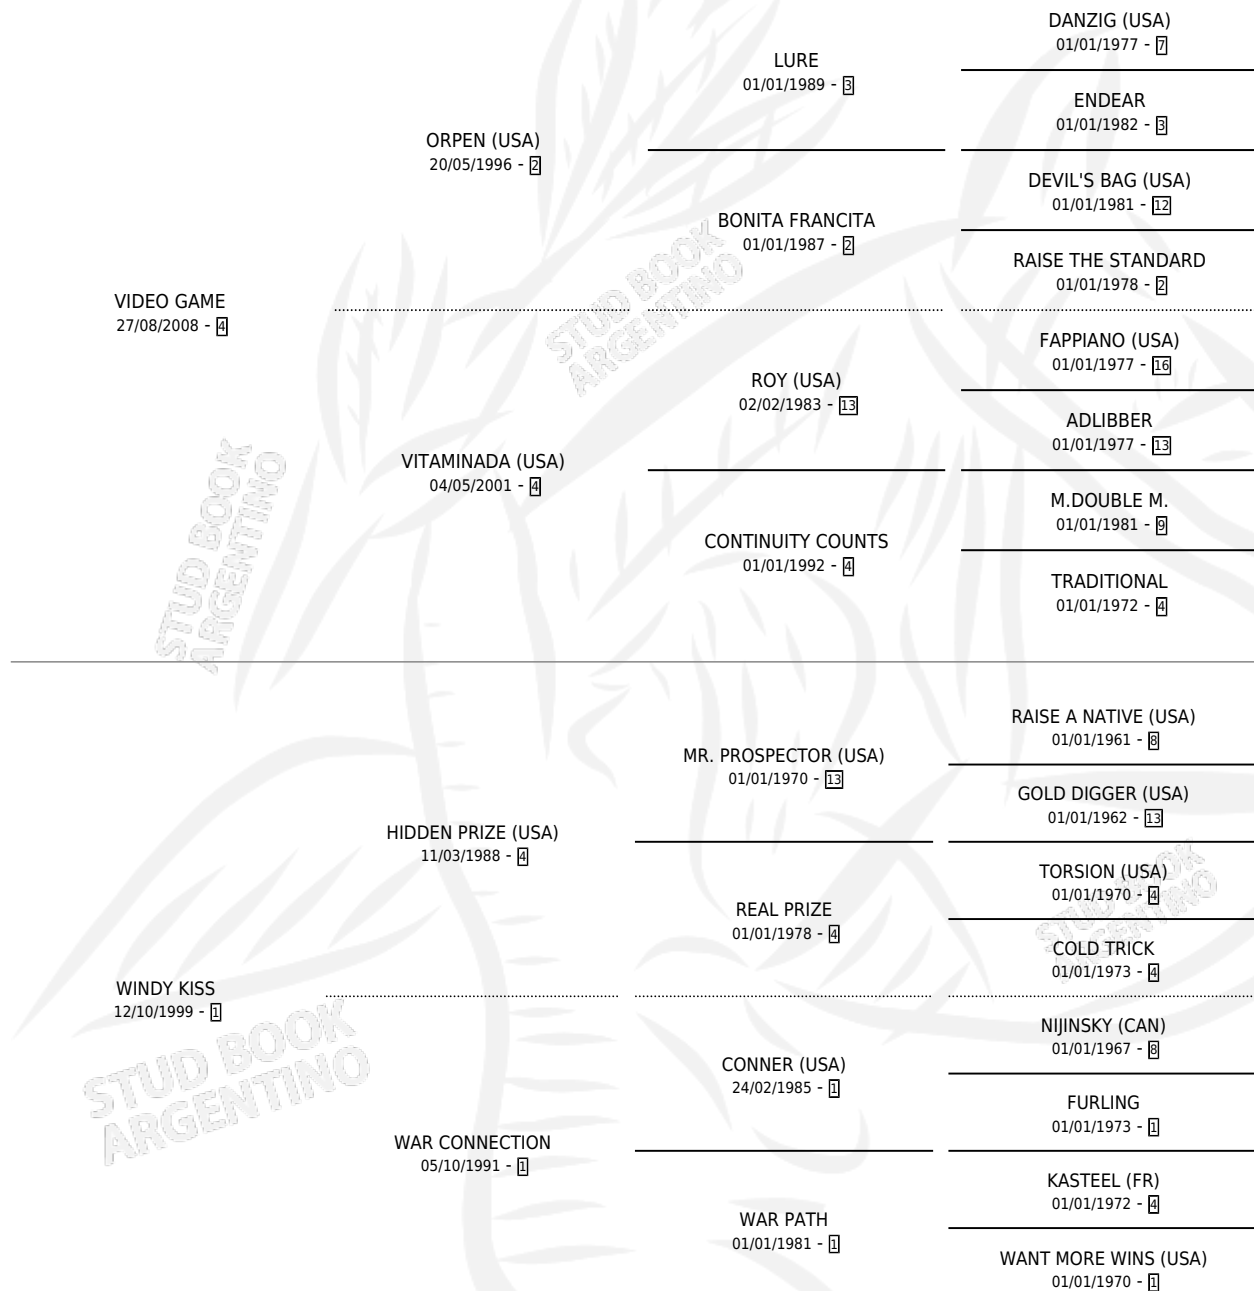

VIDEO PAGO

por VIDEO GAME y WINDY KISS por HIDDEN PRIZE (USA)

Argentina · Macho · Zaino · SP · 01/11/2017
Familia 1-x · Volumen 43

ESTADO

TIPIFICACIÓN SANGUÍNEA	X
TIPIFICACIÓN POR ADN	✓
PASAPORTE	✓
IDENTIFICACIÓN POR MICROCHIP	✓
REPRODUCTOR	X

Lugar de nacimiento: Abra El Hinojo

Criador: Sola Pablo Gaston

PEDIGREE

CAMPAÑA

Solo carreras oficiales de Argentina

POR EDAD

EDAD	CC	1°	2°	3°	4°	5°	NP	CLC	CLG	CLCG1	CLGG1	IMPORTE	GANANCIA / CC
3 AÑOS	1	0	0	0	0	0	1	0	0	0	0	\$0	\$0
4 AÑOS	1	0	0	0	0	0	1	0	0	0	0	\$0	\$0
TOTALES	2	0	0	0	0	0	2	0	0	0	0	\$0	\$0
%		0.0%	0.0%	0.0%	0.0%	0.0%	100%	0.0%	0.0%	0.0%	0.0%		