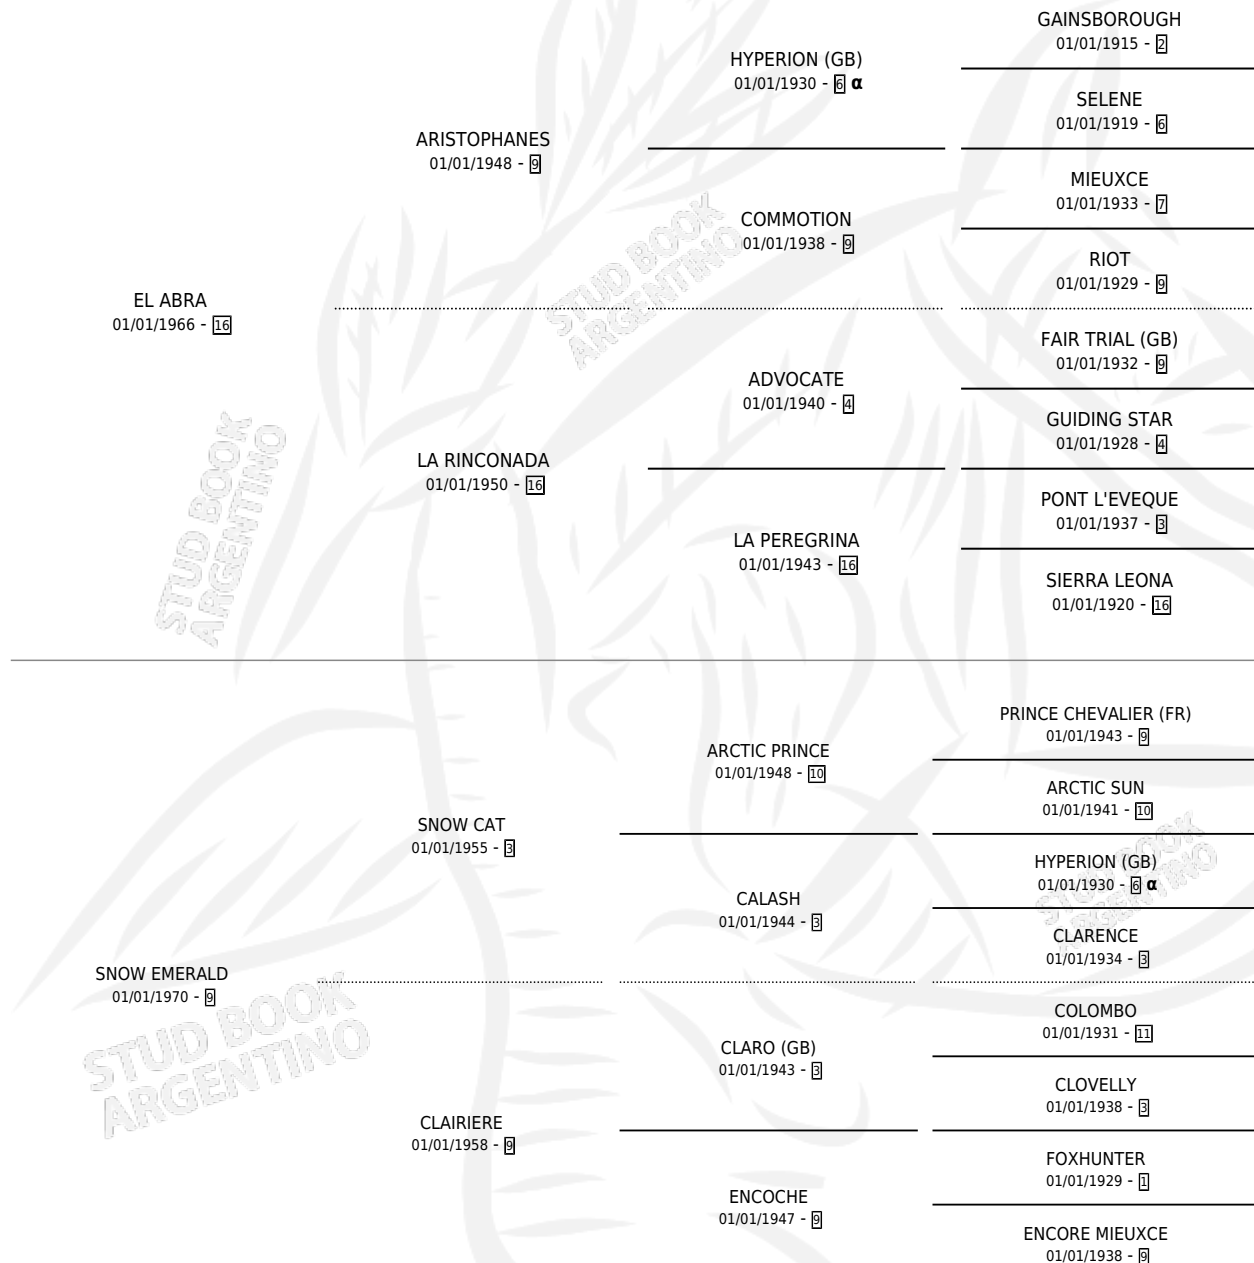

LA AGATHA

por **EL ABRA** y **SNOW EMERALD** por **SNOW CAT**

Argentina · Hembra · Alazan · SP · 01/01/1977
Familia 9-e · Volumen 29

ESTADO

TIPIFICACIÓN SANGUÍNEA	✓
TIPIFICACIÓN POR ADN	X
PASAPORTE	X
IDENTIFICACIÓN POR MICROCHIP	X
REPRODUCTOR	✓

Lugar de nacimiento: Campo particular

Criador: Sin dato

~

HIJOS

	MACHOS	HEMBRAS
10 NACIERON	6	4
4 CORRIERON	3	1
3 GANARON	2	1
0 GANADORES CL	0 GANADORES GR	0 GANADORES G1

PEDIGREE

INBREEDING : α