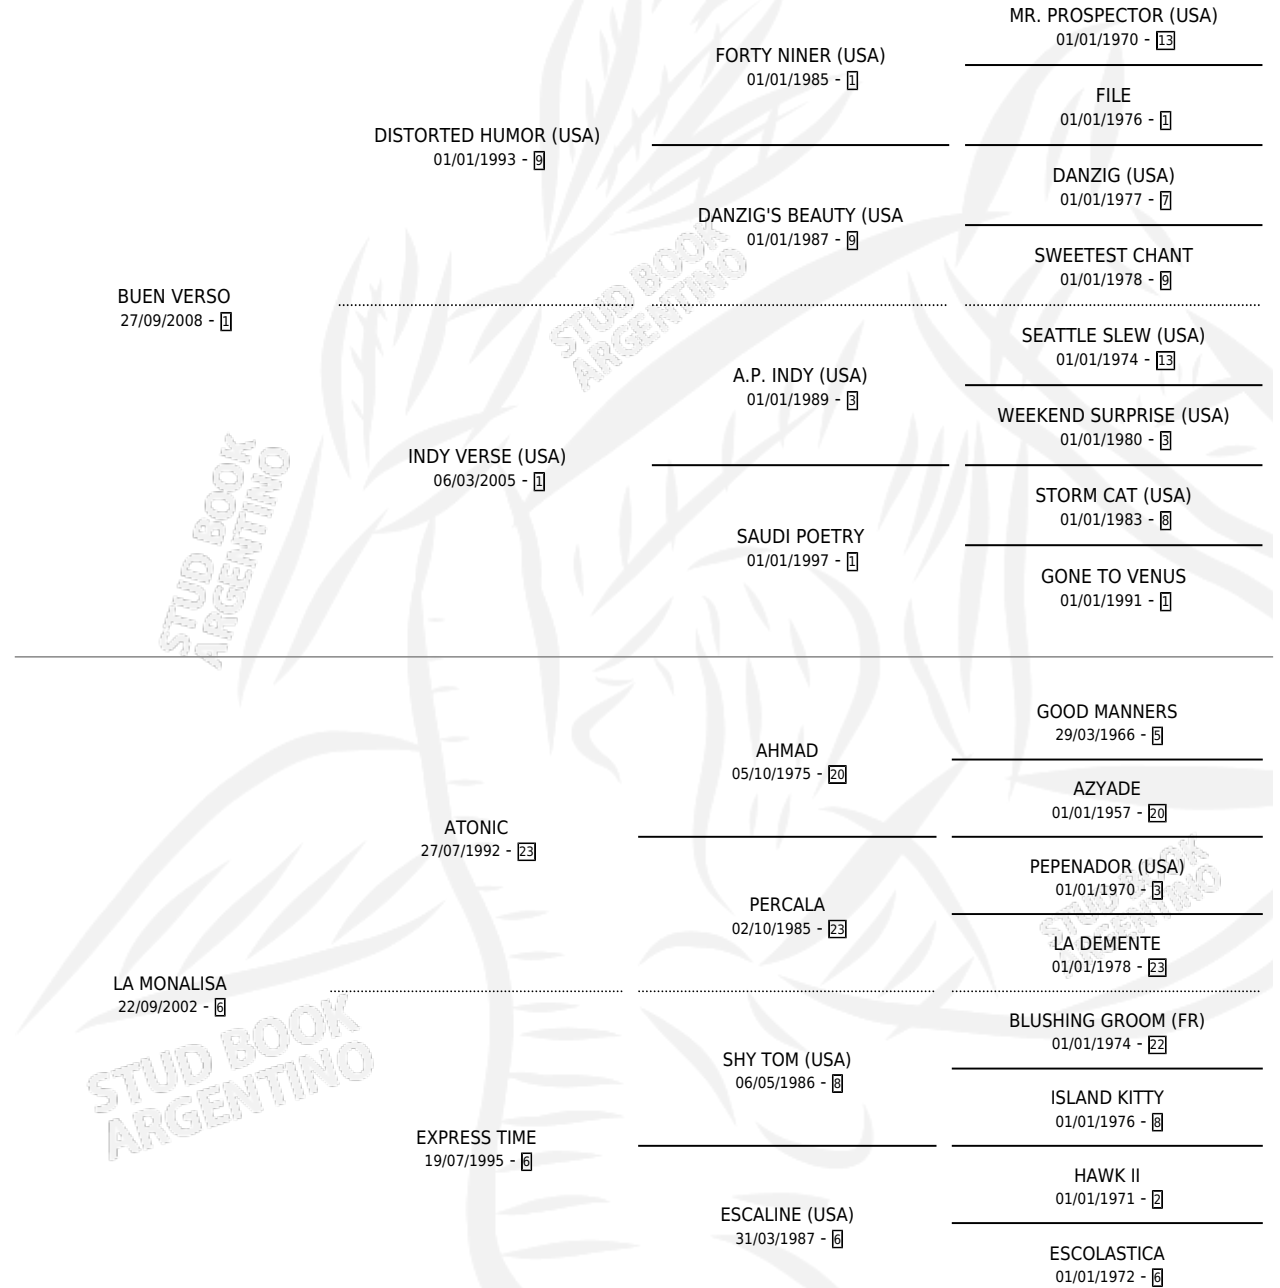

MONO VERSERO

por **BUEN VERSO** y **LA MONALISA** por **ATONIC**

Argentina · Macho · Alazan · SP · 05/11/2017
Familia 6-f · Volumen 43

ESTADO

TIPIFICACIÓN SANGUÍNEA	X
TIPIFICACIÓN POR ADN	X
PASAPORTE	X
IDENTIFICACIÓN POR MICROCHIP	X
REPRODUCTOR	X

Lugar de nacimiento: La Teresina

Criador: Huck Luciana

PEDIGREE

MONO VERSERO

Datos oficiales del Stud Book Argentino

Documento generado el 23/05/2026

studbook.org.ar