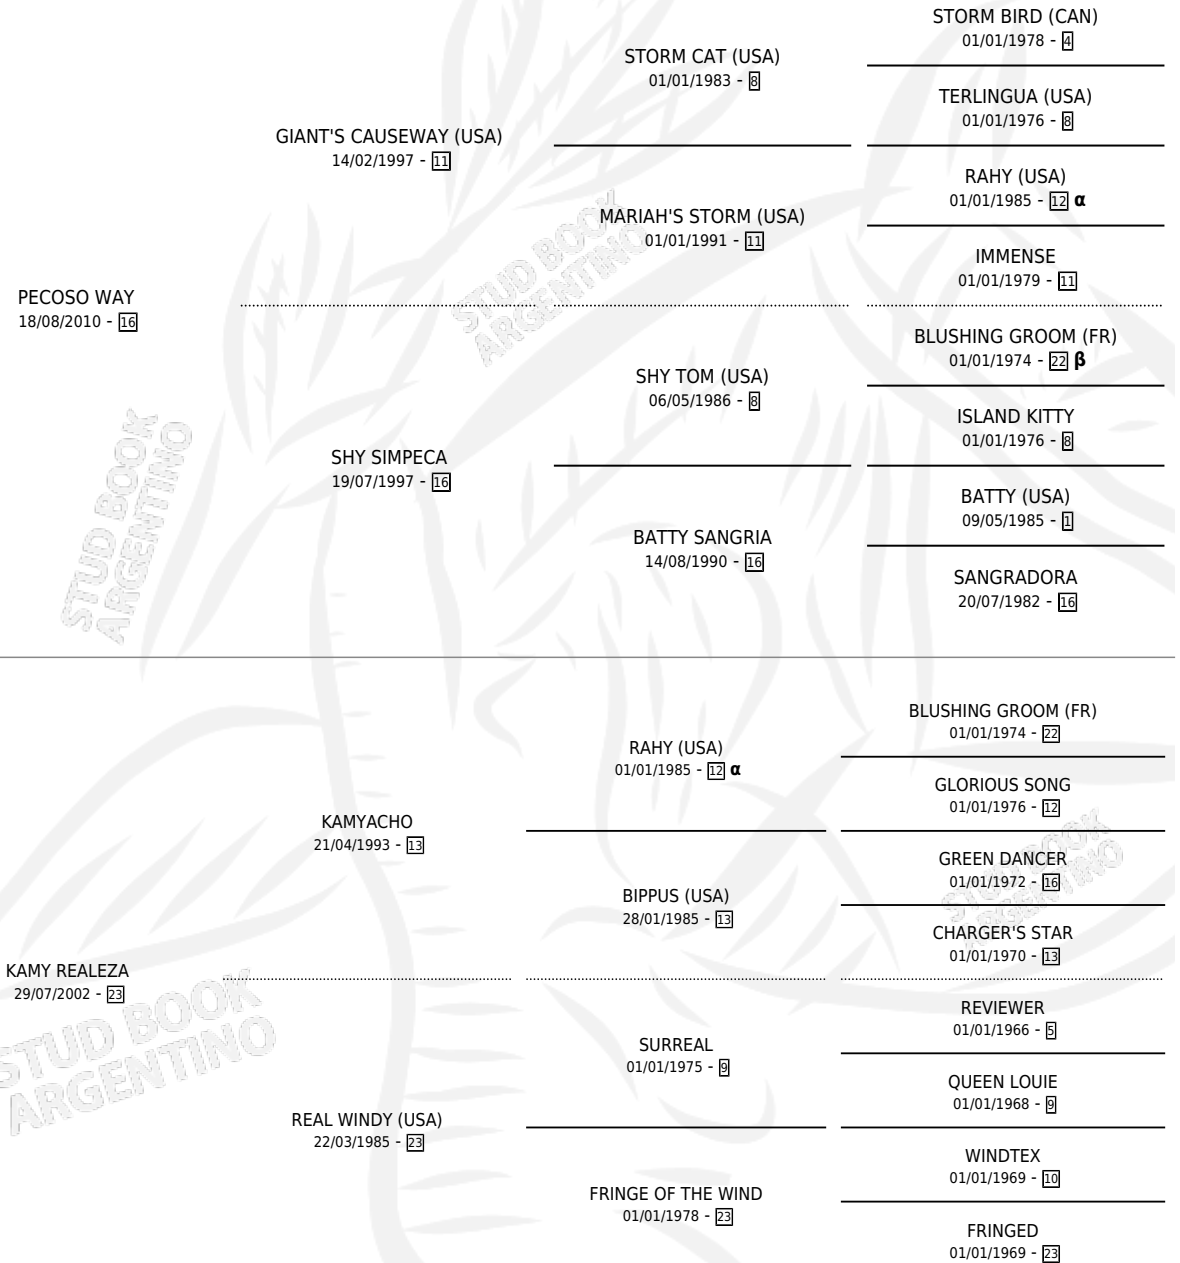

KATALINA WAY

PEDIGREE

por PECOSO WAY y KAMY REALEZA por KAMYACHO

INBREEDING : α, β

Argentina · Hembra · Zaino · SP · 25/11/2017
Familia 23-b · Volumen 43

ESTADO

TIPIFICACIÓN SANGUÍNEA	X
TIPIFICACIÓN POR ADN	✓
PASAPORTE	✓
IDENTIFICACIÓN POR MICROCHIP	✓
REPRODUCTOR	✓

Lugar de nacimiento: El Entrerriano

Criador: El Entrerriano

~

HIJOS

	MACHOS	HEMBRAS
2 NACIERON	1	1
SIN ACTUACIONES		

S

mientos 2 / Efectividad 66.67%

PADRILLO	PRODUCTO	CRIADOR	1ER SERVICIO	ÚLTIMO SERVICIO
TOMERO	∅		01/10/2025	01/10/2025
TOMERO	ANDALTEGA TOM (H ZC, 20/07/2025)	EL ENTRERRIANO	08/08/2024	11/08/2024
TOMERO	DESPRECIADO TOM (M Z, 05/09/2023)	EL ENTRERRIANO	10/10/2022	10/10/2022