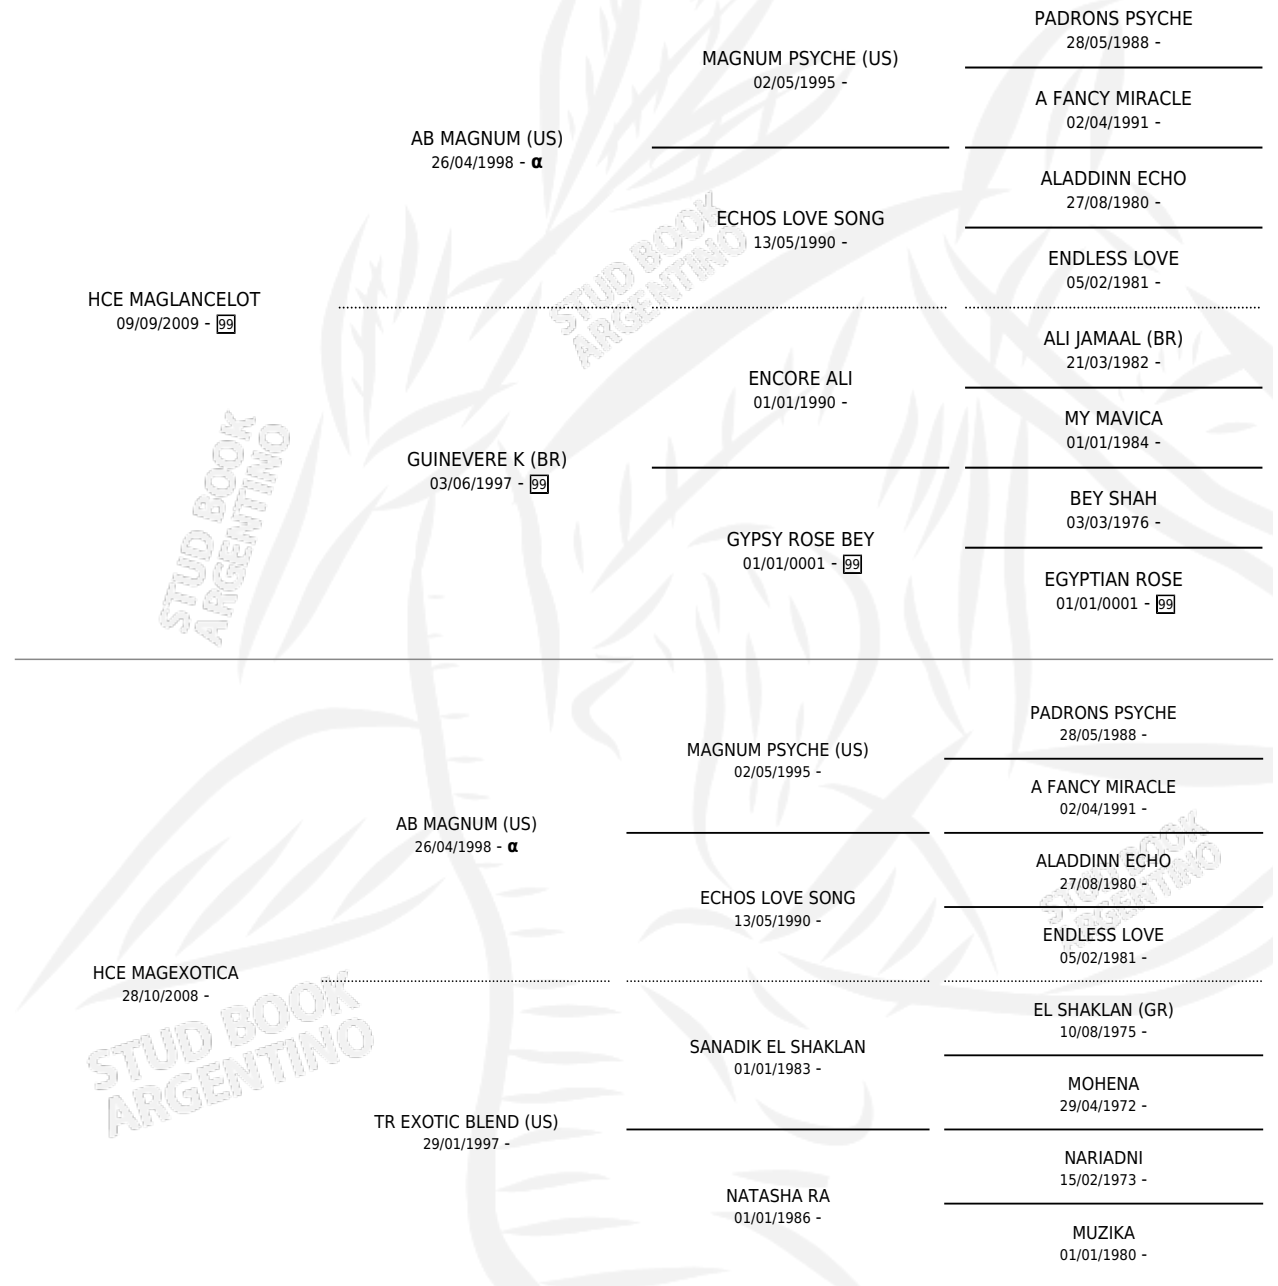

HV VELHA

por HCE MAGLANCELOT y HCE MAGEXOTICA por AB
MAGNUM (US)

Argentina · Hembra · Zaino · AP · 18/09/2017
Familia · Volumen 43

ESTADO

TIPIFICACIÓN SANGUÍNEA	X
TIPIFICACIÓN POR ADN	X
PASAPORTE	X
IDENTIFICACIÓN POR MICROCHIP	✓
REPRODUCTOR	X

Lugar de nacimiento: Vertientes

Criador: Vertientes

PEDIGREE

INBREEDING : α

HV VELHA

Datos oficiales del Stud Book Argentino

Documento generado el 11/06/2026

studbook.org.ar