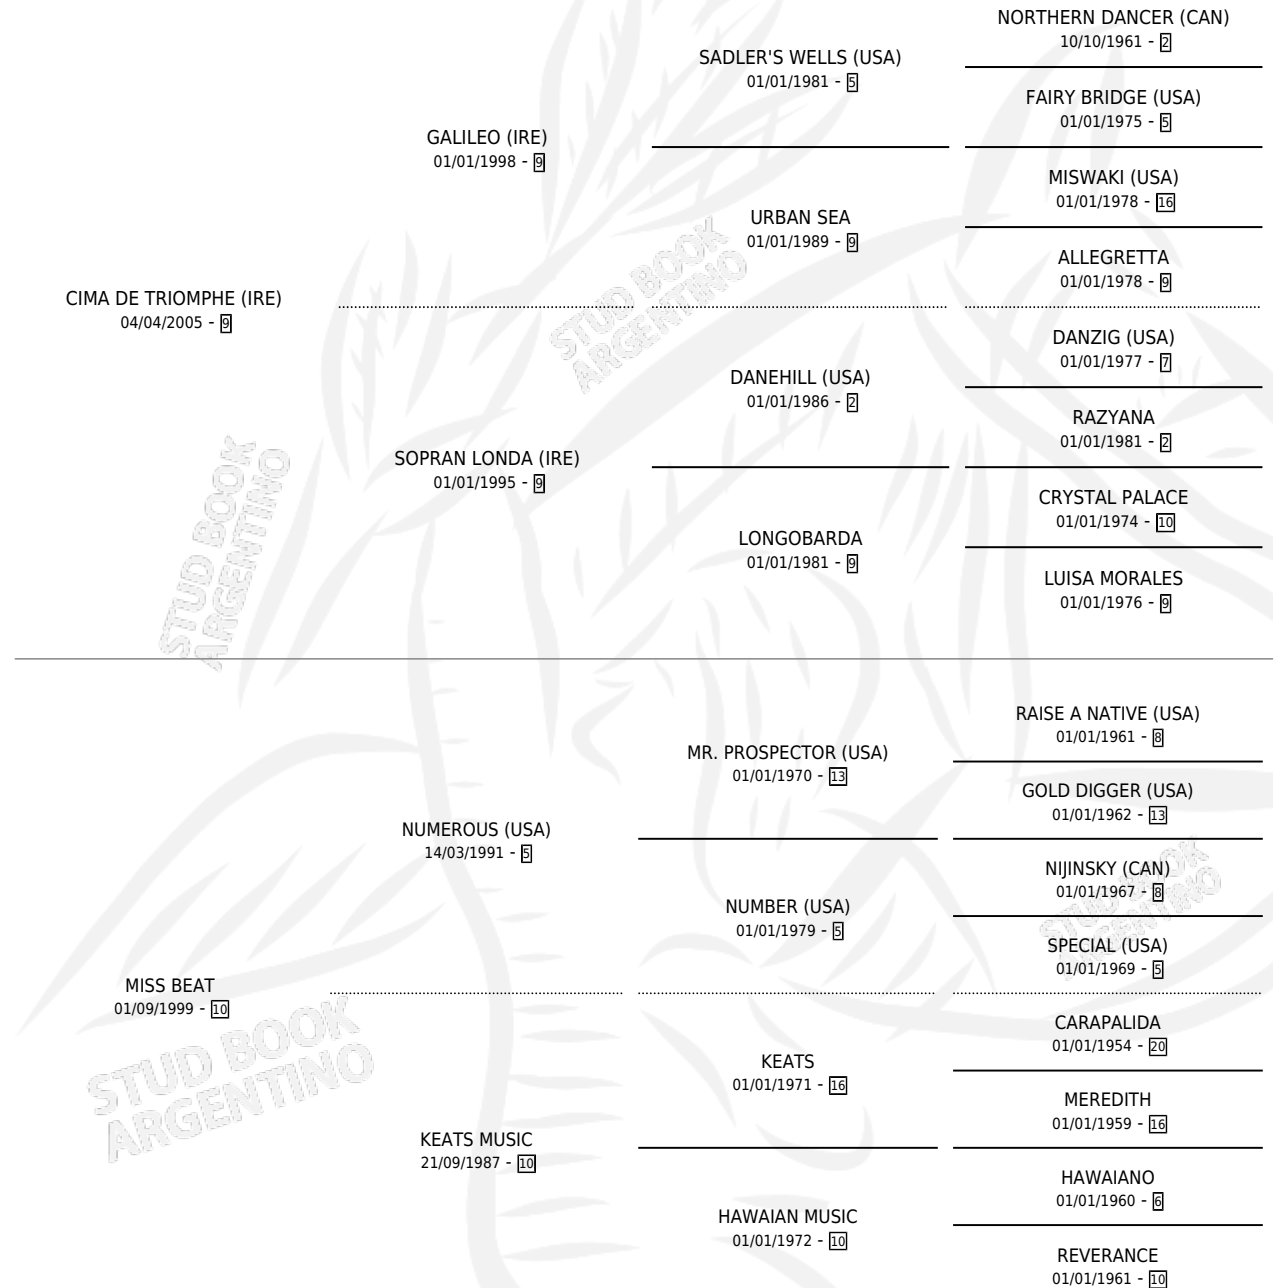

METEORITO

por CIMA DE TRIOMPHE (IRE) y MISS BEAT por
NUMEROUS (USA)

Argentina · Macho · Tordillo · SP · 30/10/2017
Familia 10-d · Volumen 43

ESTADO

TIPIFICACIÓN SANGUÍNEA	X
TIPIFICACIÓN POR ADN	✓
PASAPORTE	✓
IDENTIFICACIÓN POR MICROCHIP	✓
REPRODUCTOR	X

Lugar de nacimiento: Estirpe De Criadores
Criador: Estirpe De Criadores

PEDIGREE

CAMPAÑA

Solo carreras oficiales de Argentina

POR EDAD

EDAD	CC	1°	2°	3°	4°	5°	NP	CLC	CLG	CLCG1	CLGG1	IMPORTE	GANANCIA / CC
5 AÑOS	6	0	0	0	1	1	4	0	0	0	0	\$137,500	\$22,917
6 AÑOS	11	0	0	3	2	3	3	0	0	0	0	\$1,246,000	\$113,273
TOTALES	17	0	0	3	3	4	7	0	0	0	0	\$1,383,500	\$81,382
%		0.0%	0.0%	17.6%	17.6%	23.5%	41.2%	0.0%	0.0%	0.0%	0.0%		

Placés en Palermo y San Isidro en 17 carreras disputadas.

POR DISTANCIA

HIPODROMO	CC	1°	2°	3°	4°	5°	NP	CLC	CLG	CLCG1	CLGG1	IMPORTE
SAN ISIDRO	3	0	0	1	0	0	2	0	0	0	0	\$306,000
1600 MTS	1	0	0	1	0	0	0	0	0	0	0	\$276,000
1800 MTS	1	0	0	0	0	0	1	0	0	0	0	\$0
1400 MTS	1	0	0	0	0	0	1	0	0	0	0	\$30,000
PALERMO	14	0	0	2	3	4	5	0	0	0	0	\$1,077,500
1400 MTS	2	0	0	0	1	1	0	0	0	0	0	\$170,000
1500 MTS	1	0	0	0	0	1	0	0	0	0	0	\$67,500
1600 MTS	3	0	0	1	1	0	1	0	0	0	0	\$395,000
1800 MTS	1	0	0	1	0	0	0	0	0	0	0	\$240,000
1300 MTS	1	0	0	0	0	0	1	0	0	0	0	\$40,000
1200 MTS	6	0	0	0	1	2	3	0	0	0	0	\$165,000