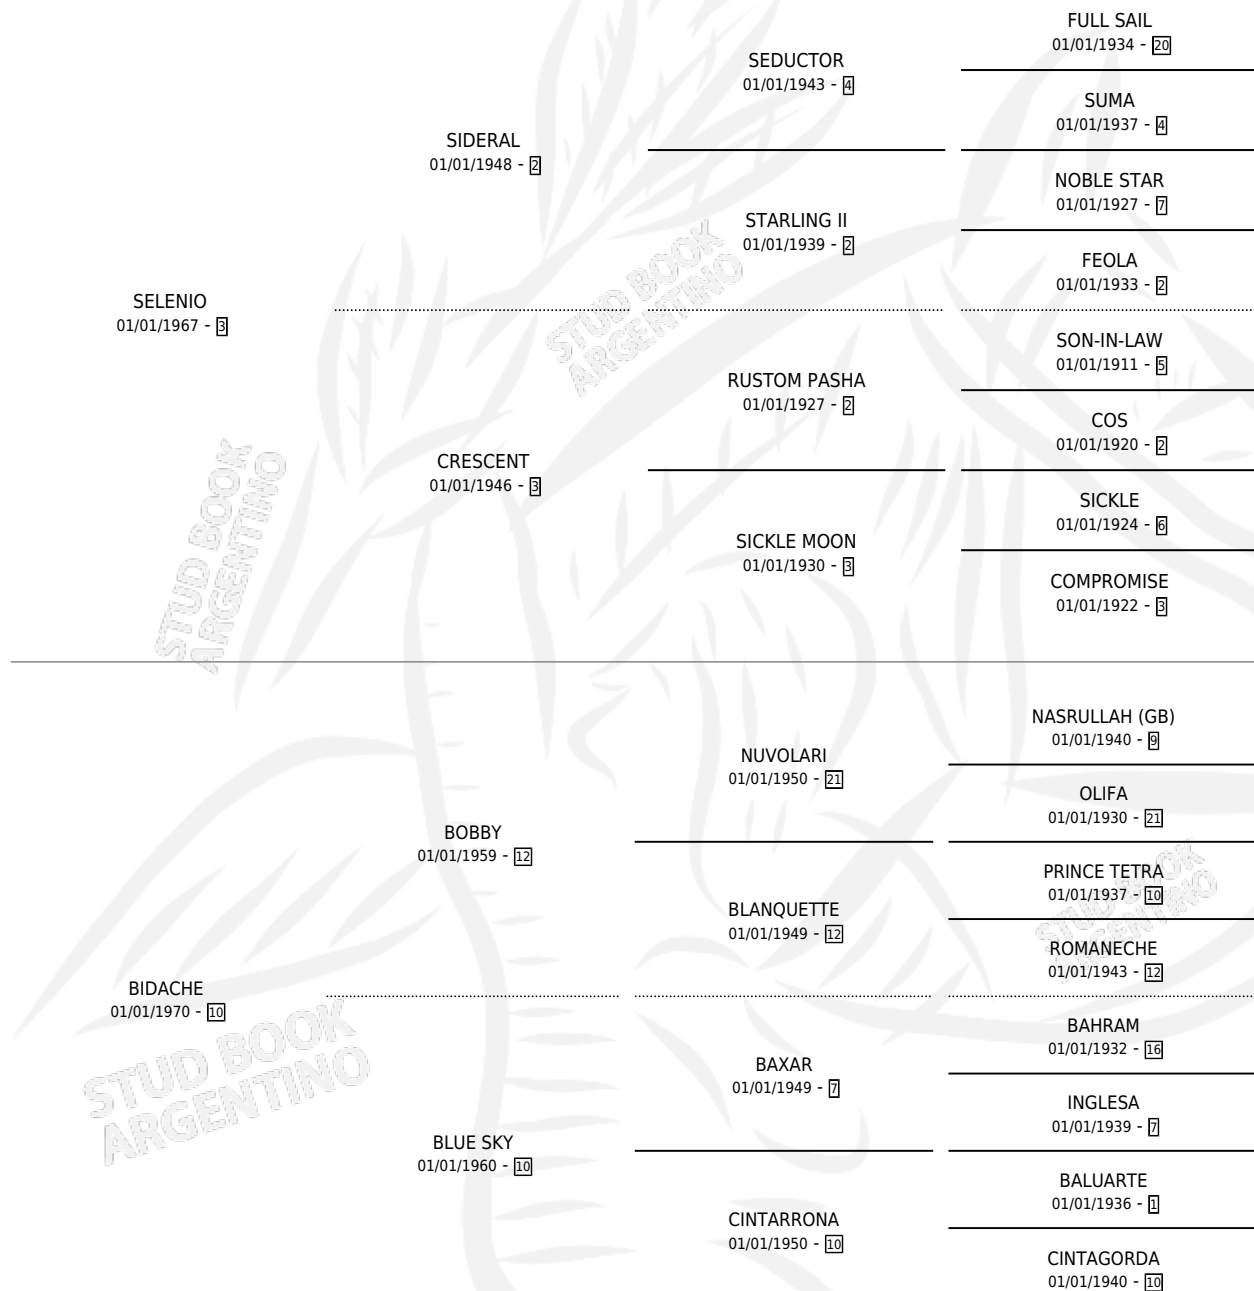

AMOR DE BAHIA

por SELENIO y BIDACHE por BOBBY

Argentina · Macho · Alazan Tostado · SP · 24/10/1977
Familia 10-a · Volumen 29

ESTADO

TIPIFICACIÓN SANGUÍNEA	X
TIPIFICACIÓN POR ADN	X
PASAPORTE	X
IDENTIFICACIÓN POR MICROCHIP	X
REPRODUCTOR	X

Lugar de nacimiento: Campo particular

Criador: Sin dato

PEDIGREE

CAMPAÑA

Solo carreras oficiales de Argentina

POR EDAD

EDAD	CC	1°	2°	3°	4°	5°	NP	CLC	CLG	CLCG1	CLGG1	IMPORTE	GANANCIA / CC
3 AÑOS	1	1	0	0	0	0	0	0	0	0	0	\$0	\$0
5 AÑOS	1	1	0	0	0	0	0	0	0	0	0	\$0	\$0
TOTALES	2	2	0	0	0	0	0	0	0	0	0	\$0	\$0
%		100%	0.0%	0.0%	0.0%	0.0%	0.0%	0.0%	0.0%	0.0%	0.0%		