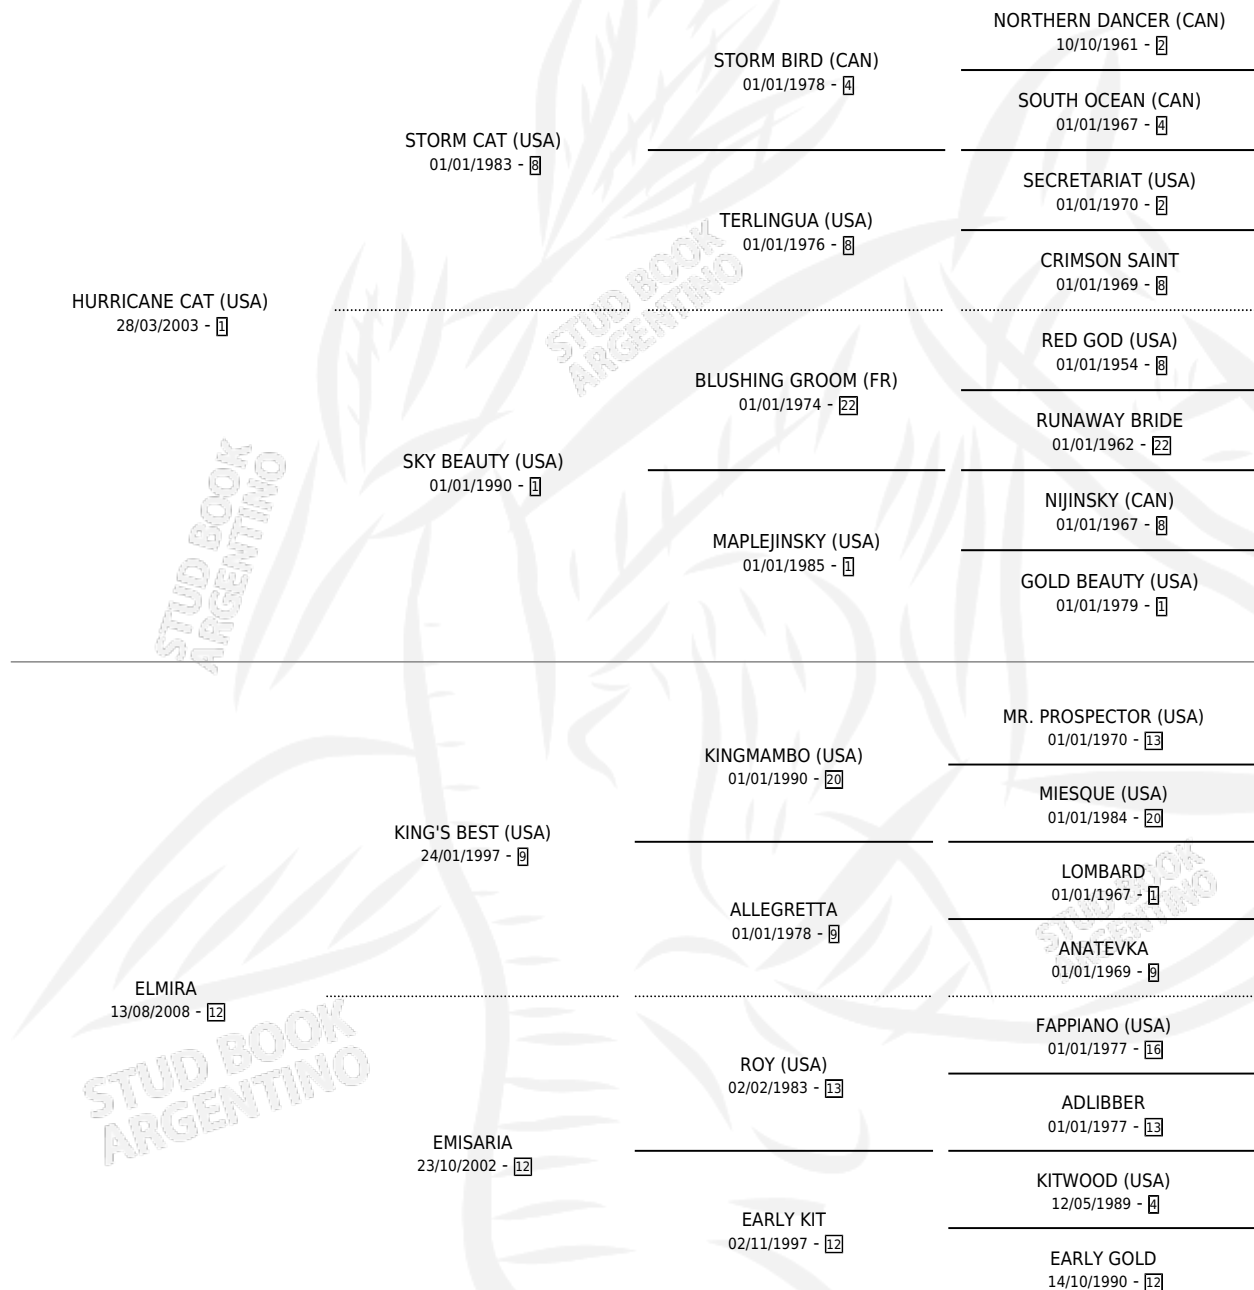

Lugar de nacimiento: Vacacion
Criador: Vacacion

~

HIJOS

	MACHOS	HEMBRAS
1 NACIERON	0	1
SIN ACTUACIONES		

PEDIGREE

CAMPAÑA

Solo carreras oficiales de Argentina

POR EDAD