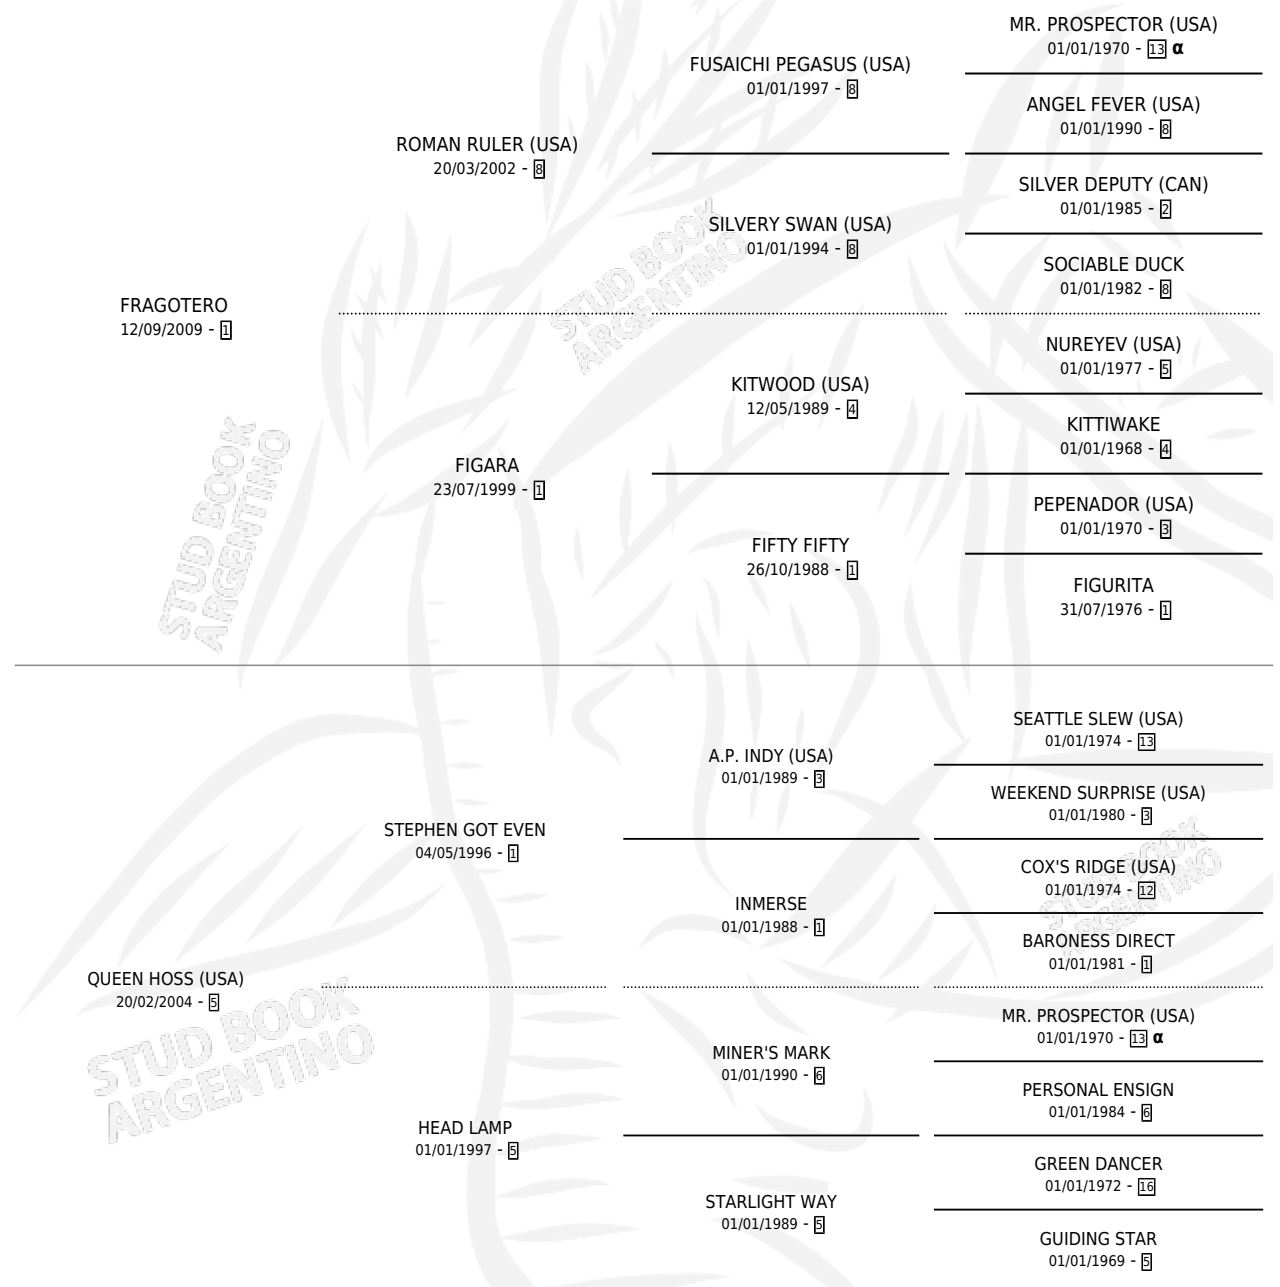

QUASI STELLAR

por FRAGOTERO y QUEEN HOSS (USA) por STEPHEN GOT EVEN

Argentina · Macho · Zaino · SP · 07/11/2017
Familia 5-j · Volumen 43

ESTADO

TIPIFICACIÓN SANGUÍNEA	X
TIPIFICACIÓN POR ADN	✓
PASAPORTE	✓
IDENTIFICACIÓN POR MICROCHIP	✓
REPRODUCTOR	X

Lugar de nacimiento: Vacacion

Criador: Vacacion

PEDIGREE

INBREEDING : α

CAMPAÑA

Solo carreras oficiales de Argentina

POR EDAD

EDAD	CC	1°	2°	3°	4°	5°	NP	CLC	CLG	CLCG1	CLGG1	IMPORTE	GANANCIA / CC
3 AÑOS	3	0	0	0	1	0	2	0	0	0	0	\$15,600	\$5,200
5 AÑOS	6	0	0	0	0	1	5	0	0	0	0	\$64,872	\$10,812
6 AÑOS	12	1	2	2	2	2	3	0	0	0	0	\$2,663,750	\$221,979
7 AÑOS	8	0	1	0	1	1	5	0	0	0	0	\$1,410,000	\$176,250
TOTALES	29	1	3	2	4	4	15	0	0	0	0	\$4,154,222	\$143,249
%		3.4%	10.3%	6.9%	13.8%	13.8%	51.7%	0.0%	0.0%	0.0%	0.0%		