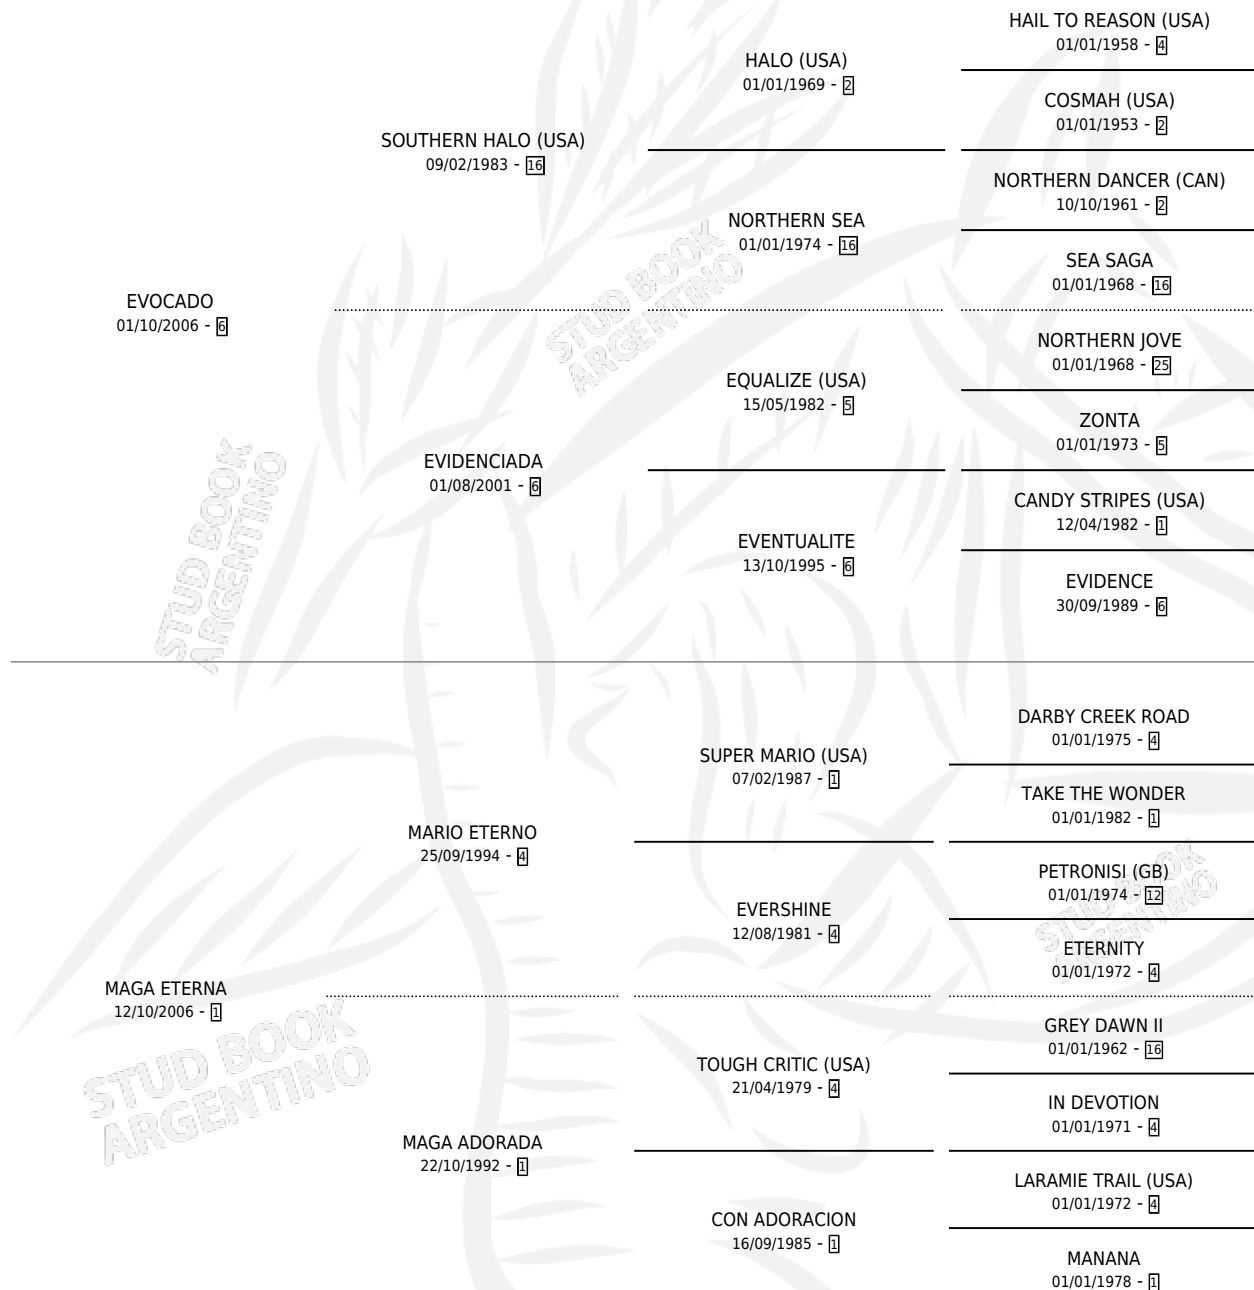

MAGA EVA

por **EVOCADO** y **MAGA ETERNA** por **MARIO ETERNO**

Argentina · Hembra · Alazan · SP · 03/11/2017
Familia 1-I · Volumen 43

ESTADO

TIPIFICACIÓN SANGUÍNEA	X
TIPIFICACIÓN POR ADN	X
PASAPORTE	X
IDENTIFICACIÓN POR MICROCHIP	X
REPRODUCTOR	X

Lugar de nacimiento: Los Dos Tordos

Criador: Sin dato

PEDIGREE

MAGA EVA

Datos oficiales del Stud Book Argentino

Documento generado el 02/05/2026

studbook.org.ar