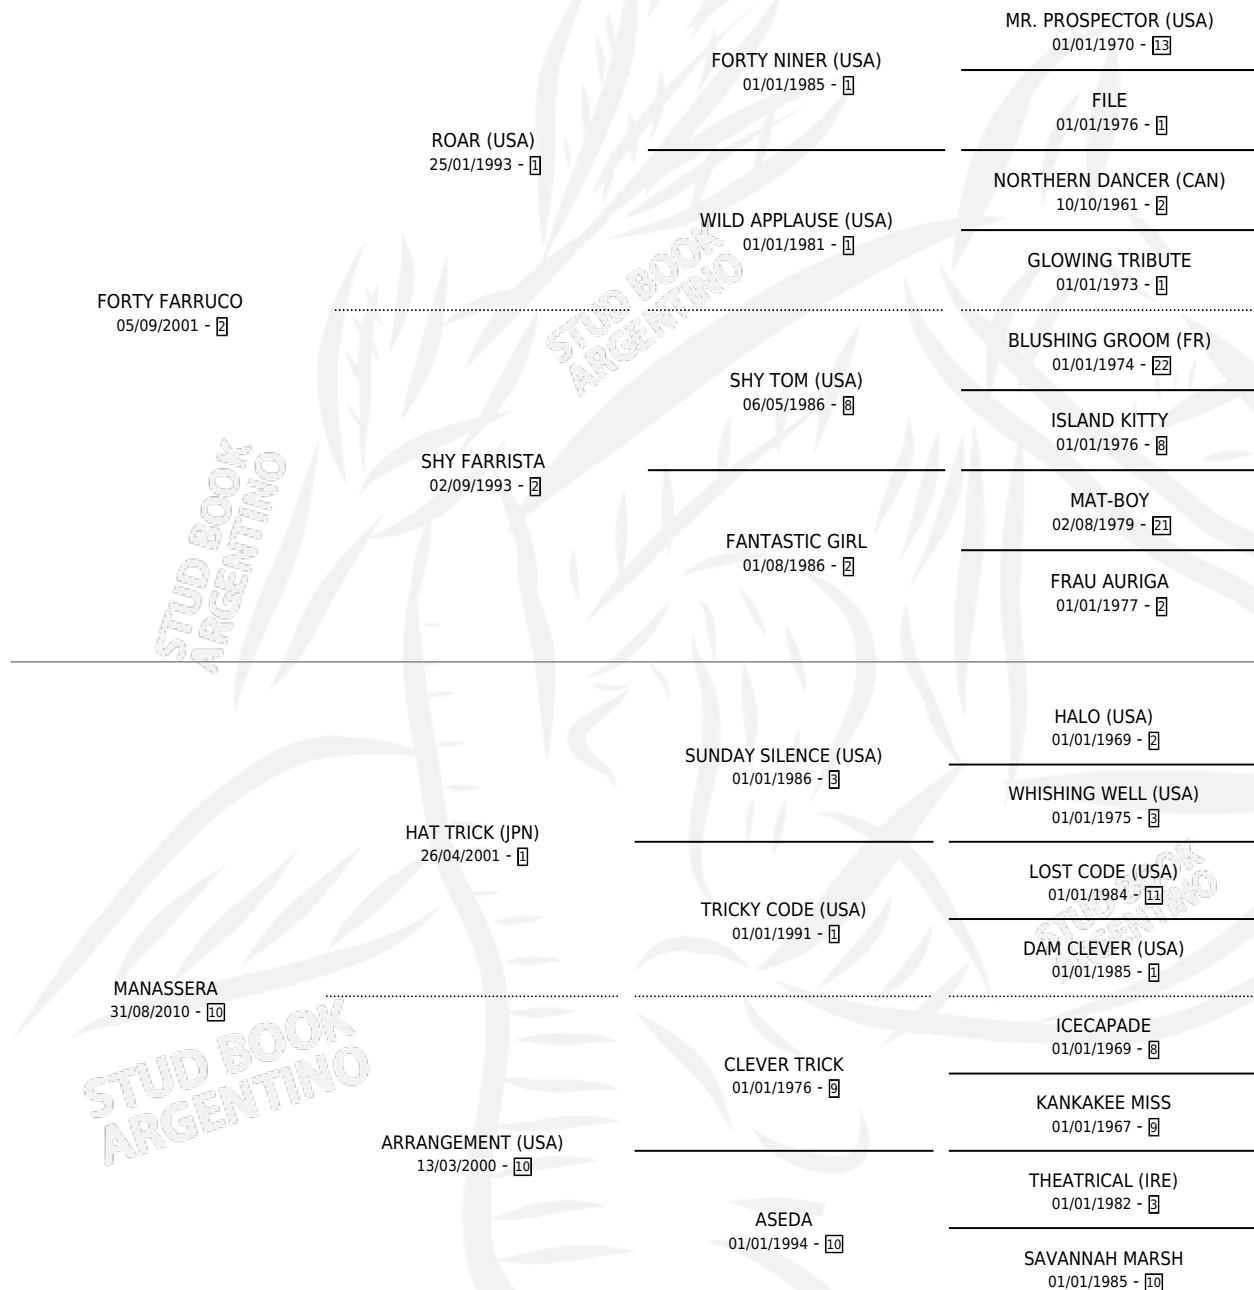

EL LOCO JORGE

por FORTY FARRUCO y MANASSERA por HAT TRICK (JPN)

Argentina · Macho · Zaino · SP · 01/12/2015
Familia 10-a · Volumen 42

ESTADO

TIPIFICACIÓN SANGUÍNEA	X
TIPIFICACIÓN POR ADN	✓
PASAPORTE	X
IDENTIFICACIÓN POR MICROCHIP	✓
REPRODUCTOR	X

Lugar de nacimiento: Campo particular

Criador: Bracco Jorge Raul

PEDIGREE

EL LOCO JORGE

Datos oficiales del Stud Book Argentino

Documento generado el 12/05/2026

studbook.org.ar