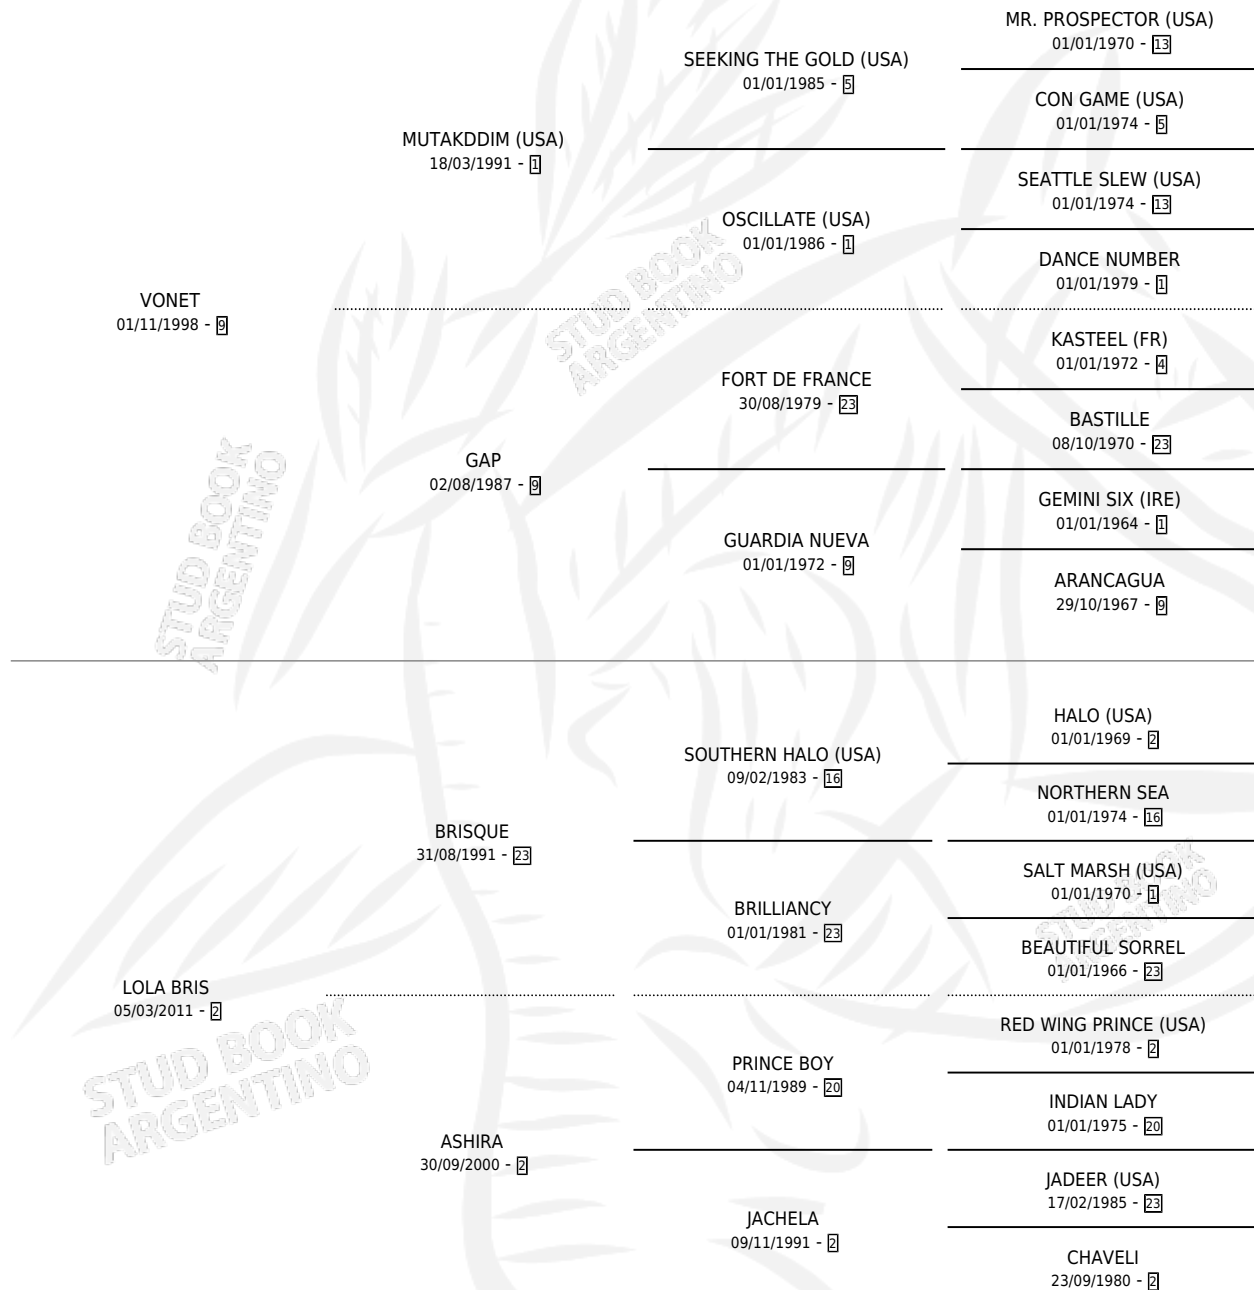

EL GRAN LIO

por VONET y LOLA BRIS por BRISQUE

Argentina · Macho · Alazan · SP · 28/10/2017
Familia 2-n · Volumen 43

ESTADO

| | |
|------------------------------|---|
| TIPIFICACIÓN SANGUÍNEA | X |
| TIPIFICACIÓN POR ADN | X |
| PASAPORTE | X |
| IDENTIFICACIÓN POR MICROCHIP | X |
| REPRODUCTOR | X |

Lugar de nacimiento: La Carmela
Criador: Villata Renato Ramon

PEDIGREE

EL GRAN LIO

Datos oficiales del Stud Book Argentino

Documento generado el 05/05/2026

studbook.org.ar