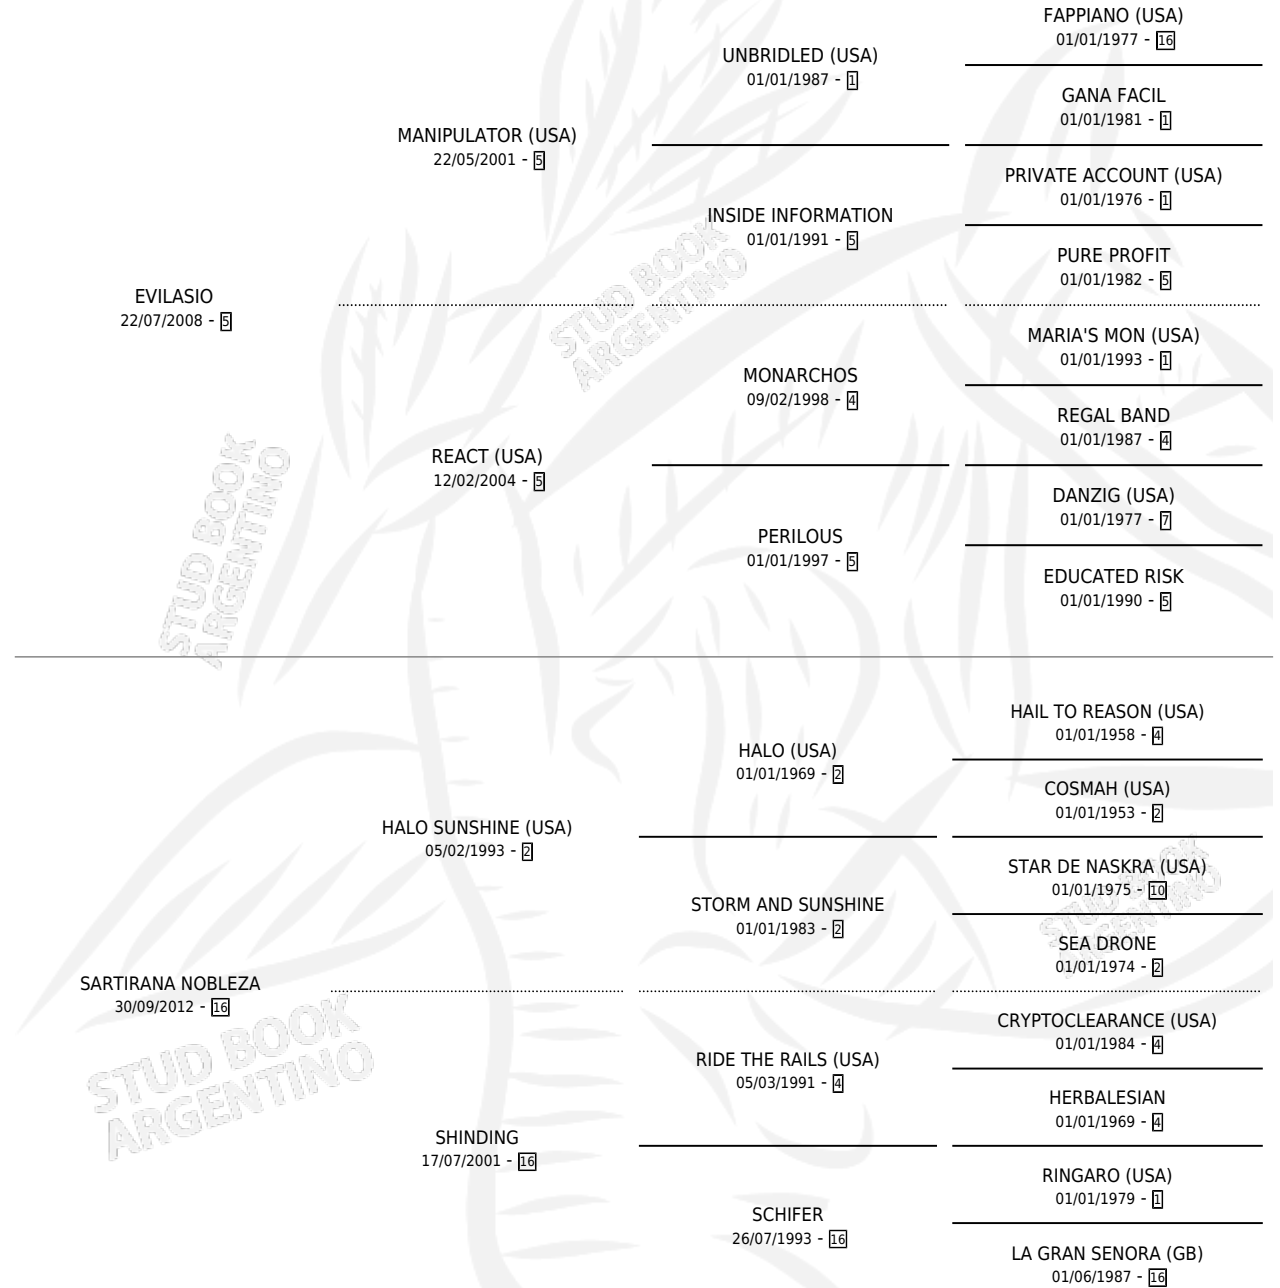

MARIA EVILASIA

por EVILASIO y SARTIRANA NOBLEZA por HALO
SUNSHINE (USA)

Argentina · Hembra · Tordillo · SP · 01/12/2017
Familia 16-b · Volumen 43

ESTADO

TIPIFICACIÓN SANGUÍNEA	X
TIPIFICACIÓN POR ADN	✓
PASAPORTE	✓
IDENTIFICACIÓN POR MICROCHIP	✓
REPRODUCTOR	X

Lugar de nacimiento: Don Artusso

Criador: Martinez Aldo

PEDIGREE

MARIA EVILASIA

Datos oficiales del Stud Book Argentino

Documento generado el 14/05/2026

studbook.org.ar