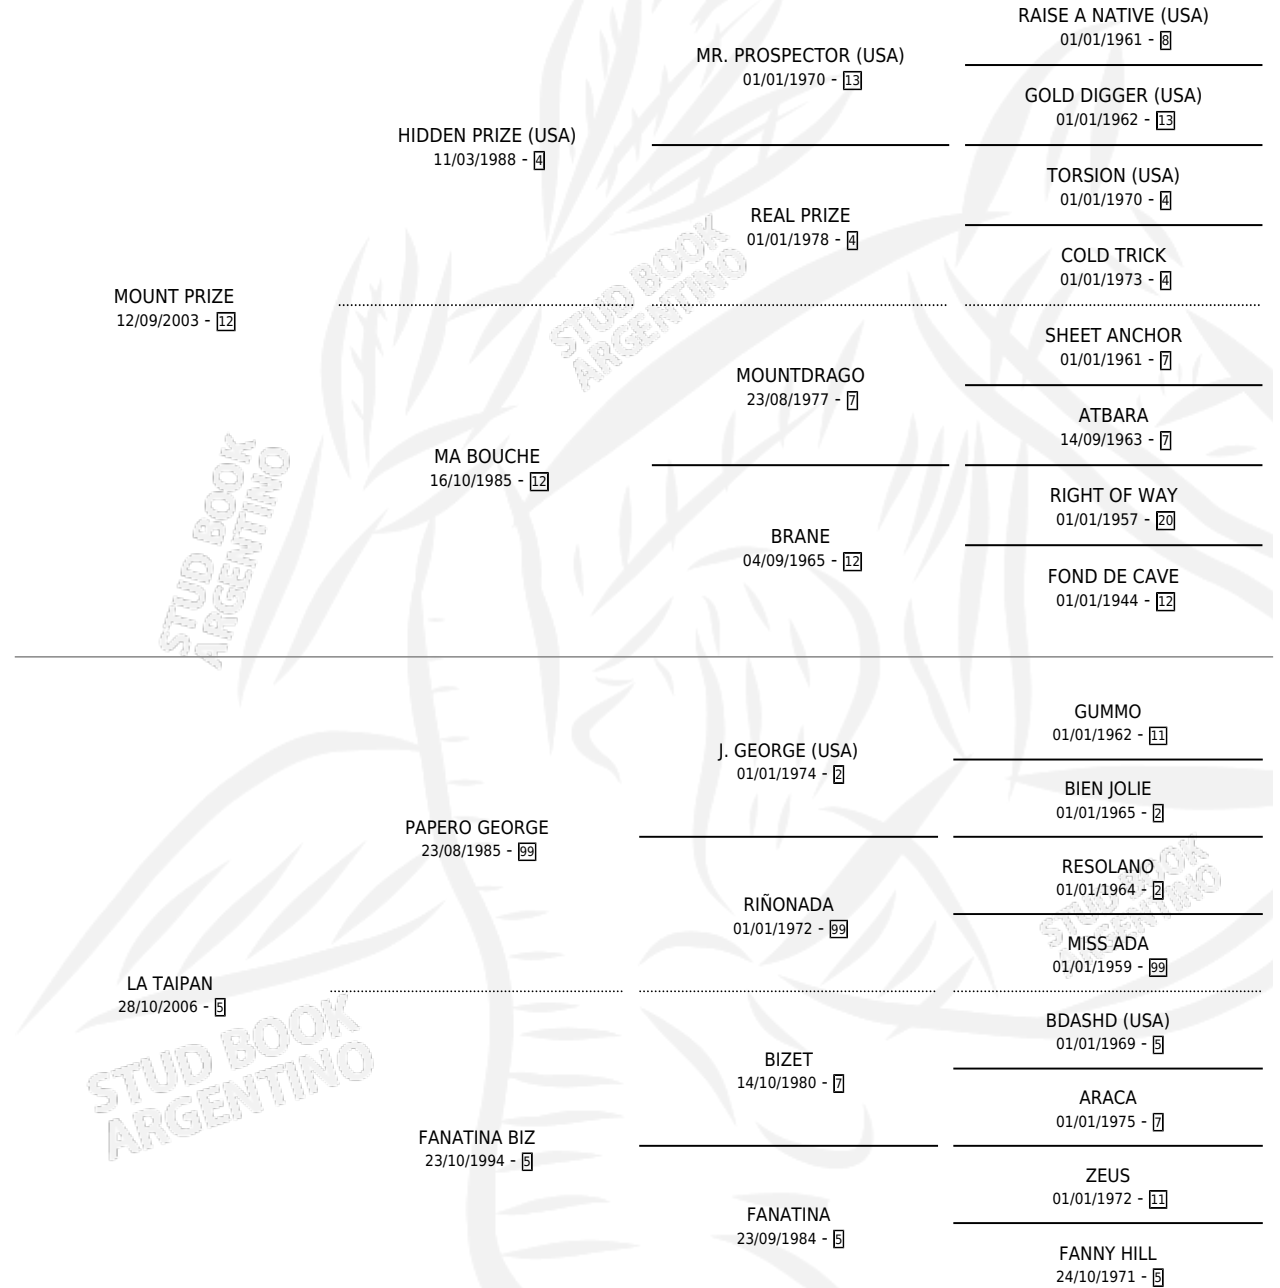

GRANJERA PRIZE

por MOUNT PRIZE y LA TAIPAN por PAPERO GEORGE

Argentina · Hembra · Alazan · SP · 25/10/2017
Familia 5-e · Volumen 43

ESTADO

TIPIFICACIÓN SANGUÍNEA	X
TIPIFICACIÓN POR ADN	✓
PASAPORTE	✓
IDENTIFICACIÓN POR MICROCHIP	✓
REPRODUCTOR	✓

Lugar de nacimiento: La Balbina

Criador: La Balbina

~

HIJOS

	MACHOS	HEMBRAS
1 NACIERON	1	0
SIN ACTUACIONES		

PEDIGREE