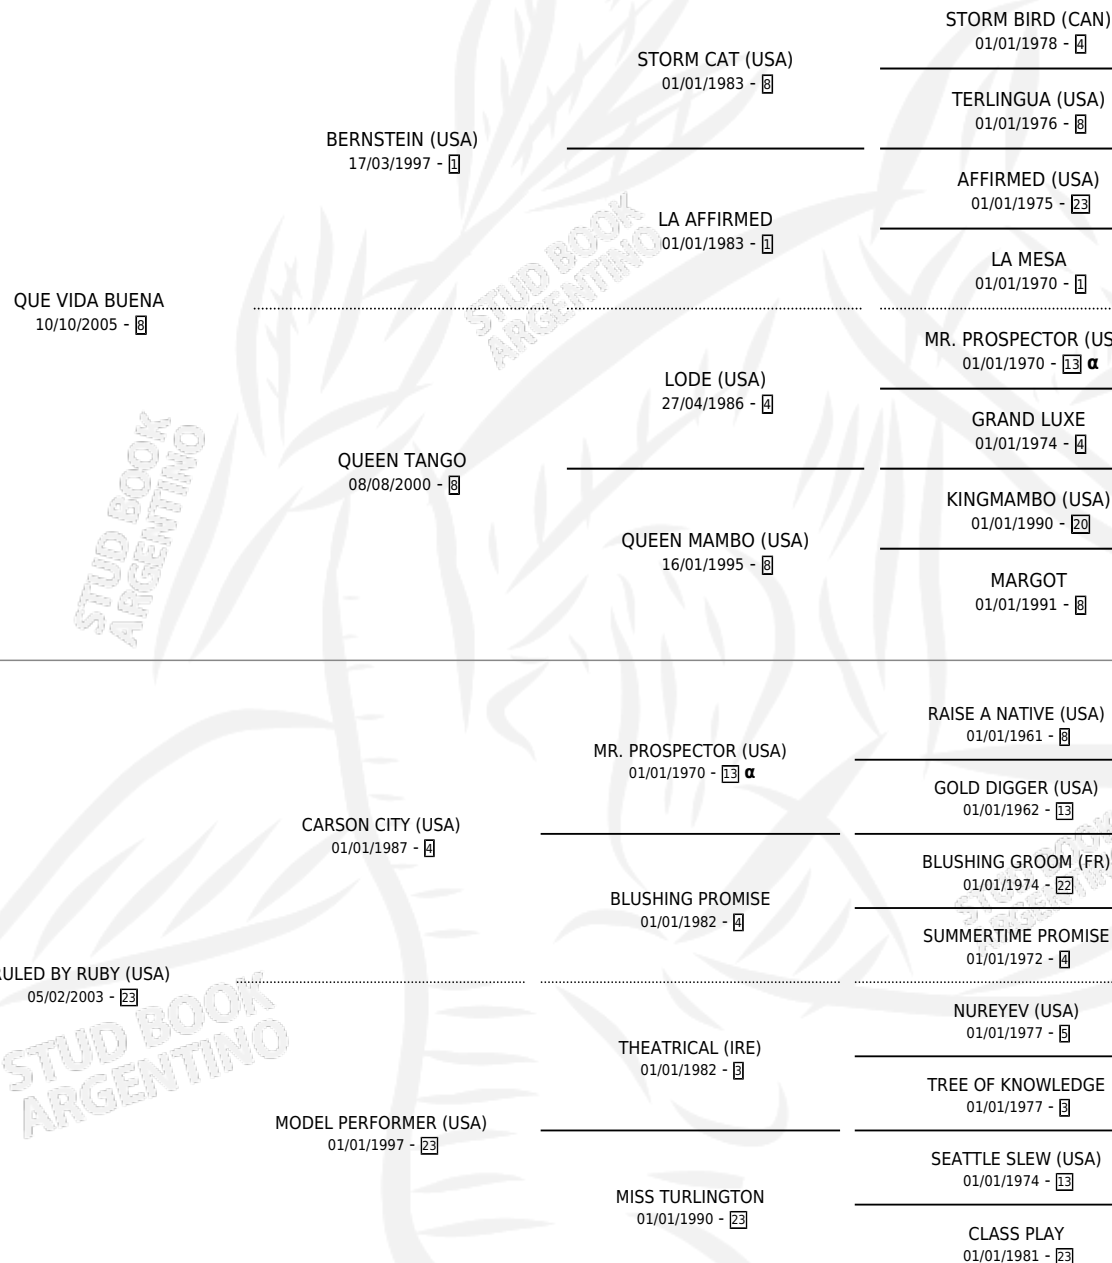

LA DAMA DE ROJO

por QUE VIDA BUENA y RULED BY RUBY (USA) por
CARSON CITY (USA)

PEDIGREE

Argentina · Hembra · Zaino · SP · 07/11/2017
Familia 23-b · Volumen 43

ESTADO

TIPIFICACIÓN SANGUÍNEA	X
TIPIFICACIÓN POR ADN	✓
PASAPORTE	✓
IDENTIFICACIÓN POR MICROCHIP	✓
REPRODUCTOR	✓

Lugar de nacimiento: Don Florentino
Criador: Don Florentino

~

HIJOS

	MACHOS	HEMBRAS
4 NACIERON	1	3
SIN ACTUACIONES		

INBREEDING : α

S

mientos **4** / Efectividad **100%**

PADRILLO	PRODUCTO	CRIADOR	1ER SERVICIO	ÚLTIMO SERVICIO
DON EMPEÑO	DAMA ANTIGUA (H Z, 20/10/2025)	DON FLORENTINO	02/11/2024	02/11/2024
TOUAREG	LA CHICA DE ROJO (H A, 23/10/2023)	DON FLORENTINO	15/11/2022	15/11/2022
TOUAREG	MAD WOMAN (H Z, 23/10/2022)	DON FLORENTINO	20/11/2021	20/11/2021
studbook.org.ar	TODO DE ROJO (M A, 08/11/2021)	DON FLORENTINO	04/12/2020	04/12/2020
TOUAREG	•MURIÓ EL 29/04/2023•			
	•MURIÓ EL 21/11/2023•			

LA DAMA DE ROJO

Datos oficiales del Stud Book Argentino

Documento generado el 10/05/2026