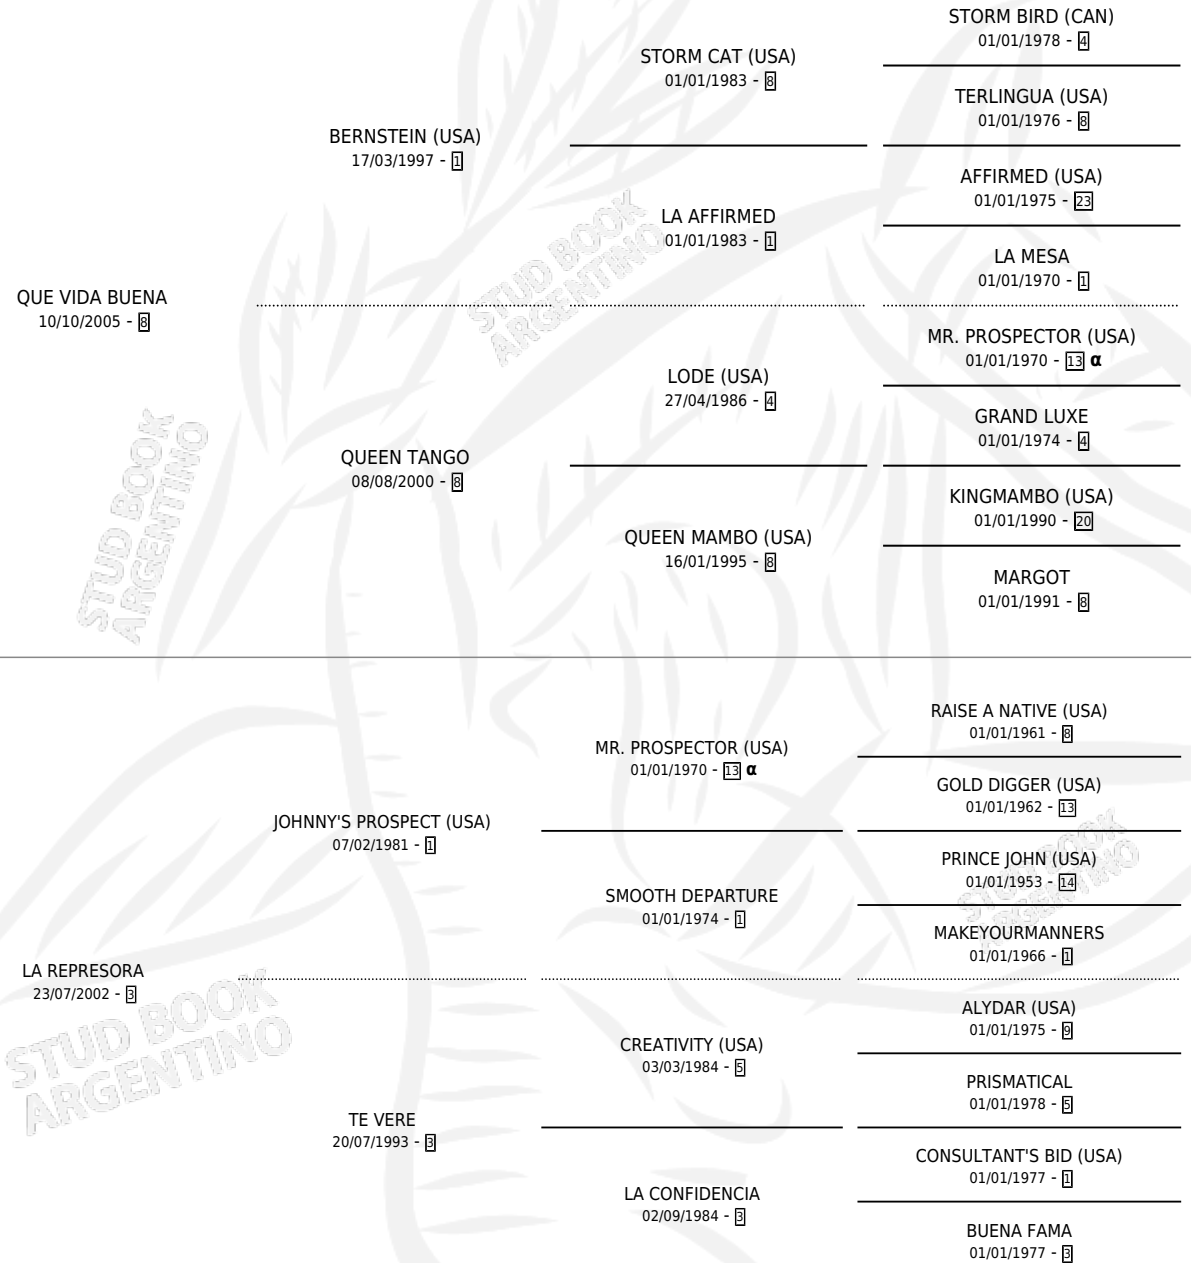

QUE PROFESORA

por QUE VIDA BUENA y LA REPRESORA por JOHNNY'S PROSPECT (USA)

Argentina · Hembra · Alazan · SP · 28/10/2017
Familia 3-f · Volumen 43

ESTADO

TIPIFICACIÓN SANGUÍNEA	X
TIPIFICACIÓN POR ADN	✓
PASAPORTE	✓
IDENTIFICACIÓN POR MICROCHIP	✓
REPRODUCTOR	X

Lugar de nacimiento: Don Florentino
Criador: Moncada Raul Roque

PEDIGREE

INBREEDING : α