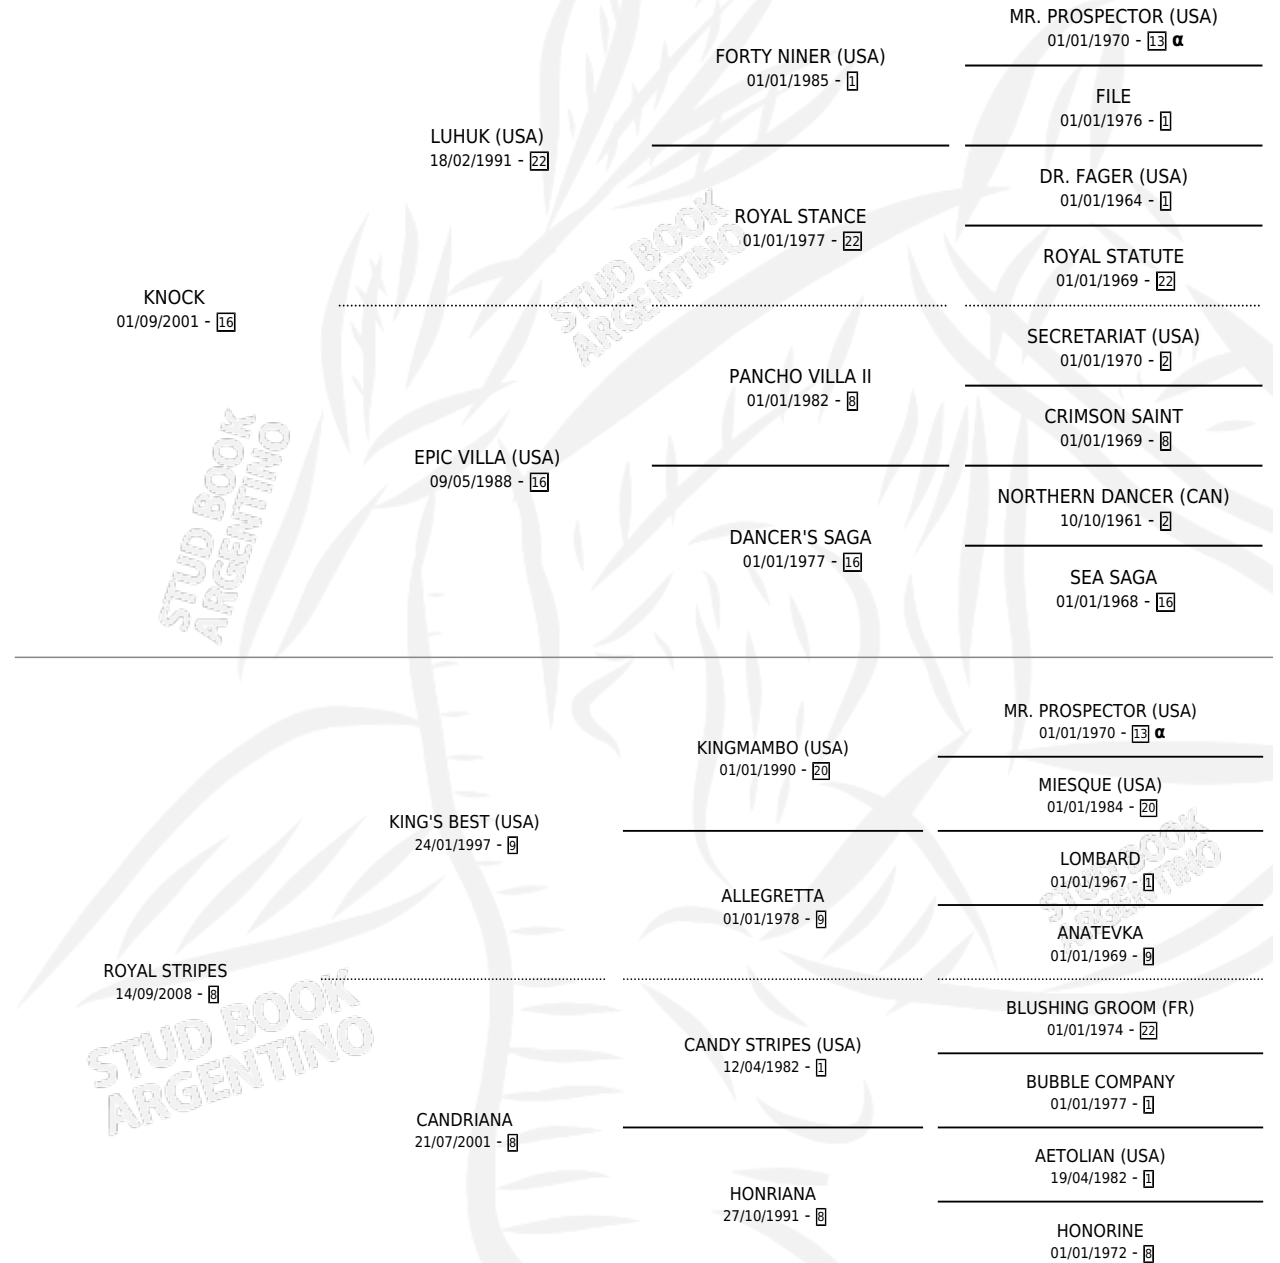

# OJO ARROLLADOR

por **KNOCK** y **ROYAL STRIPES** por **KING'S BEST (USA)**

Argentina · Macho · Zaino Colorado · SP · 30/11/2017  
Familia 8-a · Volumen 43

## ESTADO

TIPIFICACIÓN SANGUÍNEA	X
TIPIFICACIÓN POR ADN	✓
PASAPORTE	✓
IDENTIFICACIÓN POR MICROCHIP	✓
REPRODUCTOR	X

**Lugar de nacimiento:** Buen Ojo

**Criador:** Buen Ojo

## PEDIGREE

INBREEDING : α