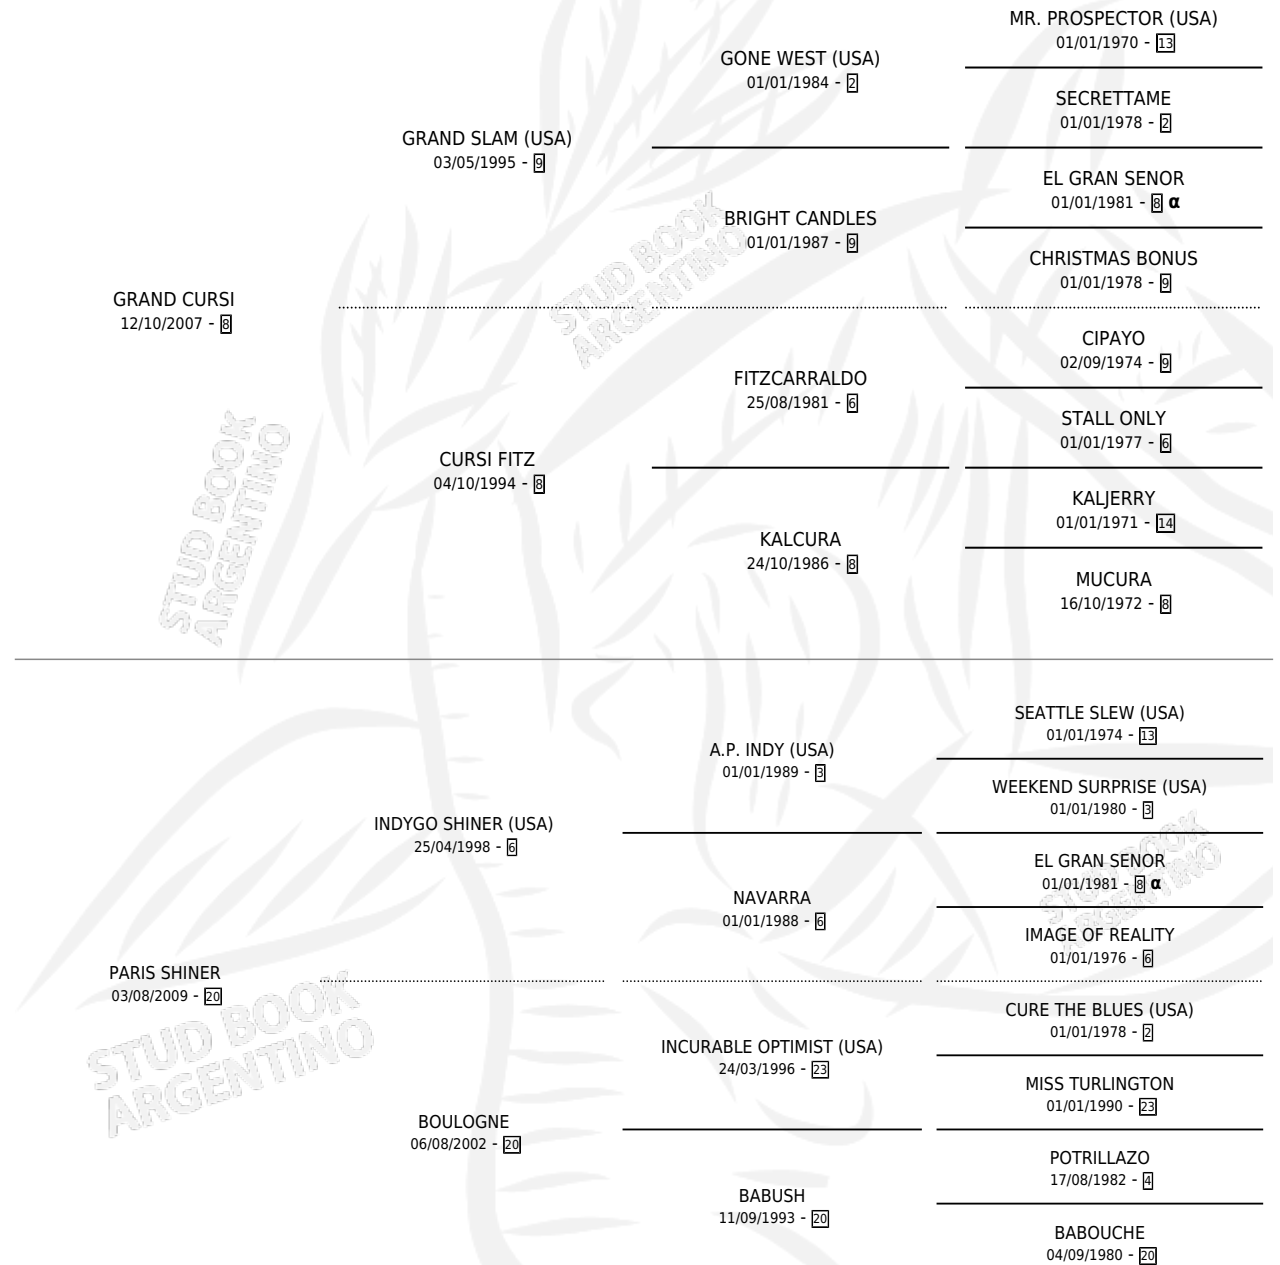

# REGGIO

por **GRAND CURSI** y **PARIS SHINER** por **INDYGO SHINER**  
(USA)

Argentina · Macho · Alazan · SP · 22/10/2017  
Familia 20 · Volumen 43

## ESTADO

|                              |   |
|------------------------------|---|
| TIPIFICACIÓN SANGUÍNEA       | X |
| TIPIFICACIÓN POR ADN         | X |
| PASAPORTE                    | X |
| IDENTIFICACIÓN POR MICROCHIP | X |
| REPRODUCTOR                  | X |

**Lugar de nacimiento:** Costa Del Rio  
**Criador:** Barbero Cismondi Esteban

## PEDIGREE

INBREEDING :  $\alpha$