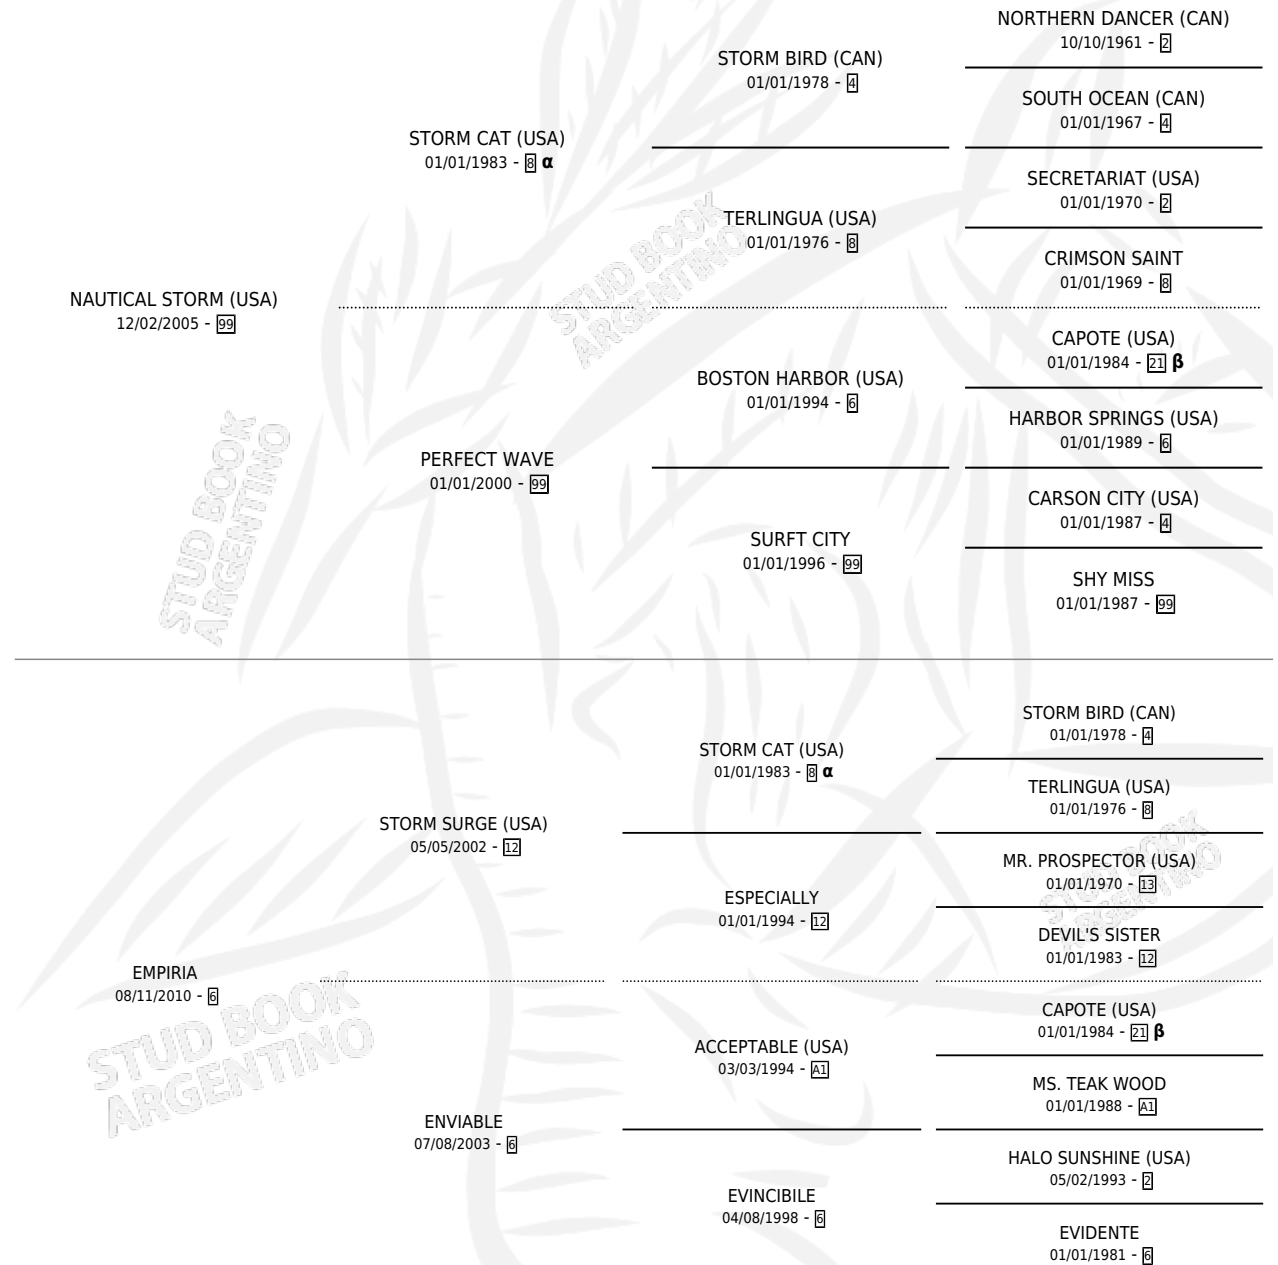

REY ARTURO SOY

por NAUTICAL STORM (USA) y EMPIRIA por STORM SURGE (USA)

Argentina · Macho · Alazan · SP · 22/10/2017
Familia 6-f · Volumen 43

ESTADO

TIPIFICACIÓN SANGUÍNEA	X
TIPIFICACIÓN POR ADN	✓
PASAPORTE	X
IDENTIFICACIÓN POR MICROCHIP	✓
REPRODUCTOR	X

Lugar de nacimiento: Costa Del Rio
Criador: Casanova Nestor E.

PEDIGREE

INBREEDING : **α,β**

REY ARTURO SOY

Datos oficiales del Stud Book Argentino

Documento generado el 15/05/2026

studbook.org.ar