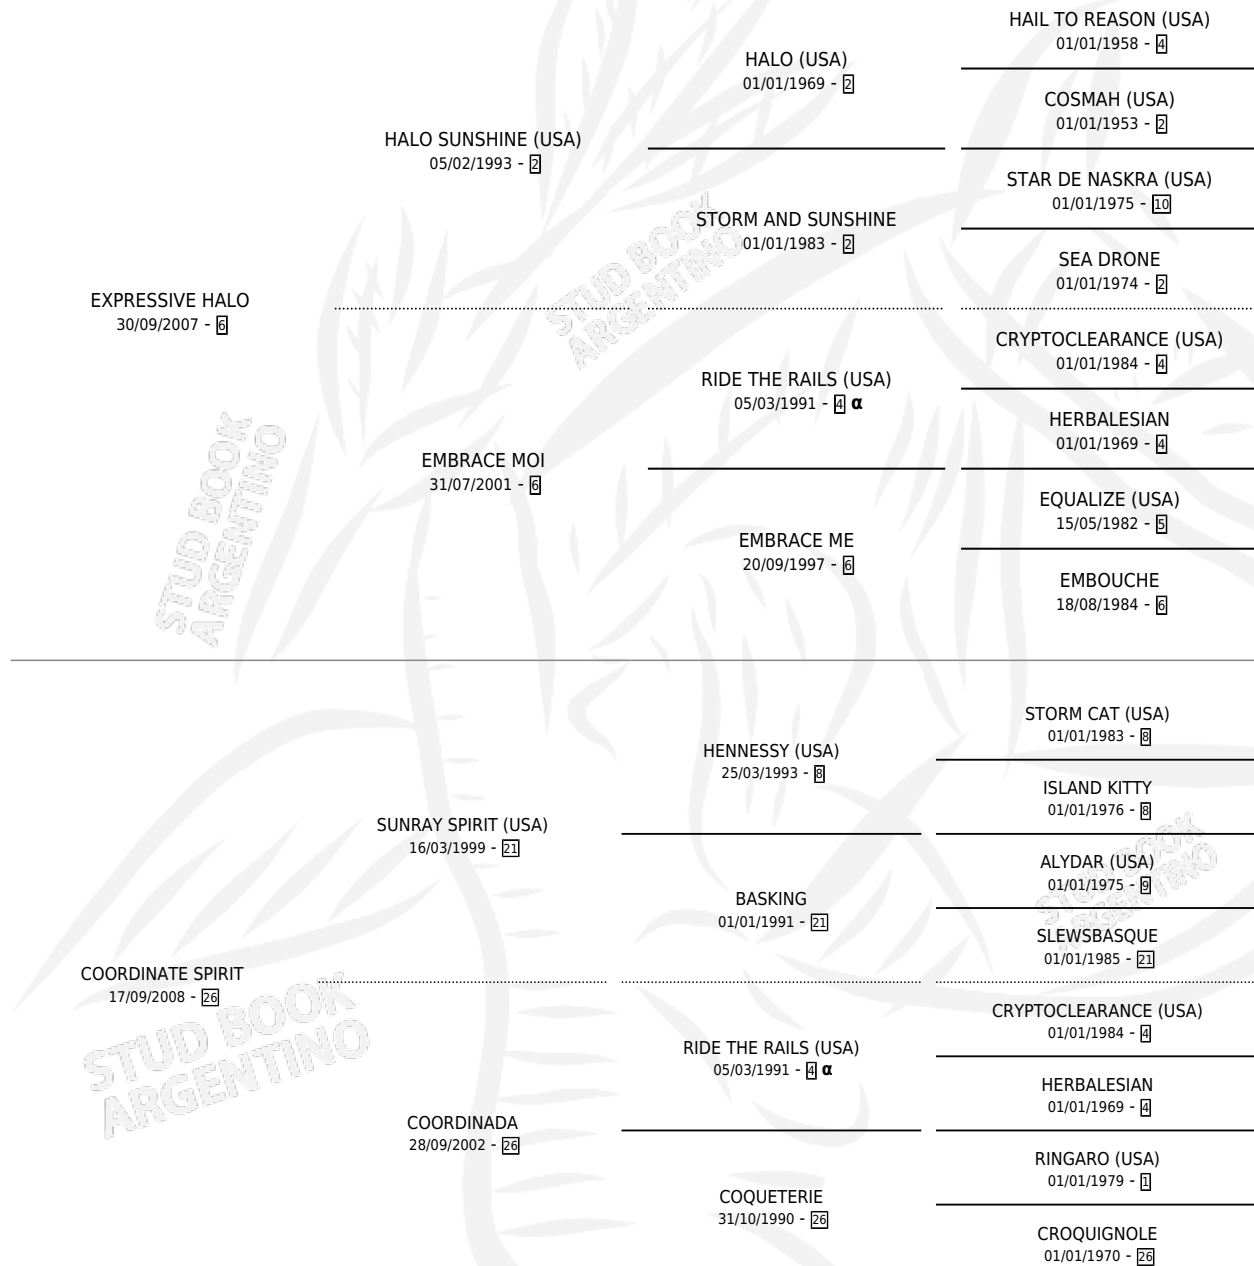

COORDINATE EXPRESS

por EXPRESSIVE HALO y COORDINATE SPIRIT por
SUNRAY SPIRIT (USA)

Argentina · Hembra · Zaino · SP · 29/10/2017
Familia 26 · Volumen 43

ESTADO

TIPIFICACIÓN SANGUÍNEA	X
TIPIFICACIÓN POR ADN	✓
PASAPORTE	✓
IDENTIFICACIÓN POR MICROCHIP	✓
REPRODUCTOR	✓

Lugar de nacimiento: Abolengo
Criador: Abolengo

PEDIGREE

INBREEDING : α

CAMPAÑA

Solo carreras oficiales de Argentina

POR EDAD

EDAD	CC	1°	2°	3°	4°	5°	NP	CLC	CLG	CLCG1	CLGG1	IMPORTE	GANANCIA / CC
3 AÑOS	6	1	1	0	0	2	2	0	0	0	0	\$268,000	\$44,667
4 AÑOS	7	1	0	3	0	1	2	0	0	0	0	\$371,800	\$53,114
5 AÑOS	8	0	5	0	1	1	1	0	0	0	0	\$986,781	\$123,348
6 AÑOS	3	1	0	0	0	0	2	0	0	0	0	\$515,500	\$171,833
TOTALES	24	3	6	3	1	4	7	0	0	0	0	\$2,142,081	\$89,253
%		12.5%	25.0%	12.5%	4.2%	16.7%	29.2%	0.0%	0.0%	0.0%	0.0%		

Ganadora de 3 carreras en La Plata - \$2,142,081, a los 3,4 y 6 años.

POR DISTANCIA

HIPODROMO	CC	1°	2°	3°	4°	5°	NP	CLC	CLG	CLG1	CLG1	IMPORTE
SAN ISIDRO	2	0	0	0	0	0	2	0	0	0	0	\$0
1600 MTS	1	0	0	0	0	0	1	0	0	0	0	\$0
1400 MTS	1	0	0	0	0	0	1	0	0	0	0	\$0
LA PLATA	21	3	6	3	1	4	4	0	0	0	0	\$2,142,081
1500 MTS	8	2	3	0	0	1	2	0	0	0	0	\$1,284,579
1600 MTS	6	1	0	2	1	1	1	0	0	0	0	\$367,780
1700 MTS	2	0	2	0	0	0	0	0	0	0	0	\$342,022
1400 MTS	3	0	1	1	0	0	1	0	0	0	0	\$116,700
1300 MTS	2	0	0	0	0	2	0	0	0	0	0	\$31,000
PALERMO	1	0	0	0	0	0	1	0	0	0	0	\$0
1600 MTS	1	0	0	0	0	0	1	0	0	0	0	\$0