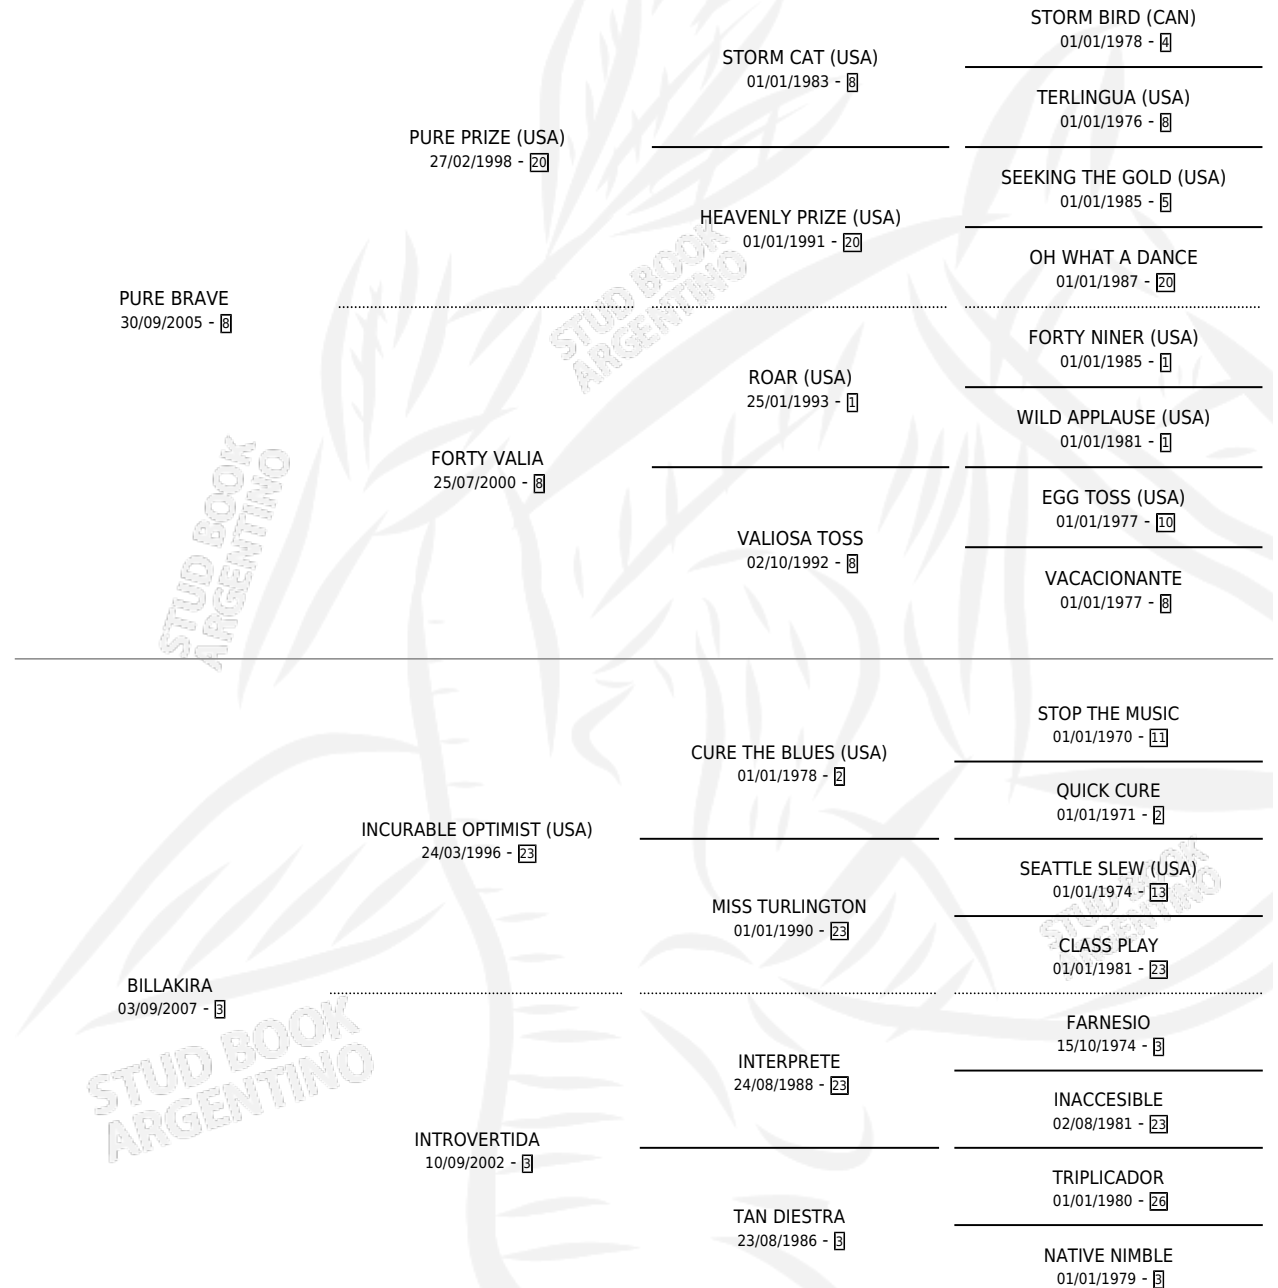

ANTO LA BRAVA

por PURE BRAVE y BILLAKIRA por INCURABLE OPTIMIST (USA)

Argentina · Hembra · Zaino Colorado · SP · 01/11/2017
Familia 3-n · Volumen 43

ESTADO

TIPIFICACIÓN SANGUÍNEA	X
TIPIFICACIÓN POR ADN	✓
PASAPORTE	✓
IDENTIFICACIÓN POR MICROCHIP	✓
REPRODUCTOR	X

Lugar de nacimiento: Don Miguel Angel

Criador: Gorandi Delmiro Pedro

PEDIGREE