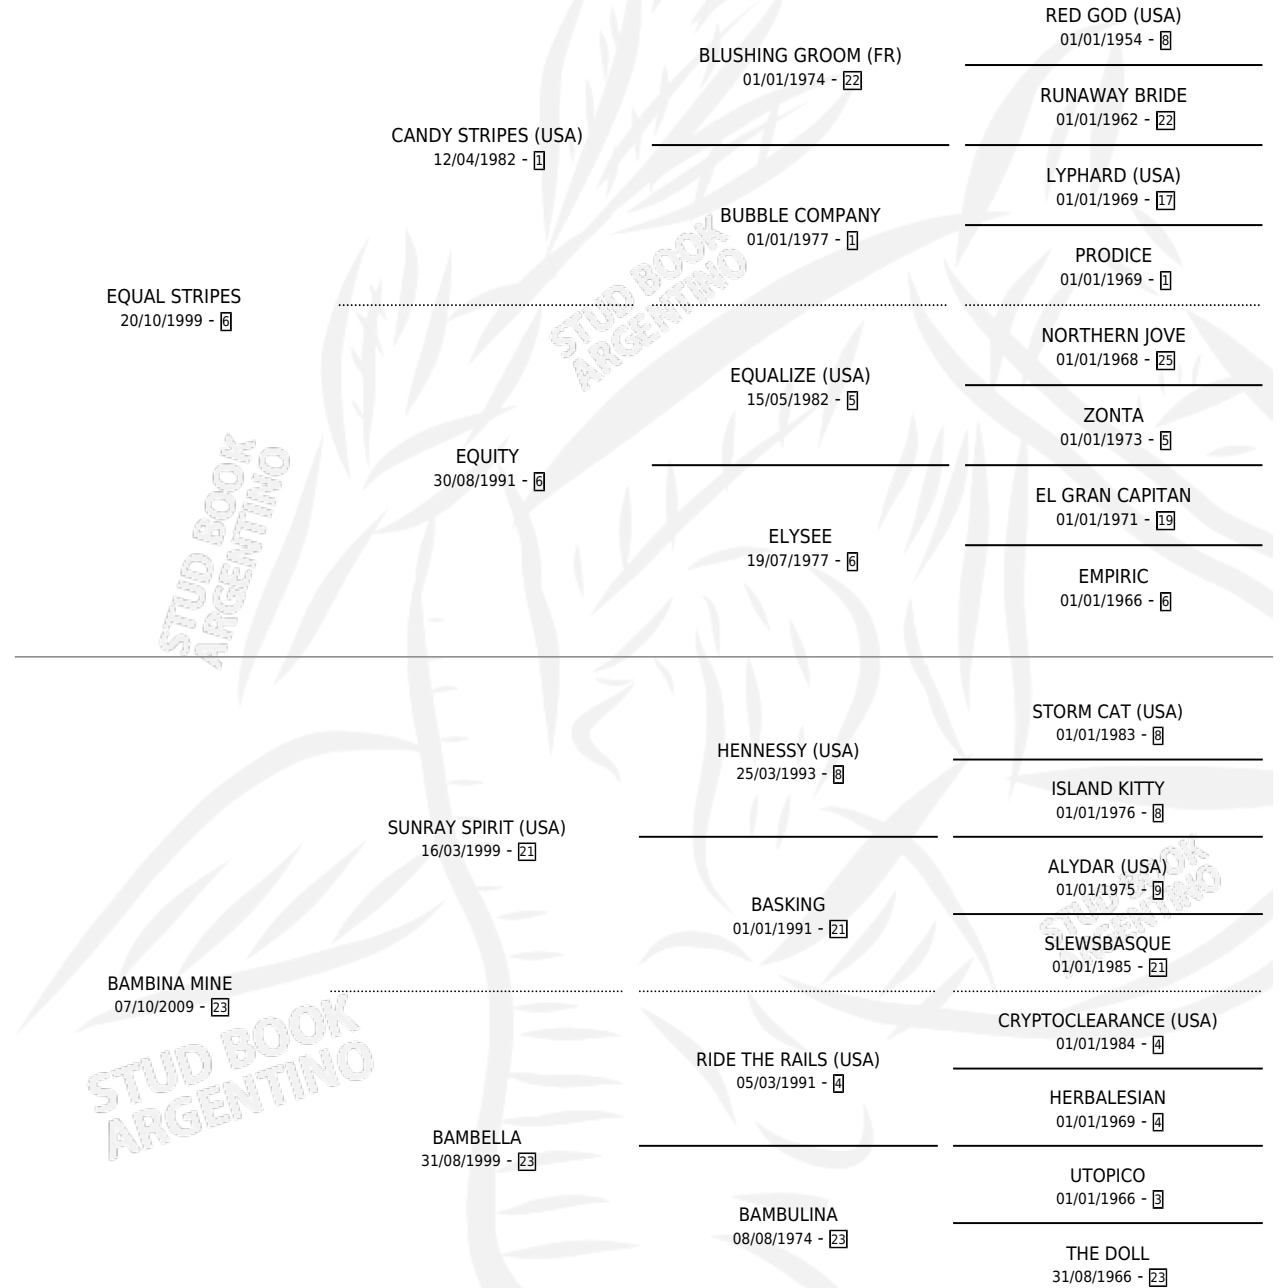

BAMBINO DOLCE

por **EQUAL STRIPES** y **BAMBINA MINE** por **SUNRAY SPIRIT (USA)**

Argentina · Macho · Alazan · SP · 31/10/2017
Familia 23-a · Volumen 43

ESTADO

TIPIFICACIÓN SANGUÍNEA	X
TIPIFICACIÓN POR ADN	✓
PASAPORTE	✓
IDENTIFICACIÓN POR MICROCHIP	✓
REPRODUCTOR	X

Lugar de nacimiento: Abolengo
Criador: Abolengo

PEDIGREE

BAMBINO DOLCE

Datos oficiales del Stud Book Argentino

Documento generado el 11/05/2026

studbook.org.ar