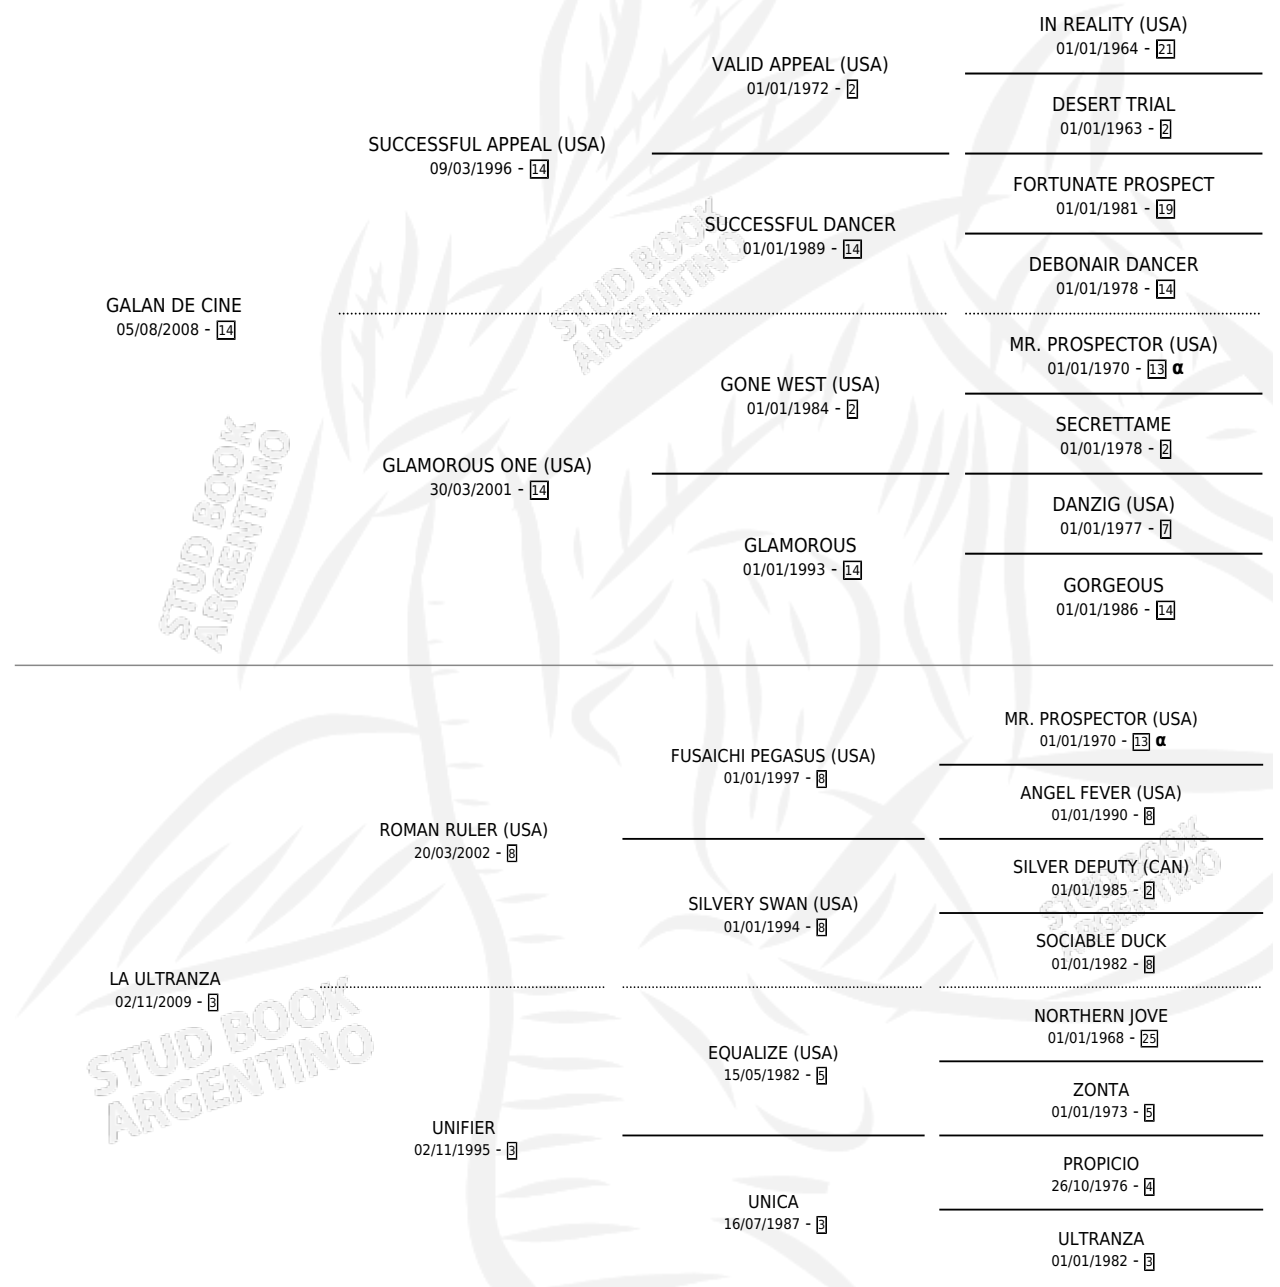

PUNISHER

por GALAN DE CINE y LA ULTRANZA por ROMAN RULER
(USA)

Argentina · Macho · Zaino · SP · 14/11/2017
Familia 3-d · Volumen 43

ESTADO

TIPIFICACIÓN SANGUÍNEA	X
TIPIFICACIÓN POR ADN	✓
PASAPORTE	✓
IDENTIFICACIÓN POR MICROCHIP	✓
REPRODUCTOR	X

Lugar de nacimiento: Las Camelias
Criador: Las Camelias

PEDIGREE

INBREEDING : α

CAMPAÑA

Solo carreras oficiales de Argentina

POR EDAD

EDAD	CC	1°	2°	3°	4°	5°	NP	CLC	CLG	CLCG1	CLGG1	IMPORTE	GANANCIA / CC
3 AÑOS	2	0	0	0	0	0	2	0	0	0	0	\$0	\$0
TOTALES	2	0	0	0	0	0	2	0	0	0	0	\$0	\$0
%		0.0%	0.0%	0.0%	0.0%	0.0%	100%	0.0%	0.0%	0.0%	0.0%		