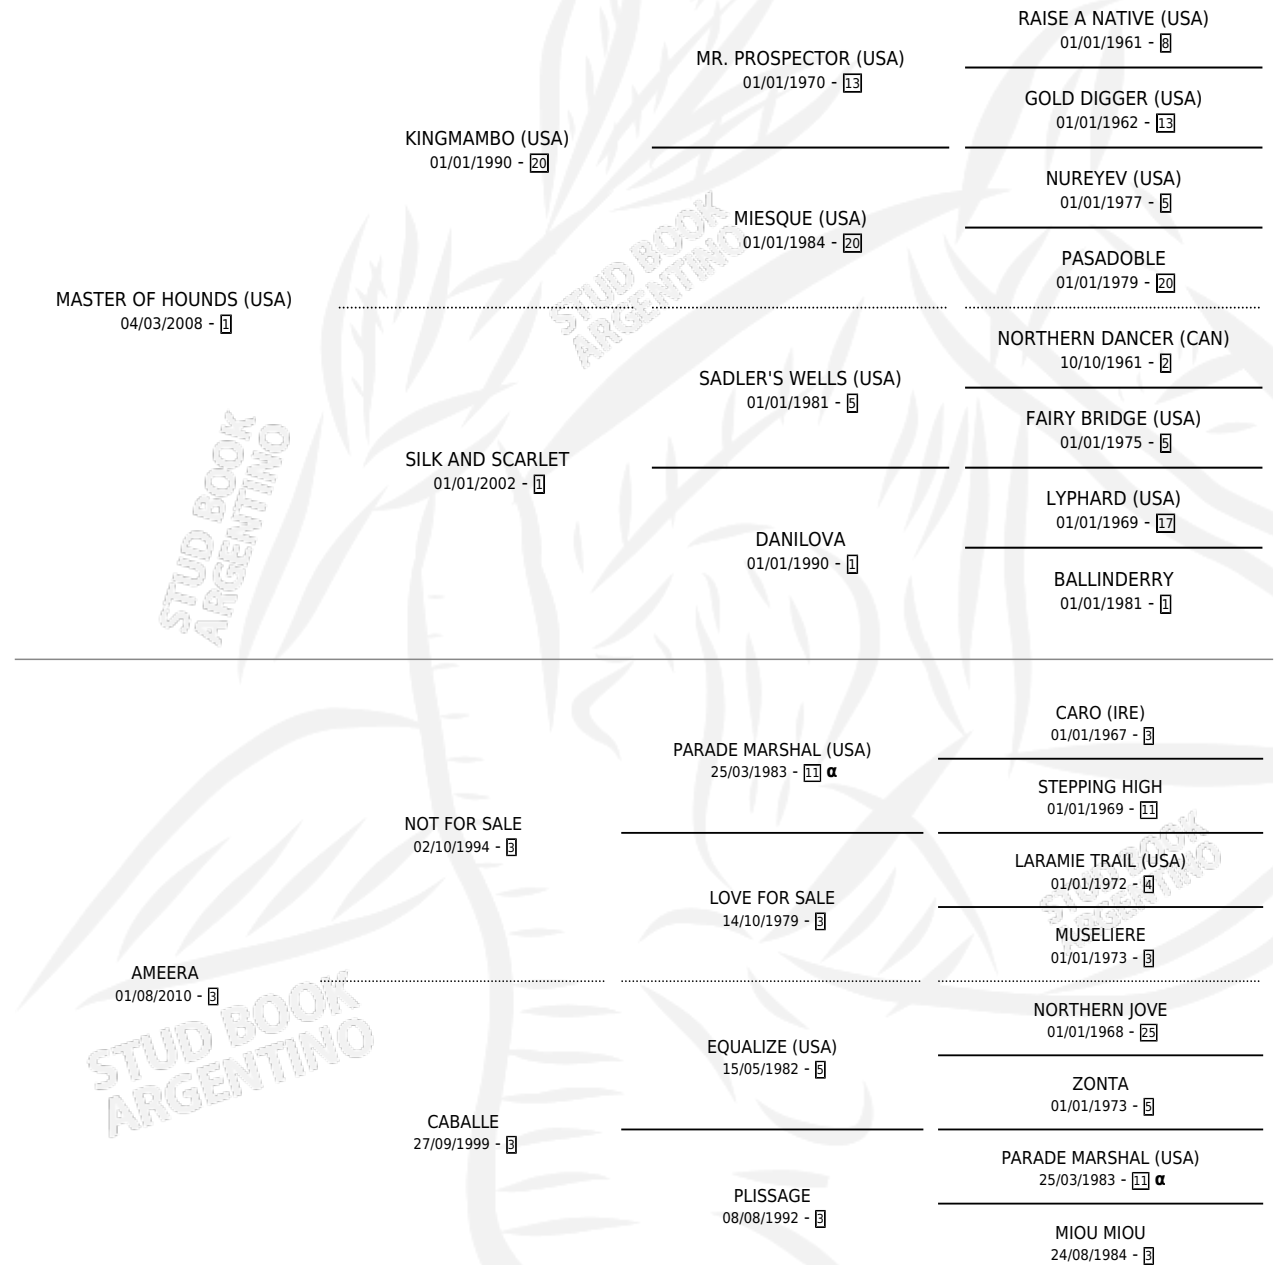

GOLF MASTER

por MASTER OF HOUNDS (USA) y AMEERA por NOT FOR SALE

Argentina · Macho · Zaino Colorado · SP · 16/08/2017
Familia 3-n · Volumen 43

ESTADO

TIPIFICACIÓN SANGUÍNEA	X
TIPIFICACIÓN POR ADN	✓
PASAPORTE	✓
IDENTIFICACIÓN POR MICROCHIP	✓
REPRODUCTOR	X

Lugar de nacimiento: Wilgerbosdrift Argentina
Criador: Phalaris S.R.L.

PEDIGREE

INBREEDING : α

CAMPAÑA

Solo carreras oficiales de Argentina

POR EDAD

EDAD	CC	1°	2°	3°	4°	5°	NP	CLC	CLG	CLCG1	CLGG1	IMPORTE	GANANCIA / CC
3 AÑOS	6	0	2	0	0	0	4	0	0	0	0	\$76,912	\$12,819
4 AÑOS	1	0	0	1	0	0	0	0	0	0	0	\$31,740	\$31,740
TOTALES	7	0	2	1	0	0	4	0	0	0	0	\$108,652	\$15,522
%		0.0%	28.6%	14.3%	0.0%	0.0%	57.1%	0.0%	0.0%	0.0%	0.0%		