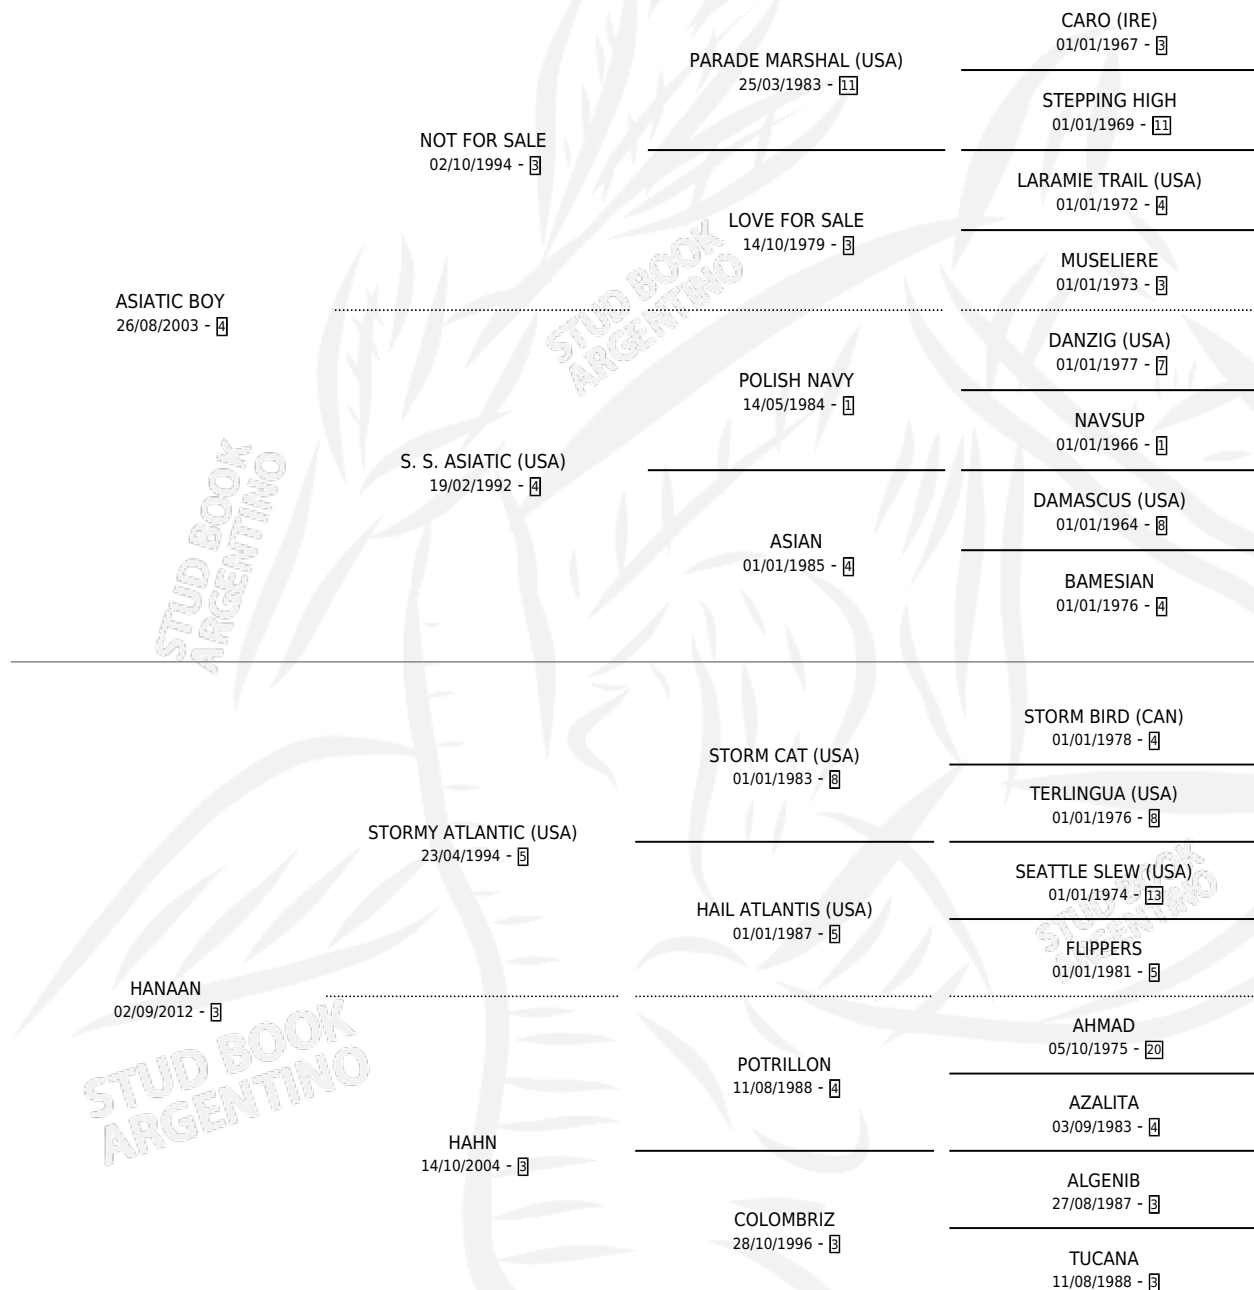

STORMY DESERT

por ASIATIC BOY y HANAAN por STORMY ATLANTIC (USA)

Argentina · Macho · Zaino Doradillo · SP · 01/09/2017
Familia 3-o · Volumen 43

ESTADO

TIPIFICACIÓN SANGUÍNEA	X
TIPIFICACIÓN POR ADN	✓
PASAPORTE	✓
IDENTIFICACIÓN POR MICROCHIP	✓
REPRODUCTOR	X

Lugar de nacimiento: Wilgerbosdrift Argentina
Criador: Phalaris S.R.L.

PEDIGREE

CAMPAÑA

Solo carreras oficiales de Argentina

POR EDAD

EDAD	CC	1°	2°	3°	4°	5°	NP	CLC	CLG	CLCG1	CLGG1	IMPORTE	GANANCIA / CC
3 AÑOS	2	0	0	0	0	0	2	0	0	0	0	\$0	\$0
4 AÑOS	8	1	2	0	0	2	3	0	0	0	0	\$848,250	\$106,031
5 AÑOS	10	0	2	1	1	1	5	0	0	0	0	\$540,057	\$54,006
6 AÑOS	2	0	0	0	0	0	2	0	0	0	0	\$30,000	\$15,000
TOTALES	22	1	4	1	1	3	12	0	0	0	0	\$1,418,307	\$64,468
%		4.5%	18.2%	4.5%	4.5%	13.6%	54.5%	0.0%	0.0%	0.0%	0.0%		