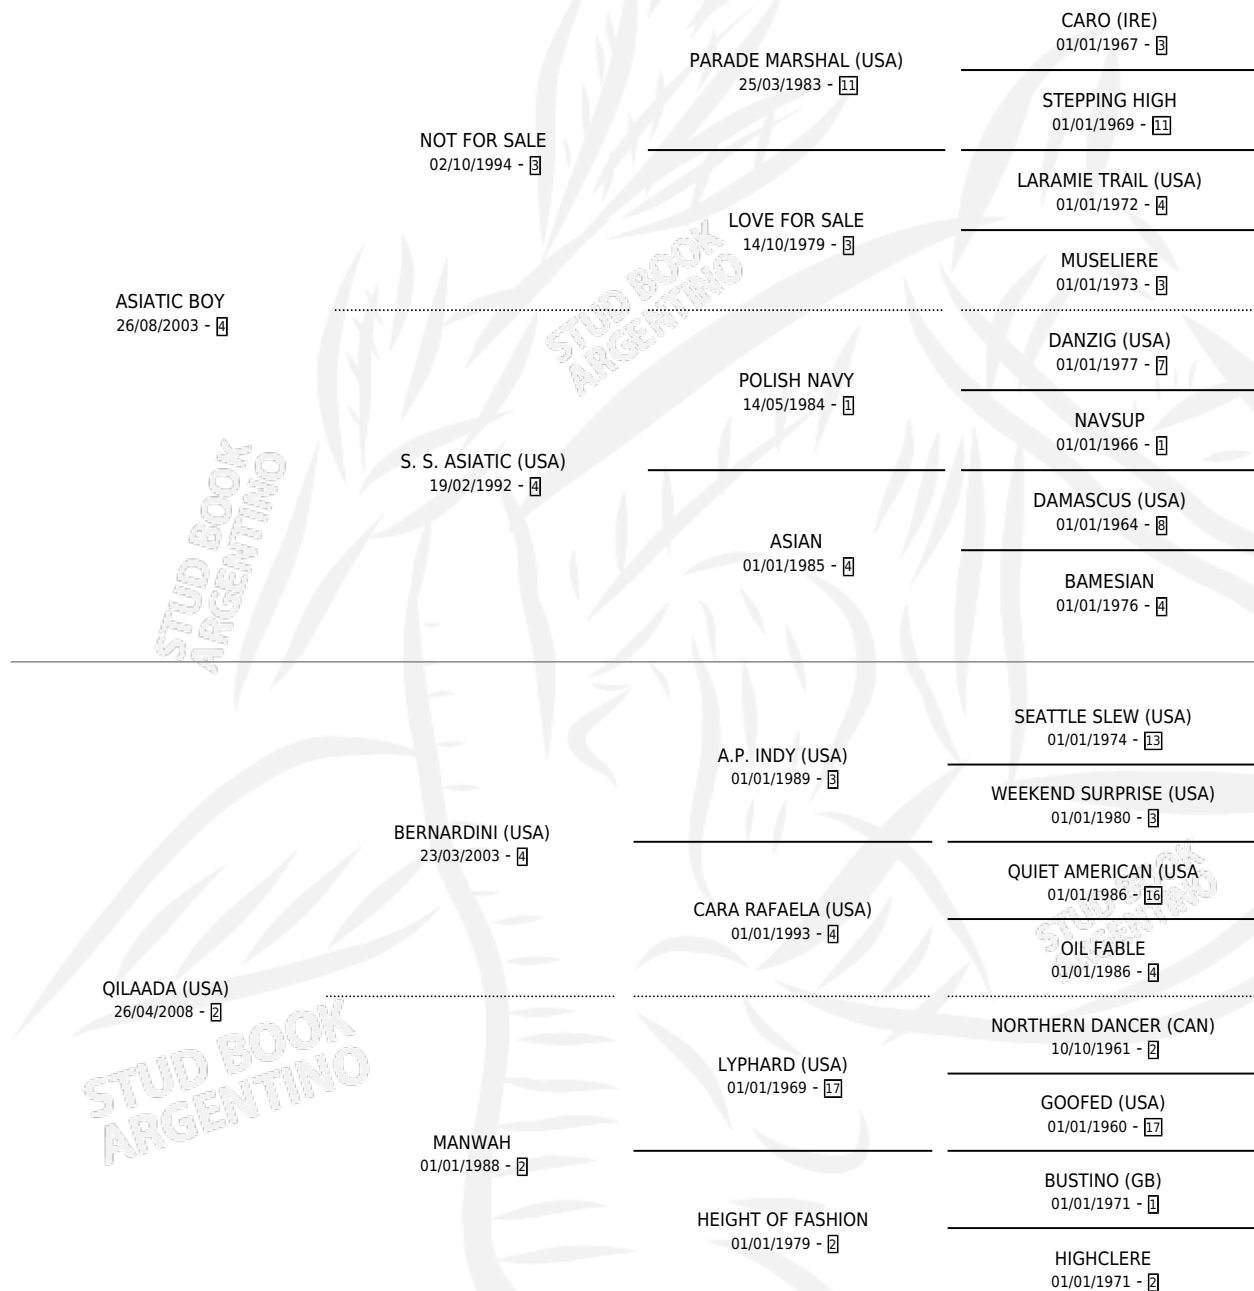

YURMAN

por ASIATIC BOY y QILAADA (USA) por BERNARDINI (USA)

Argentina · Macho · Alazan · SP · 16/10/2017
Familia 2-f · Volumen 43

ESTADO

TIPIFICACIÓN SANGUÍNEA	X
TIPIFICACIÓN POR ADN	✓
PASAPORTE	✓
IDENTIFICACIÓN POR MICROCHIP	✓
REPRODUCTOR	X

Lugar de nacimiento: Wilgerbosdrift Argentina
Criador: Phalaris S.R.L.

PEDIGREE

EXPORTACIÓN / IMPORTACIÓN

FECHA	MOVIMIENTO	PAÍS
19/10/2020	EXPORTADO	INGLATERRA

YURMAN

Datos oficiales del Stud Book Argentino