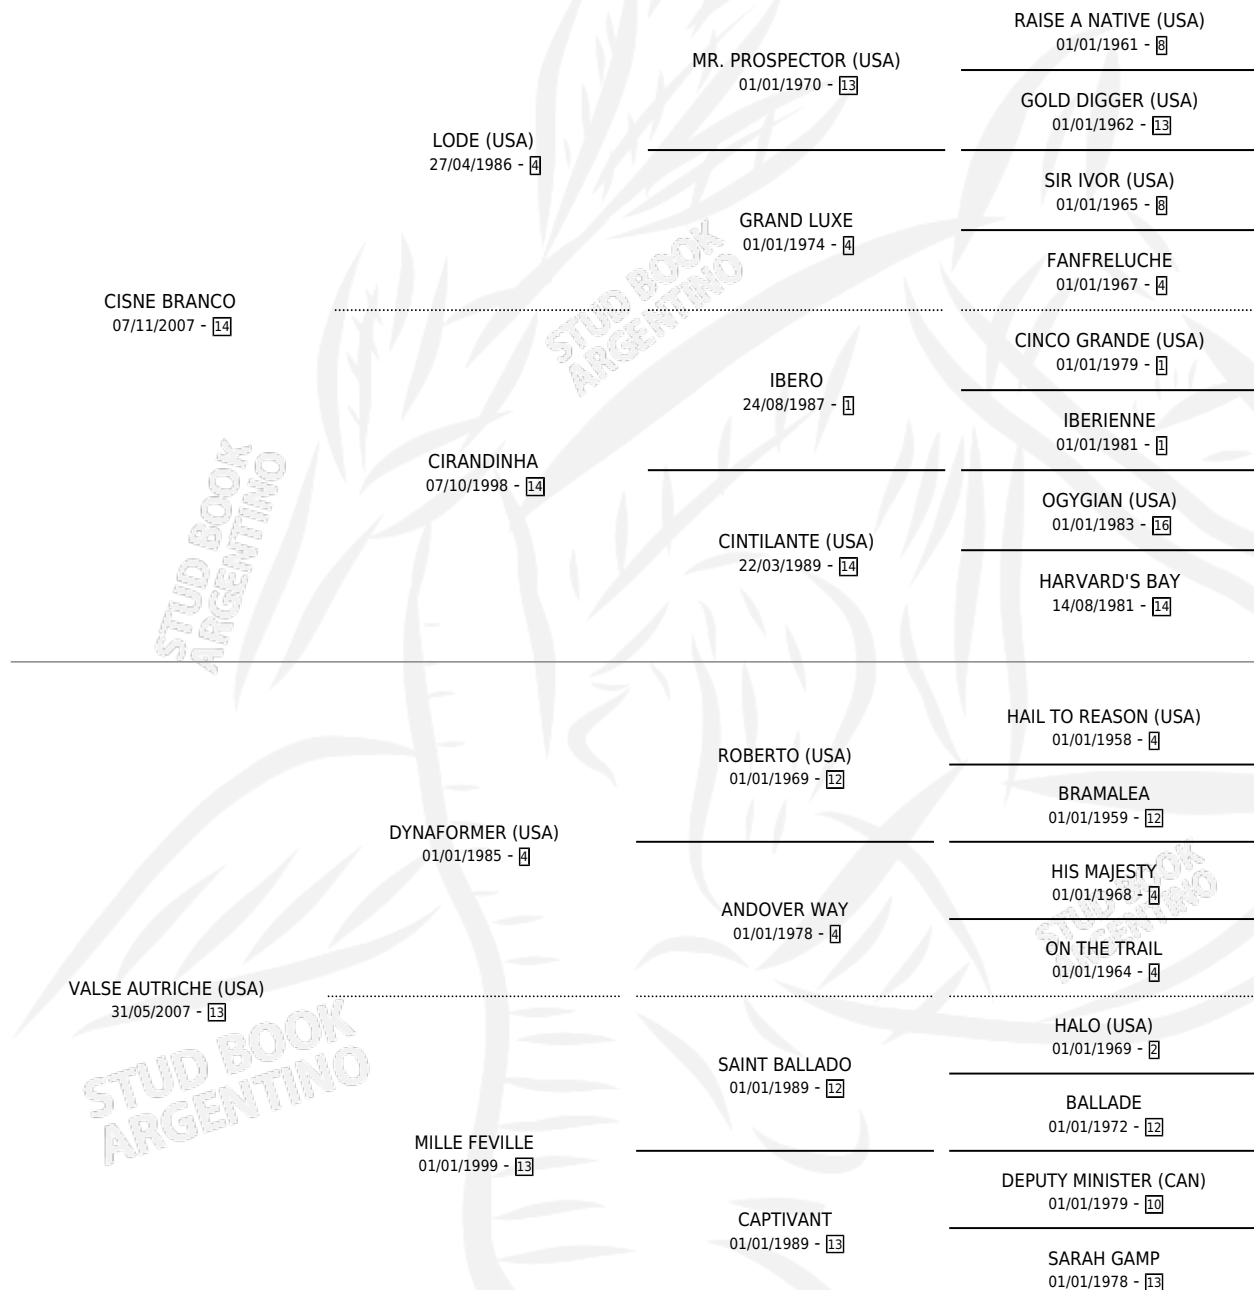

VALORADO SOY

por CISNE BRANCO y VALSE AUTRICHE (USA) por
DYNAFORMER (USA)

Argentina · Macho · Zaino · SP · 03/11/2017
Familia 13-c · Volumen 43

ESTADO

TIPIFICACIÓN SANGUÍNEA	X
TIPIFICACIÓN POR ADN	✓
PASAPORTE	✓
IDENTIFICACIÓN POR MICROCHIP	✓
REPRODUCTOR	X

Lugar de nacimiento: Santa María De Araras
Criador: Santa María De Araras

PEDIGREE

CAMPAÑA

Solo carreras oficiales de Argentina

POR EDAD

EDAD	CC	1°	2°	3°	4°	5°	NP	CLC	CLG	CLCG1	CLGG1	IMPORTE	GANANCIA / CC
3 AÑOS	2	0	0	0	0	0	2	0	0	0	0	\$0	\$0
6 AÑOS	1	0	0	0	1	0	0	0	0	0	0	\$38,000	\$38,000
TOTALES	3	0	0	0	1	0	2	0	0	0	0	\$38,000	\$12,667
%		0.0%	0.0%	0.0%	33.3%	0.0%	66.7%	0.0%	0.0%	0.0%	0.0%		