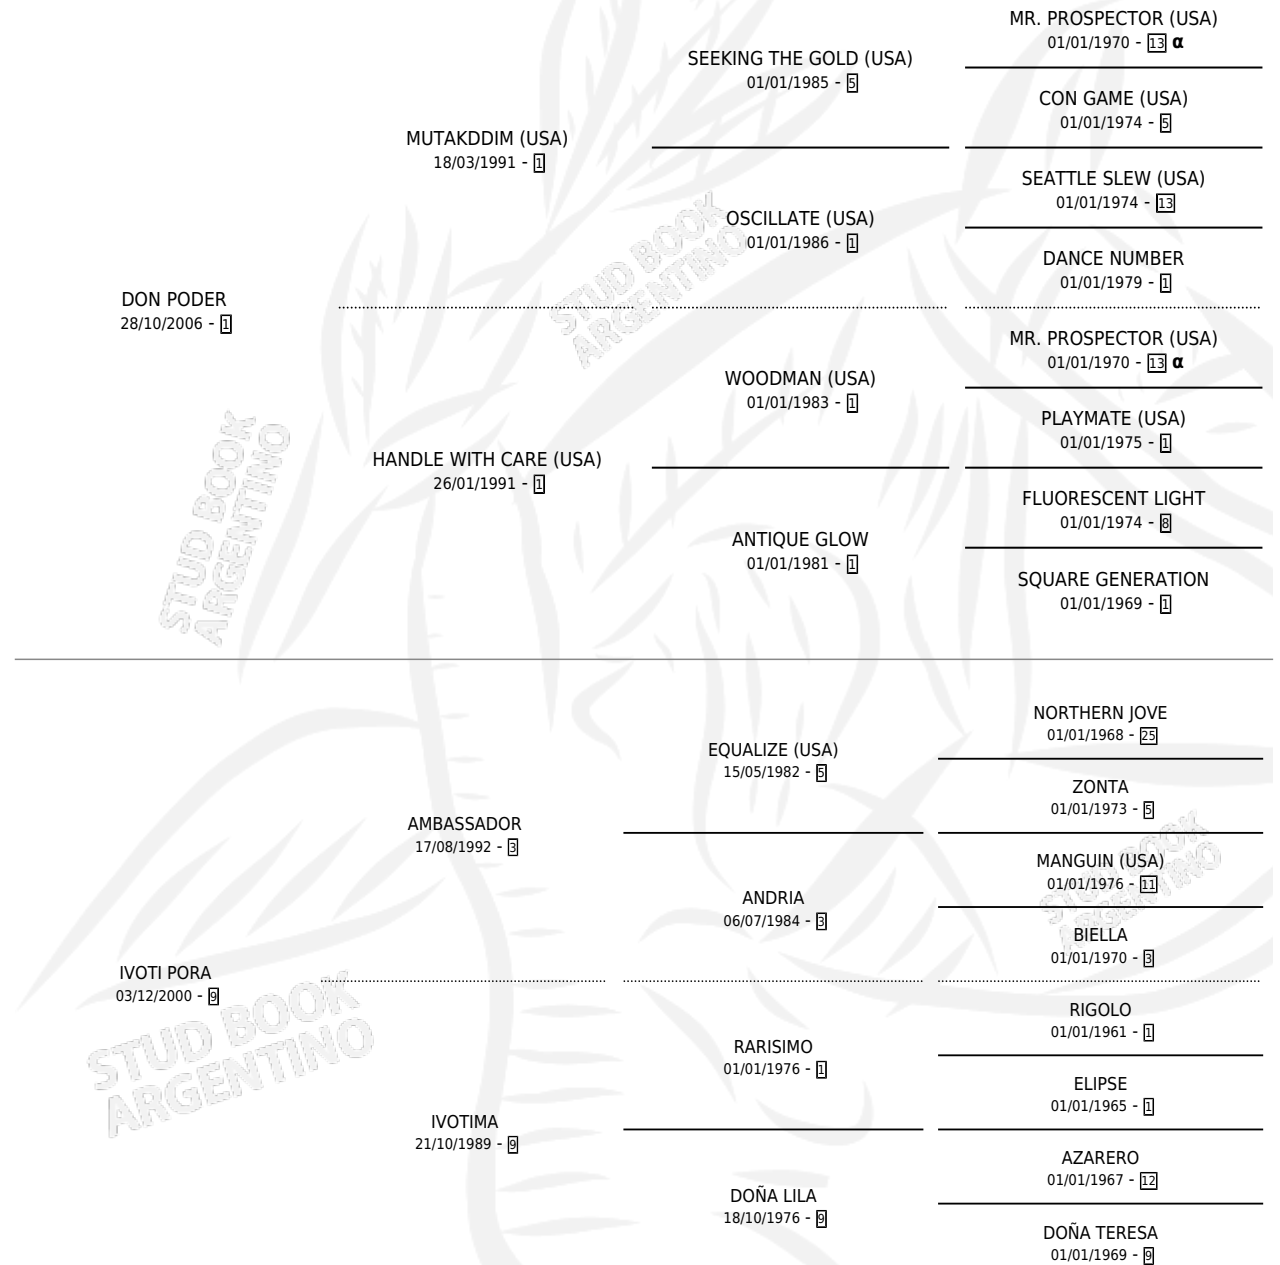

ÑA SUNU

por DON PODER y IVOTI PORA por AMBASSADOR

Argentina · Hembra · Alazan · SP · 06/11/2017
Familia 9 · Volumen 43

ESTADO

TIPIFICACIÓN SANGUÍNEA	X
TIPIFICACIÓN POR ADN	✓
PASAPORTE	X
IDENTIFICACIÓN POR MICROCHIP	✓
REPRODUCTOR	X

Lugar de nacimiento: Don Piola

Criador: Don Piola

PEDIGREE

INBREEDING : α

ÑA SUNU

Datos oficiales del Stud Book Argentino

Documento generado el 03/05/2026

studbook.org.ar