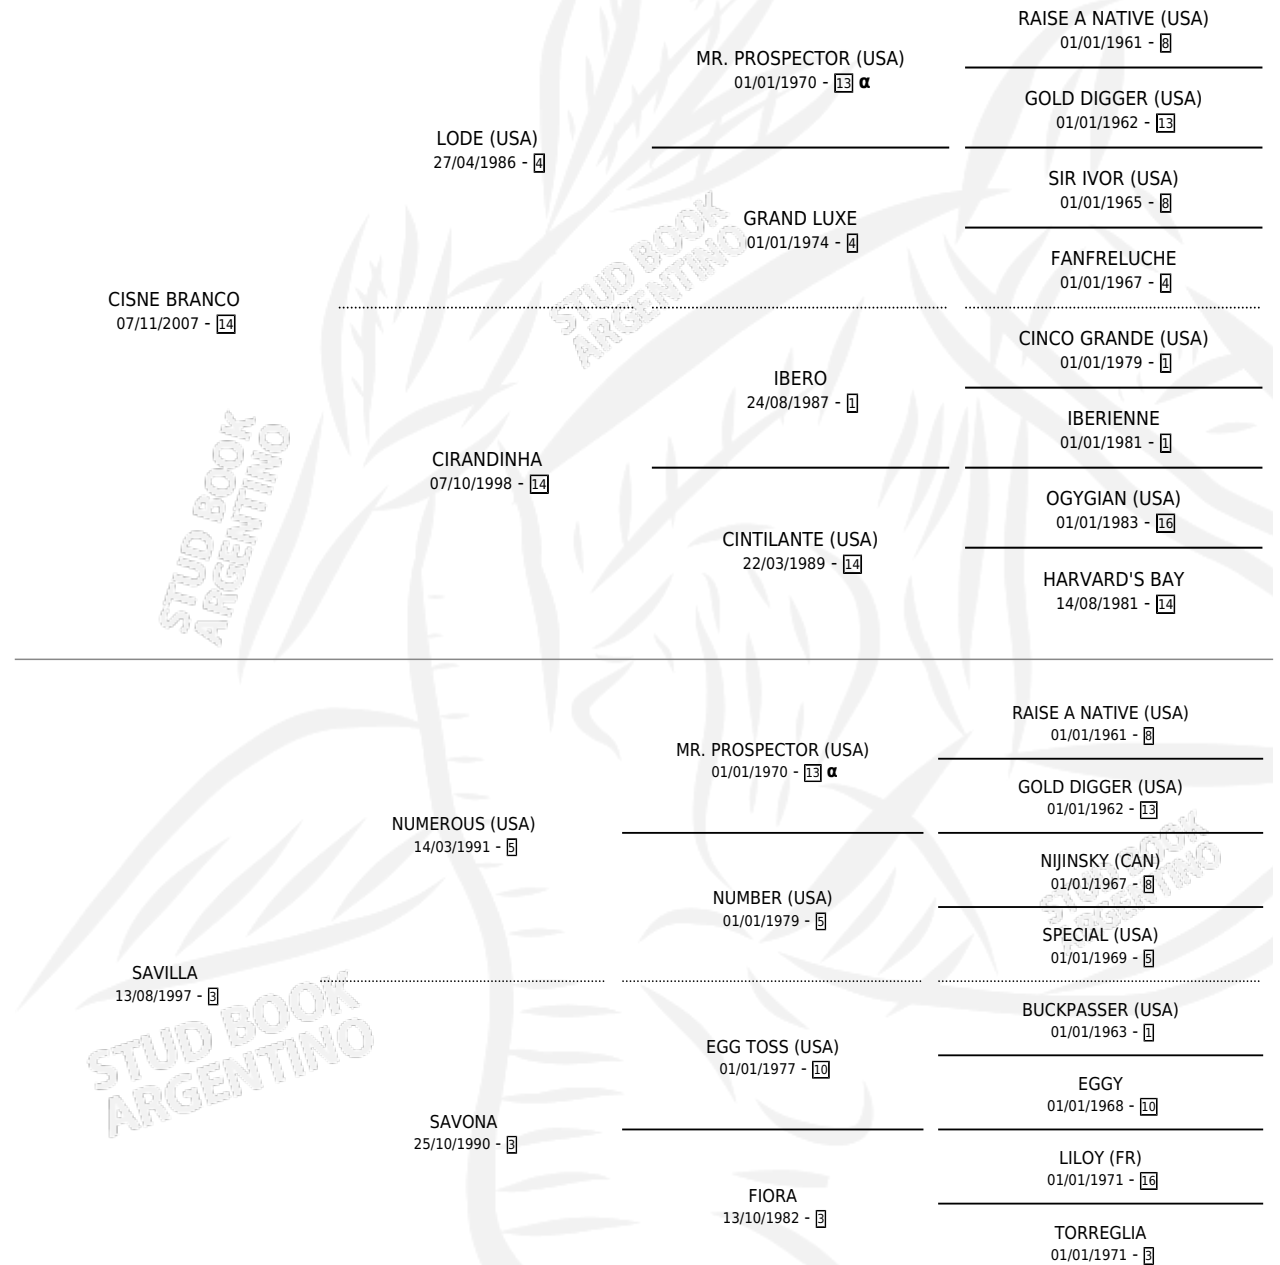

SAMA GIRL

por CISNE BRANCO y SAVILLA por NUMEROUS (USA)

Argentina · Hembra · Alazan · SP · 10/11/2017
Familia 3-b · Volumen 43

ESTADO

TIPIFICACIÓN SANGUÍNEA	X
TIPIFICACIÓN POR ADN	✓
PASAPORTE	✓
IDENTIFICACIÓN POR MICROCHIP	✓
REPRODUCTOR	X

Lugar de nacimiento: Santa Maria De Araras
Criador: Santa Maria De Araras

PEDIGREE

INBREEDING : α

CAMPAÑA

Solo carreras oficiales de Argentina

POR EDAD

EDAD	CC	1°	2°	3°	4°	5°	NP	CLC	CLG	CLCG1	CLGG1	IMPORTE	GANANCIA / CC
3 AÑOS	7	0	0	0	0	2	5	1	0	0	0	\$54,800	\$7,829
TOTALES	7	0	0	0	0	2	5	1	0	0	0	\$54,800	\$7,829
%		0.0%	0.0%	0.0%	0.0%	28.6%	71.4%	14.3%	0.0%	0.0%	0.0%		