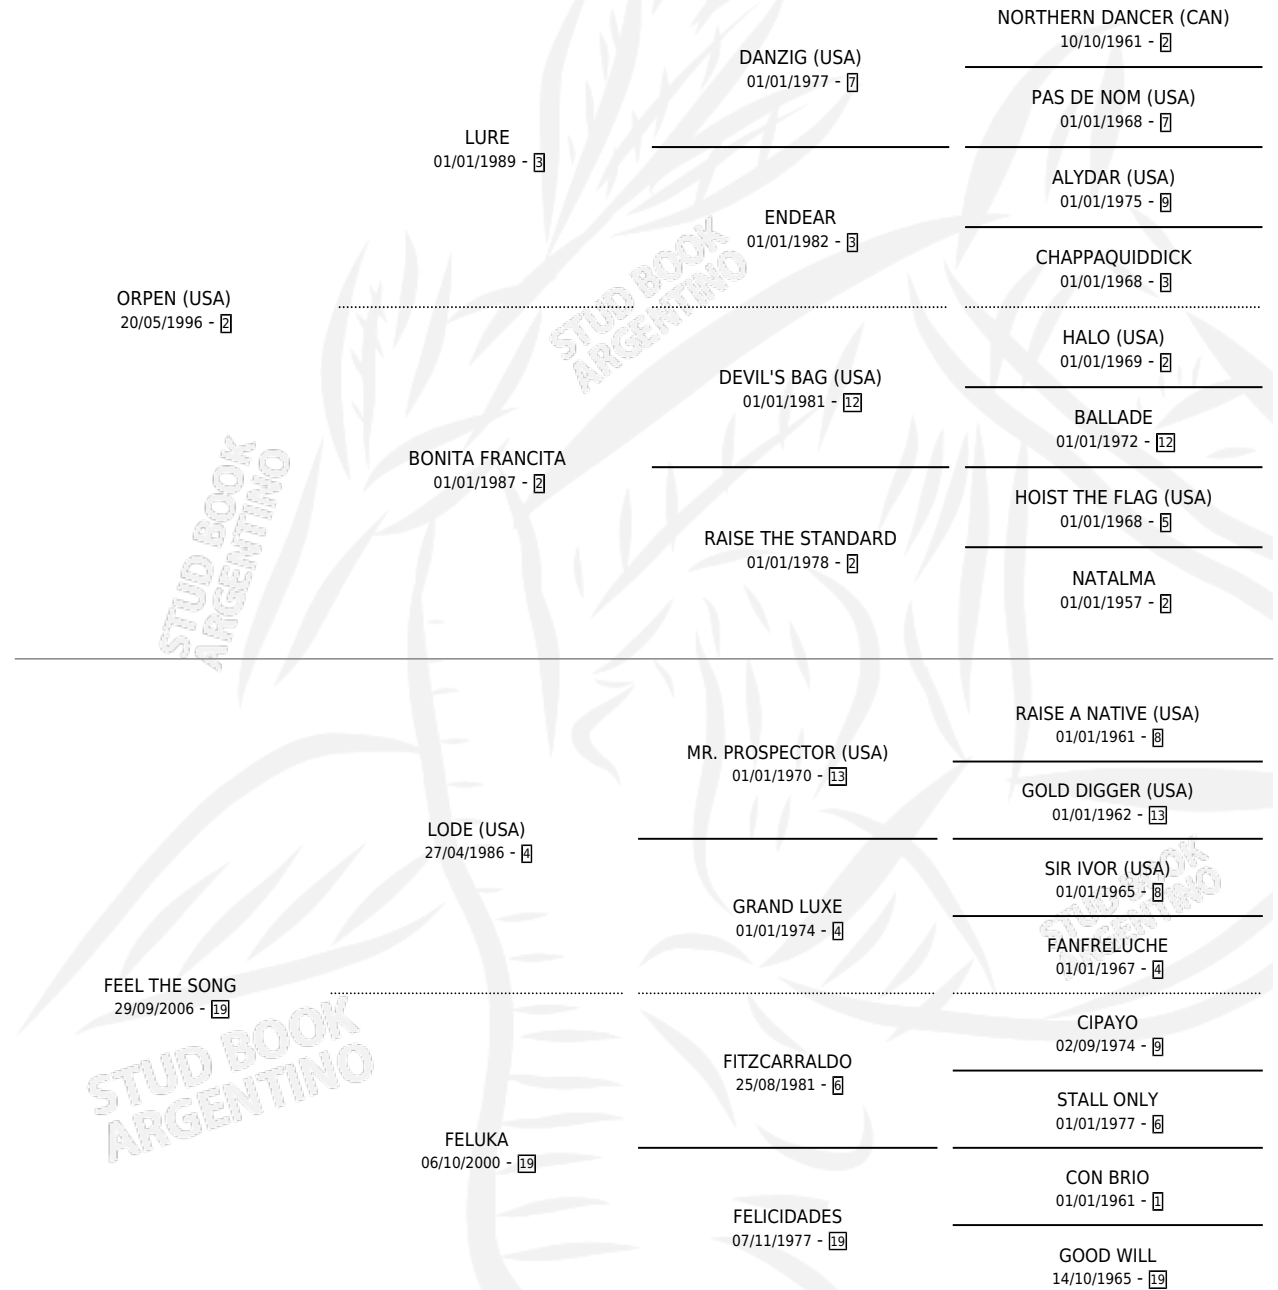

FILOSOFANDO

por **ORPEN (USA)** y **FEEL THE SONG** por **LODE (USA)**

Argentina · Macho · Zaino · SP · 01/11/2017
Familia 19-c · Volumen 43

ESTADO

TIPIFICACIÓN SANGUÍNEA	X
TIPIFICACIÓN POR ADN	✓
PASAPORTE	✓
IDENTIFICACIÓN POR MICROCHIP	✓
REPRODUCTOR	X

Lugar de nacimiento: Santa Maria De Araras

Criador: Santa Maria De Araras

PEDIGREE

CAMPAÑA

Solo carreras oficiales de Argentina

POR EDAD

EDAD	CC	1°	2°	3°	4°	5°	NP	CLC	CLG	CLCG1	CLGG1	IMPORTE	GANANCIA / CC
3 AÑOS	6	2	0	1	0	0	3	1	0	0	0	\$403,700	\$67,283
4 AÑOS	2	0	0	0	0	0	2	0	0	0	0	\$0	\$0
5 AÑOS	1	0	0	0	0	1	0	0	0	0	0	\$37,500	\$37,500
TOTALES	9	2	0	1	0	1	5	1	0	0	0	\$441,200	\$49,022
%		22.2%	0.0%	11.1%	0.0%	11.1%	55.6%	11.1%	0.0%	0.0%	0.0%		