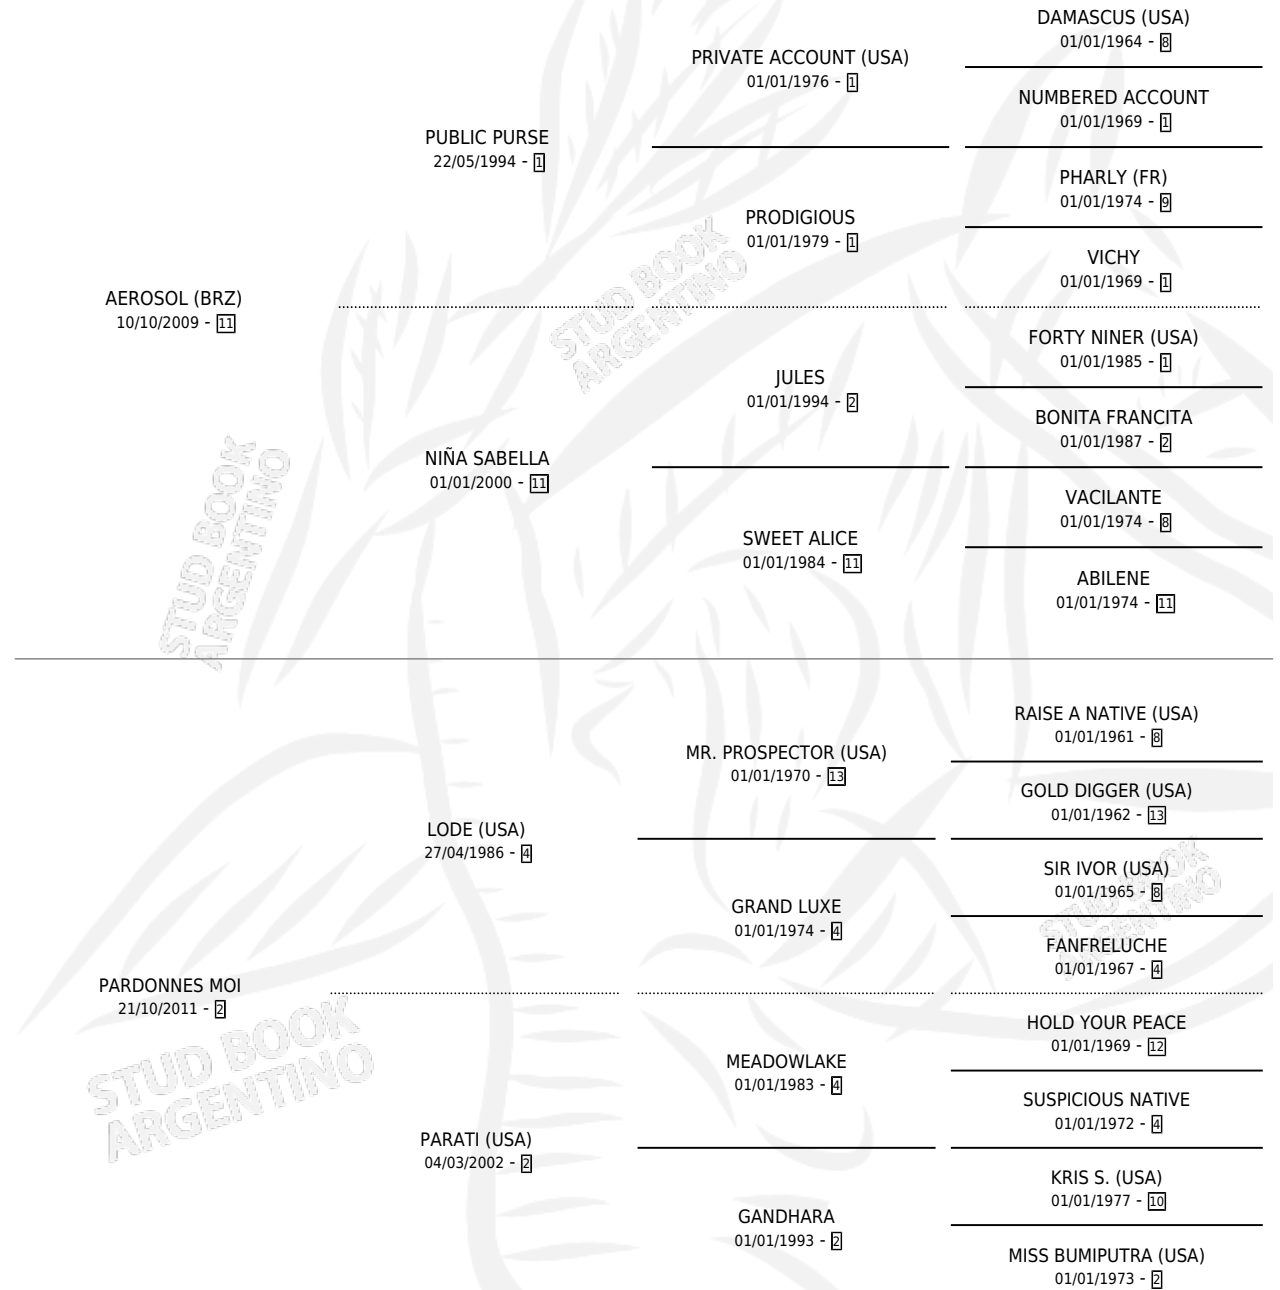

PAR TIME

por **AEROSOL (BRZ)** y **PARDONNES MOI** por **LODE (USA)**

Argentina · Macho · Alazan · SP · 11/11/2017
Familia 2-f · Volumen 43

ESTADO

TIPIFICACIÓN SANGUÍNEA	X
TIPIFICACIÓN POR ADN	✓
PASAPORTE	✓
IDENTIFICACIÓN POR MICROCHIP	✓
REPRODUCTOR	X

Lugar de nacimiento: Santa Maria De Araras

Criador: Santa Maria De Araras

PEDIGREE

CAMPAÑA

Solo carreras oficiales de Argentina

POR EDAD

EDAD	CC	1°	2°	3°	4°	5°	NP	CLC	CLG	CLCG1	CLGG1	IMPORTE	GANANCIA / CC
2 AÑOS	1	0	0	0	0	0	1	0	0	0	0	\$0	\$0
3 AÑOS	7	0	0	0	0	2	5	0	0	0	0	\$39,000	\$5,571
4 AÑOS	2	0	0	0	0	0	2	0	0	0	0	\$0	\$0
TOTALES	10	0	0	0	0	2	8	0	0	0	0	\$39,000	\$3,900
%		0.0%	0.0%	0.0%	0.0%	20.0%	80.0%	0.0%	0.0%	0.0%	0.0%		