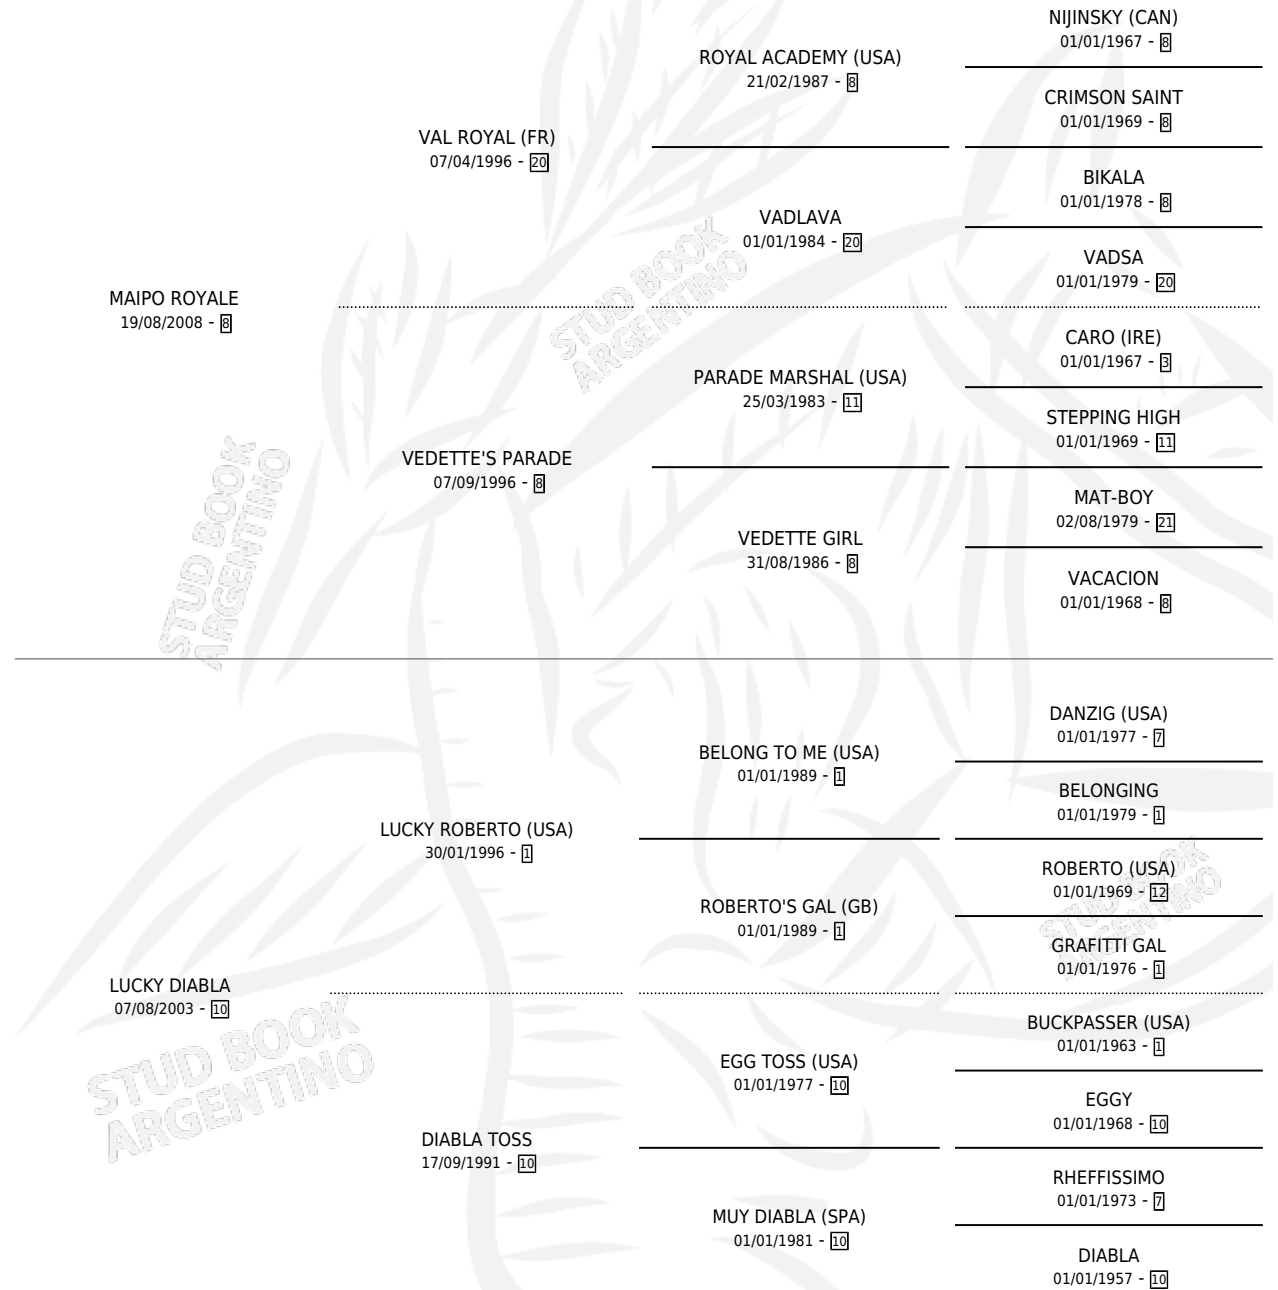

ROYAL DEVIL

por **MAIPO ROYALE** y **LUCKY DIABLA** por **LUCKY ROBERTO (USA)**

Argentina · Macho · Zaino · SP · 28/10/2017
Familia 10-a · Volumen 43

ESTADO

TIPIFICACIÓN SANGUÍNEA	X
TIPIFICACIÓN POR ADN	✓
PASAPORTE	✓
IDENTIFICACIÓN POR MICROCHIP	✓
REPRODUCTOR	X

Lugar de nacimiento: Penco Hue
Criador: Penco Hue

PEDIGREE

CAMPAÑA

Solo carreras oficiales de Argentina

POR EDAD

EDAD	CC	1°	2°	3°	4°	5°	NP	CLC	CLG	CLCG1	CLGG1	IMPORTE	GANANCIA / CC
3 AÑOS	2	0	0	0	0	0	2	0	0	0	0	\$0	\$0
TOTALES	2	0	0	0	0	0	2	0	0	0	0	\$0	\$0
%		0.0%	0.0%	0.0%	0.0%	0.0%	100%	0.0%	0.0%	0.0%	0.0%		