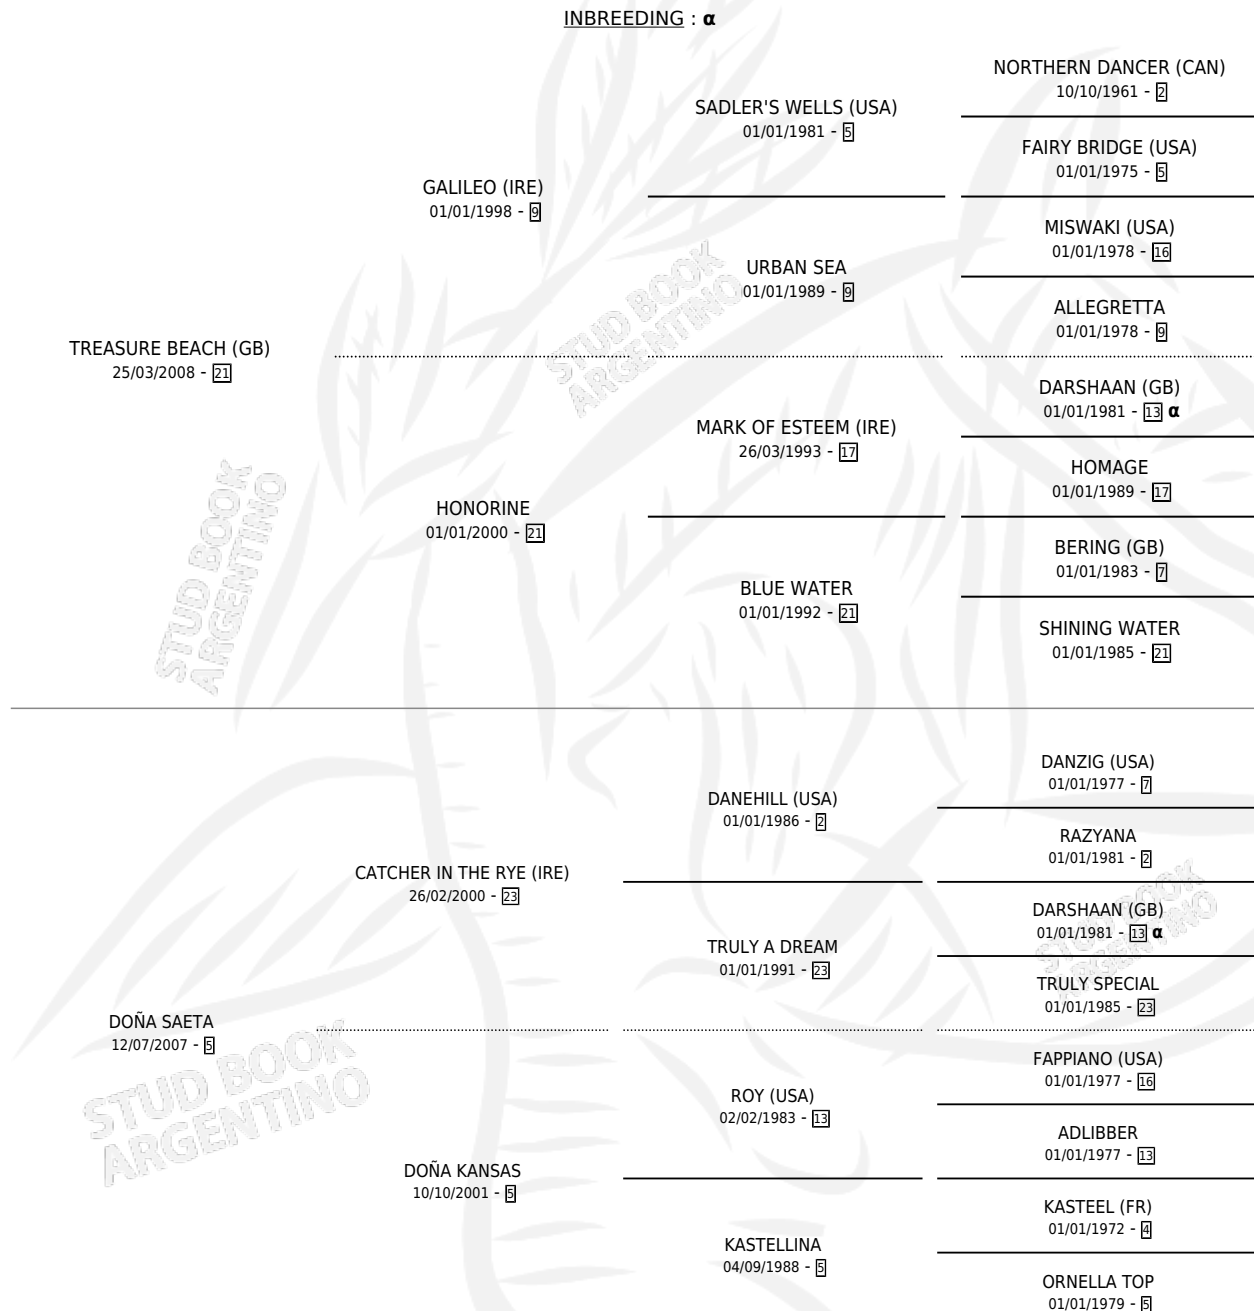

# DOÑA BEACH

por **TREASURE BEACH (GB)** y **DOÑA SAETA** por **CATCHER IN THE RYE (IRE)**

Argentina · Hembra · Zaino · SP · 15/10/2017  
Familia 5-h · Volumen 43

## ESTADO

TIPIFICACIÓN SANGUÍNEA	X
TIPIFICACIÓN POR ADN	X
PASAPORTE	X
IDENTIFICACIÓN POR MICROCHIP	✓
REPRODUCTOR	X

**Lugar de nacimiento:** Don Remigio  
**Criador:** Elalle Sergio Armando

## PEDIGREE

INBREEDING :  $\alpha$

# DOÑA BEACH

**Datos oficiales del Stud Book Argentino**

Documento generado el 10/05/2026

[studbook.org.ar](http://studbook.org.ar)