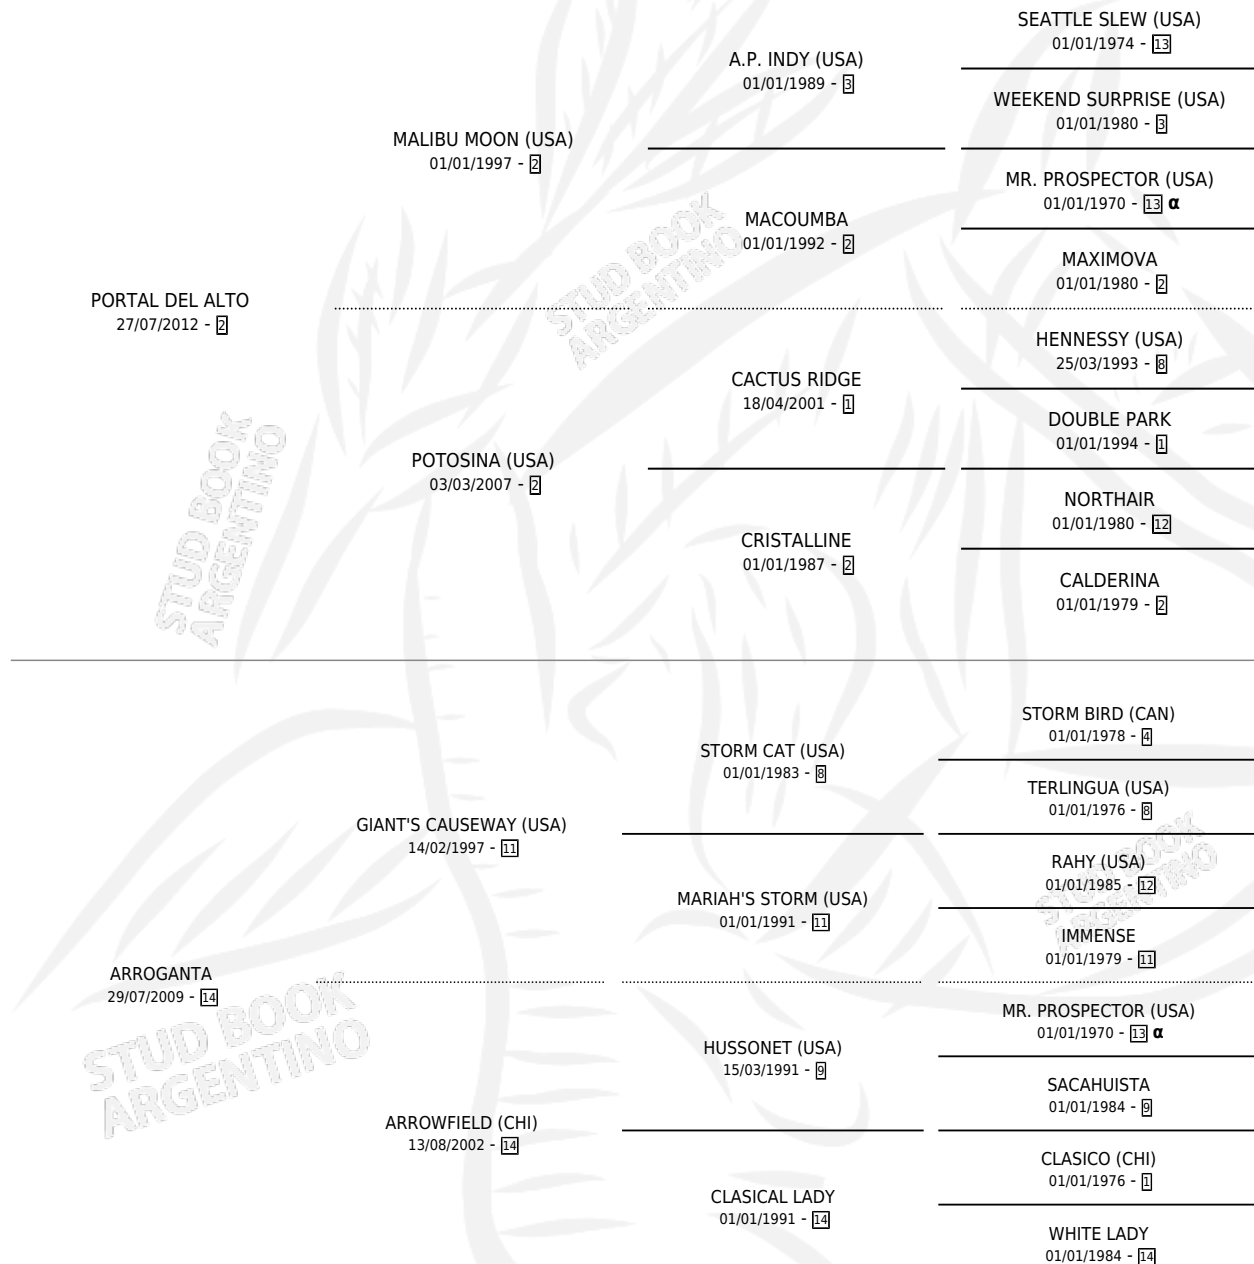

AGITANDO PAÑUELOS

por PORTAL DEL ALTO y ARROGANTA por GIANT'S CAUSEWAY (USA)

Argentina · Hembra · Zaino · SP · 05/11/2017
Familia 14-f · Volumen 43

ESTADO

TIPIFICACIÓN SANGUÍNEA	X
TIPIFICACIÓN POR ADN	✓
PASAPORTE	✓
IDENTIFICACIÓN POR MICROCHIP	✓
REPRODUCTOR	✓

Lugar de nacimiento: Penco Hue

Criador: Dufaur Patricio y Haras Pozo De Luna S.A.

PEDIGREE

INBREEDING : α

CAMPAÑA

Solo carreras oficiales de Argentina

POR EDAD

EDAD	CC	1°	2°	3°	4°	5°	NP	CLC	CLG	CLCG1	CLGG1	IMPORTE	GANANCIA / CC
3 AÑOS	5	2	0	1	0	0	2	0	0	0	0	\$523,000	\$104,600
4 AÑOS	8	1	2	0	2	0	3	2	0	0	0	\$1,169,900	\$146,238
5 AÑOS	2	0	0	0	0	0	2	0	0	0	0	\$30,000	\$15,000
TOTALES	15	3	2	1	2	0	7	2	0	0	0	\$1,722,900	\$114,860
%		20.0%	13.3%	6.7%	13.3%	0.0%	46.7%	13.3%	0.0%	0.0%	0.0%		

Ganadora de 3 carreras en Palermo y La Plata - \$1,722,900, a los 3 y 4 años, incluso 2da Clasico General Alvear **[L]**.

POR DISTANCIA

HIPODROMO	CC	1°	2°	3°	4°	5°	NP	CLC	CLG	CLCG1	CLGG1	IMPORTE
SAN ISIDRO	3	0	0	0	0	0	3	0	0	0	0	\$30,000
1200 MTS	1	0	0	0	0	0	1	0	0	0	0	\$30,000
1000 MTS	2	0	0	0	0	0	2	0	0	0	0	\$0
PALERMO	8	1	2	0	2	0	3	2	0	0	0	\$1,169,900
1000 MTS	8	1	2	0	2	0	3	2	0	0	0	\$1,169,900
LA PLATA	4	2	0	1	0	0	1	0	0	0	0	\$523,000
1100 MTS	1	0	0	0	0	0	1	0	0	0	0	\$0
1000 MTS	3	2	0	1	0	0	0	0	0	0	0	\$523,000