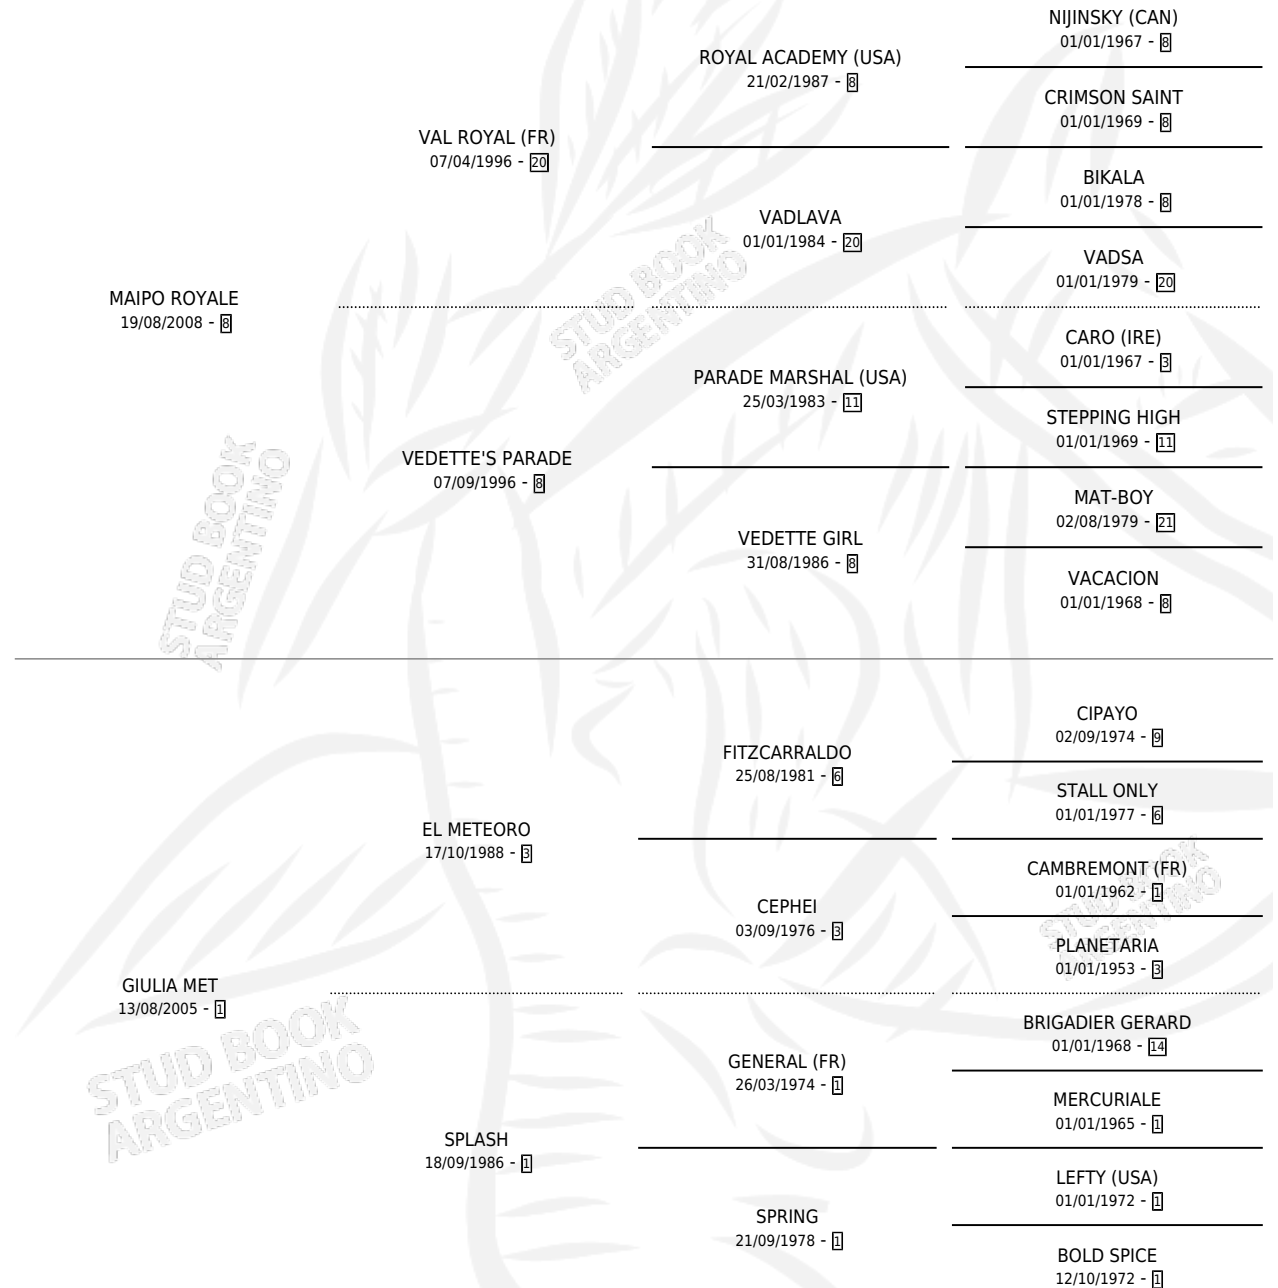

# DOÑA CARNAVALA

por MAIPO ROYALE y GIULIA MET por EL METEORO

Argentina · Hembra · Alazan · SP · 08/10/2017  
Familia 1-n · Volumen 43

## ESTADO

TIPIFICACIÓN SANGUÍNEA	X
TIPIFICACIÓN POR ADN	✓
PASAPORTE	✓
IDENTIFICACIÓN POR MICROCHIP	✓
REPRODUCTOR	X

**Lugar de nacimiento:** Penco Hue  
**Criador:** El Galo

## PEDIGREE