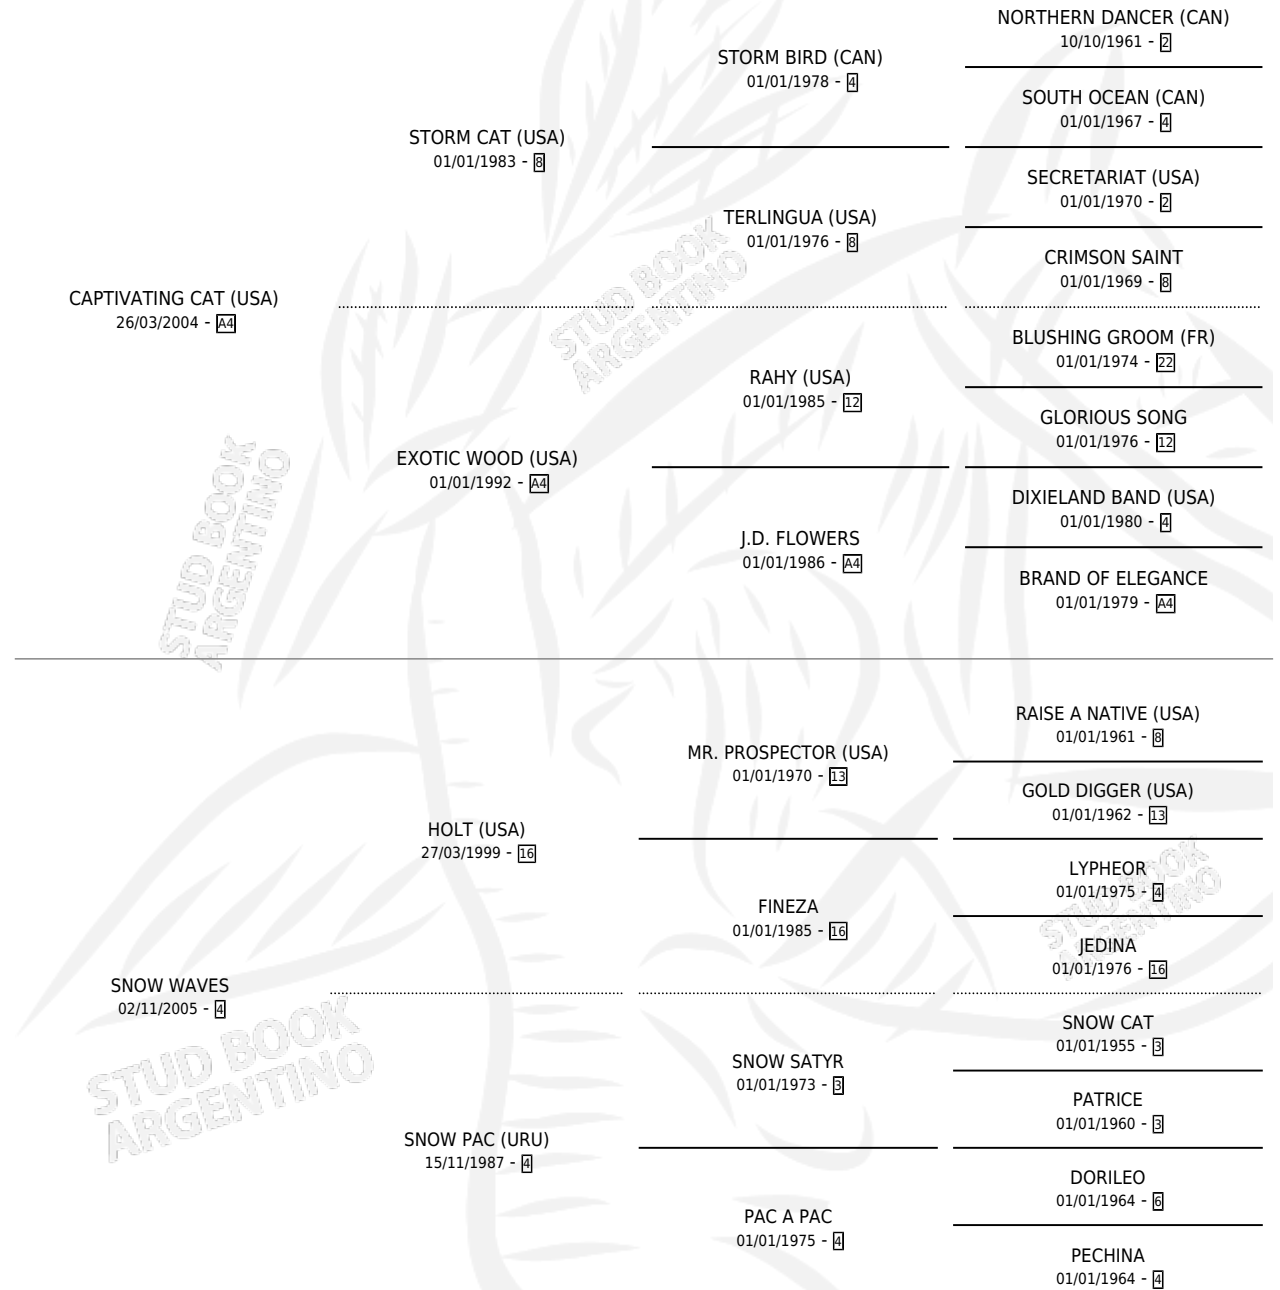

REMIGIANO CAP

por **CAPTIVATING CAT (USA)** y **SNOW WAVES** por **HOLT (USA)**

Argentina · Macho · Zaino · SP · 28/10/2017
Familia 4-b · Volumen 43

ESTADO

TIPIFICACIÓN SANGUÍNEA	X
TIPIFICACIÓN POR ADN	✓
PASAPORTE	✓
IDENTIFICACIÓN POR MICROCHIP	✓
REPRODUCTOR	X

Lugar de nacimiento: Don Remigio

Criador: Don Remigio

PEDIGREE

CAMPAÑA

Solo carreras oficiales de Argentina

POR EDAD

EDAD	CC	1°	2°	3°	4°	5°	NP	CLC	CLG	CLCG1	CLGG1	IMPORTE	GANANCIA / CC
4 AÑOS	6	0	0	0	0	1	5	0	0	0	0	\$15,000	\$2,500
TOTALES	6	0	0	0	0	1	5	0	0	0	0	\$15,000	\$2,500
%		0.0%	0.0%	0.0%	0.0%	16.7%	83.3%	0.0%	0.0%	0.0%	0.0%		