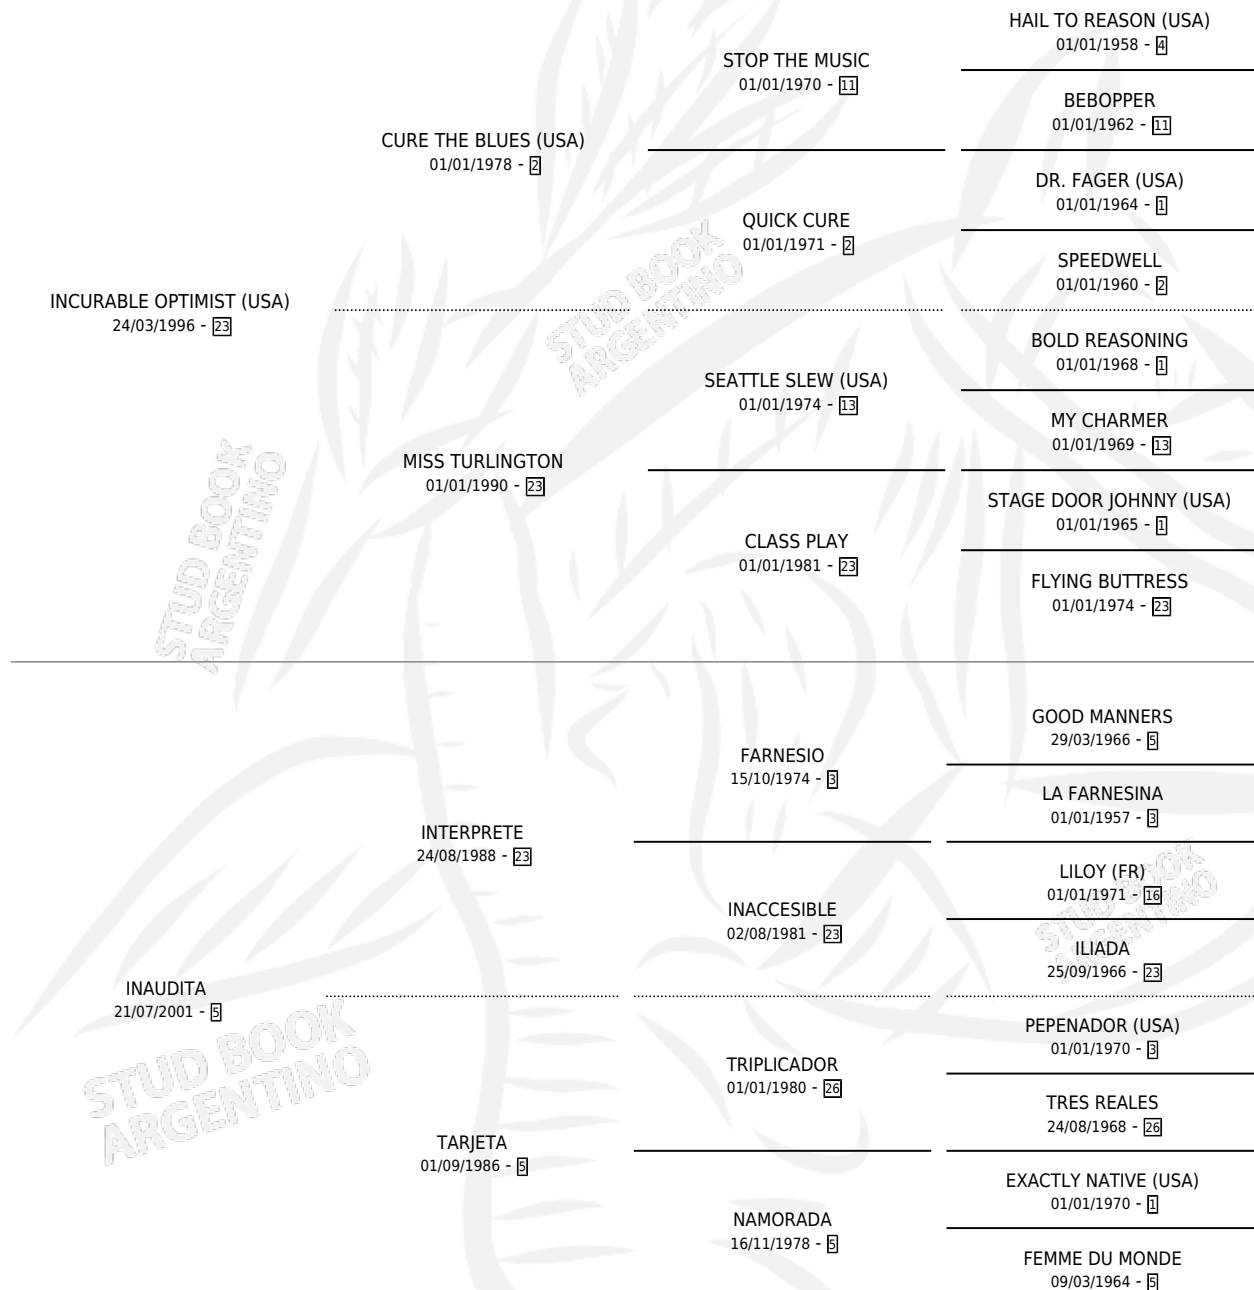

MISTY

por **INCURABLE OPTIMIST (USA)** y **INAUDITA** por **INTERPRETE**

Argentina · Hembra · Alazan · SP · 14/11/2017
Familia 5-c · Volumen 43

ESTADO

TIPIFICACIÓN SANGUÍNEA	X
TIPIFICACIÓN POR ADN	✓
PASAPORTE	✓
IDENTIFICACIÓN POR MICROCHIP	✓
REPRODUCTOR	X

Lugar de nacimiento: El Paraiso

Criador: Pesciallo Cesar Angel

PEDIGREE