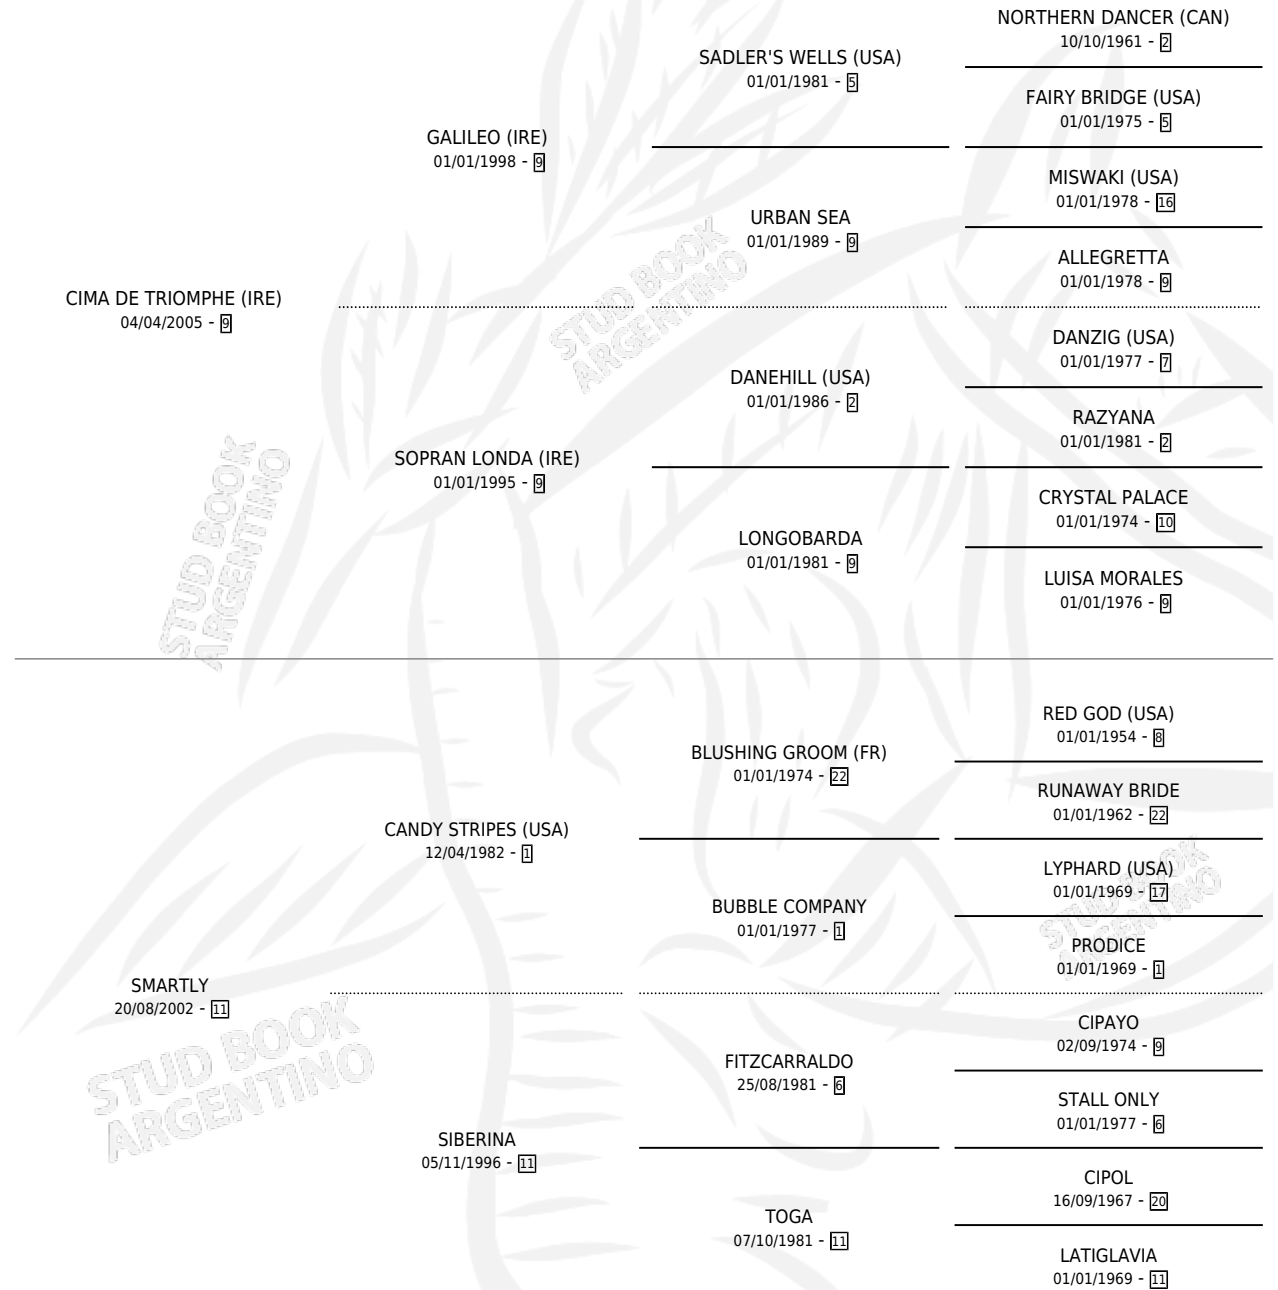

SMART FACE

por CIMA DE TRIOMPHE (IRE) y SMARTLY por CANDY STRIPES (USA)

Argentina · Macho · Tordillo · SP · 30/10/2017
Familia 11-a · Volumen 43

ESTADO

TIPIFICACIÓN SANGUÍNEA	X
TIPIFICACIÓN POR ADN	✓
PASAPORTE	✓
IDENTIFICACIÓN POR MICROCHIP	✓
REPRODUCTOR	X

Lugar de nacimiento: Santa Ines
Criador: Santa Ines

PEDIGREE

CAMPAÑA

Solo carreras oficiales de Argentina

POR EDAD

EDAD	CC	1°	2°	3°	4°	5°	NP	CLC	CLG	CLCG1	CLGG1	IMPORTE	GANANCIA / CC
3 AÑOS	3	0	0	0	0	0	3	0	0	0	0	\$0	\$0
4 AÑOS	2	1	1	0	0	0	0	0	0	0	0	\$155,817	\$77,909
5 AÑOS	6	0	1	1	3	1	0	0	0	0	0	\$532,000	\$88,667
6 AÑOS	3	0	0	2	0	0	1	0	0	0	0	\$270,000	\$90,000
8 AÑOS	1	0	0	0	0	0	1	0	0	0	0	\$0	\$0
TOTALES	15	1	2	3	3	1	5	0	0	0	0	\$957,817	\$63,854
%		6.7%	13.3%	20.0%	20.0%	6.7%	33.3%	0.0%	0.0%	0.0%	0.0%		