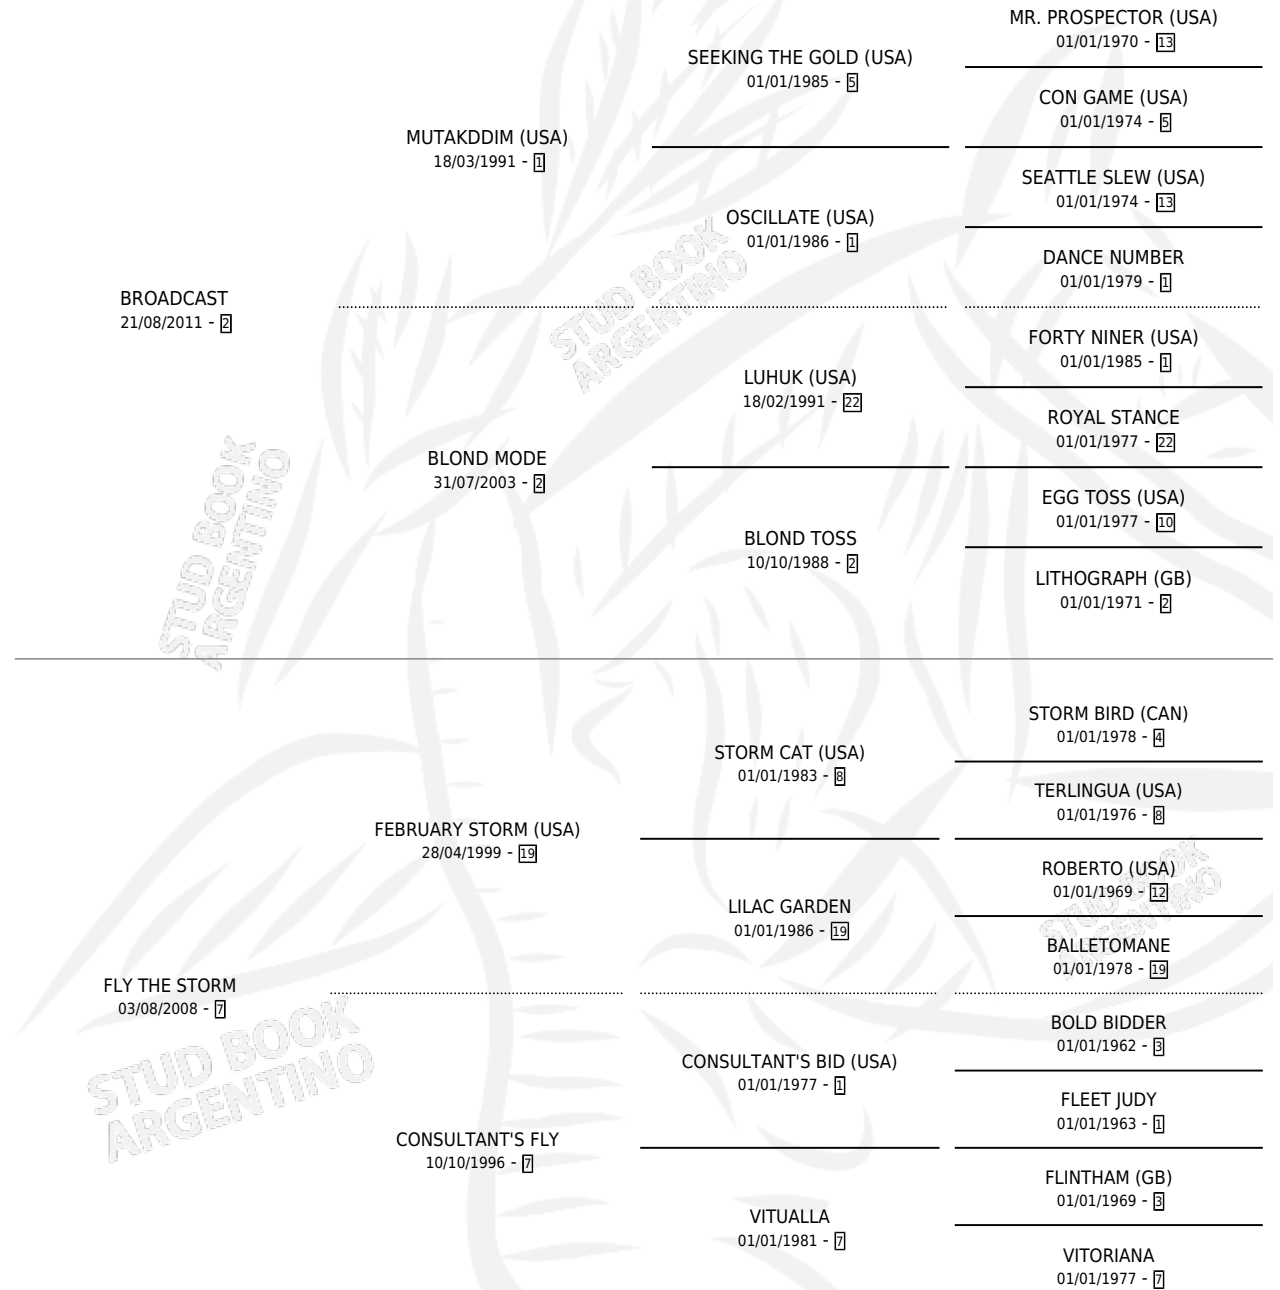

SOY JONY

por **BROADCAST** y **FLY THE STORM** por **FEBRUARY STORM (USA)**

Argentina · Macho · Alazan · SP · 03/11/2017
Familia 7 · Volumen 43

ESTADO

TIPIFICACIÓN SANGUÍNEA	X
TIPIFICACIÓN POR ADN	X
PASAPORTE	X
IDENTIFICACIÓN POR MICROCHIP	X
REPRODUCTOR	X

Lugar de nacimiento: Malu
Criador: Orlando Antonio Jorge

PEDIGREE

SOY JONY

Datos oficiales del Stud Book Argentino

Documento generado el 06/05/2026

studbook.org.ar