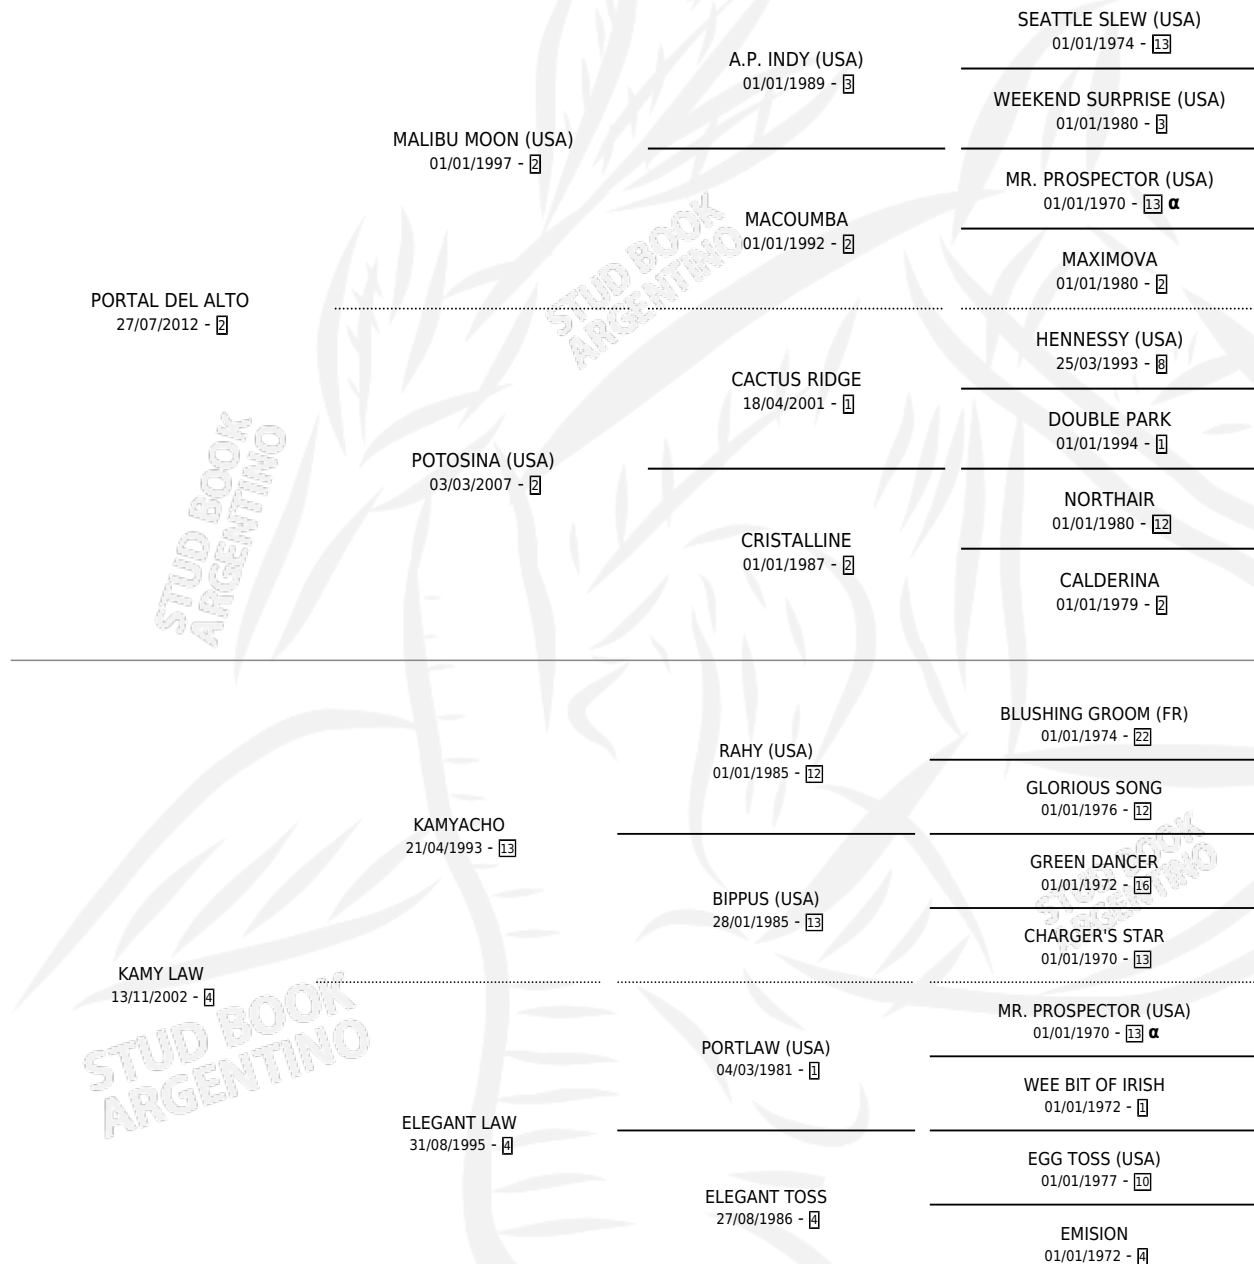

KAMIKAZE KEEN

por PORTAL DEL ALTO y KAMY LAW por KAMYACHO

Argentina · Macho · Zaino · SP · 07/10/2017
Familia 4-k · Volumen 43

ESTADO

TIPIFICACIÓN SANGUÍNEA	X
TIPIFICACIÓN POR ADN	✓
PASAPORTE	✓
IDENTIFICACIÓN POR MICROCHIP	✓
REPRODUCTOR	X

Lugar de nacimiento: El Wing
Criador: El Wing

PEDIGREE

INBREEDING : α

CAMPAÑA

Solo carreras oficiales de Argentina

POR EDAD

EDAD	CC	1°	2°	3°	4°	5°	NP	CLC	CLG	CLCG1	CLGG1	IMPORTE	GANANCIA / CC
4 AÑOS	3	0	0	0	0	0	3	0	0	0	0	\$0	\$0
TOTALES	3	0	0	0	0	0	3	0	0	0	0	\$0	\$0
%		0.0%	0.0%	0.0%	0.0%	0.0%	100%	0.0%	0.0%	0.0%	0.0%		