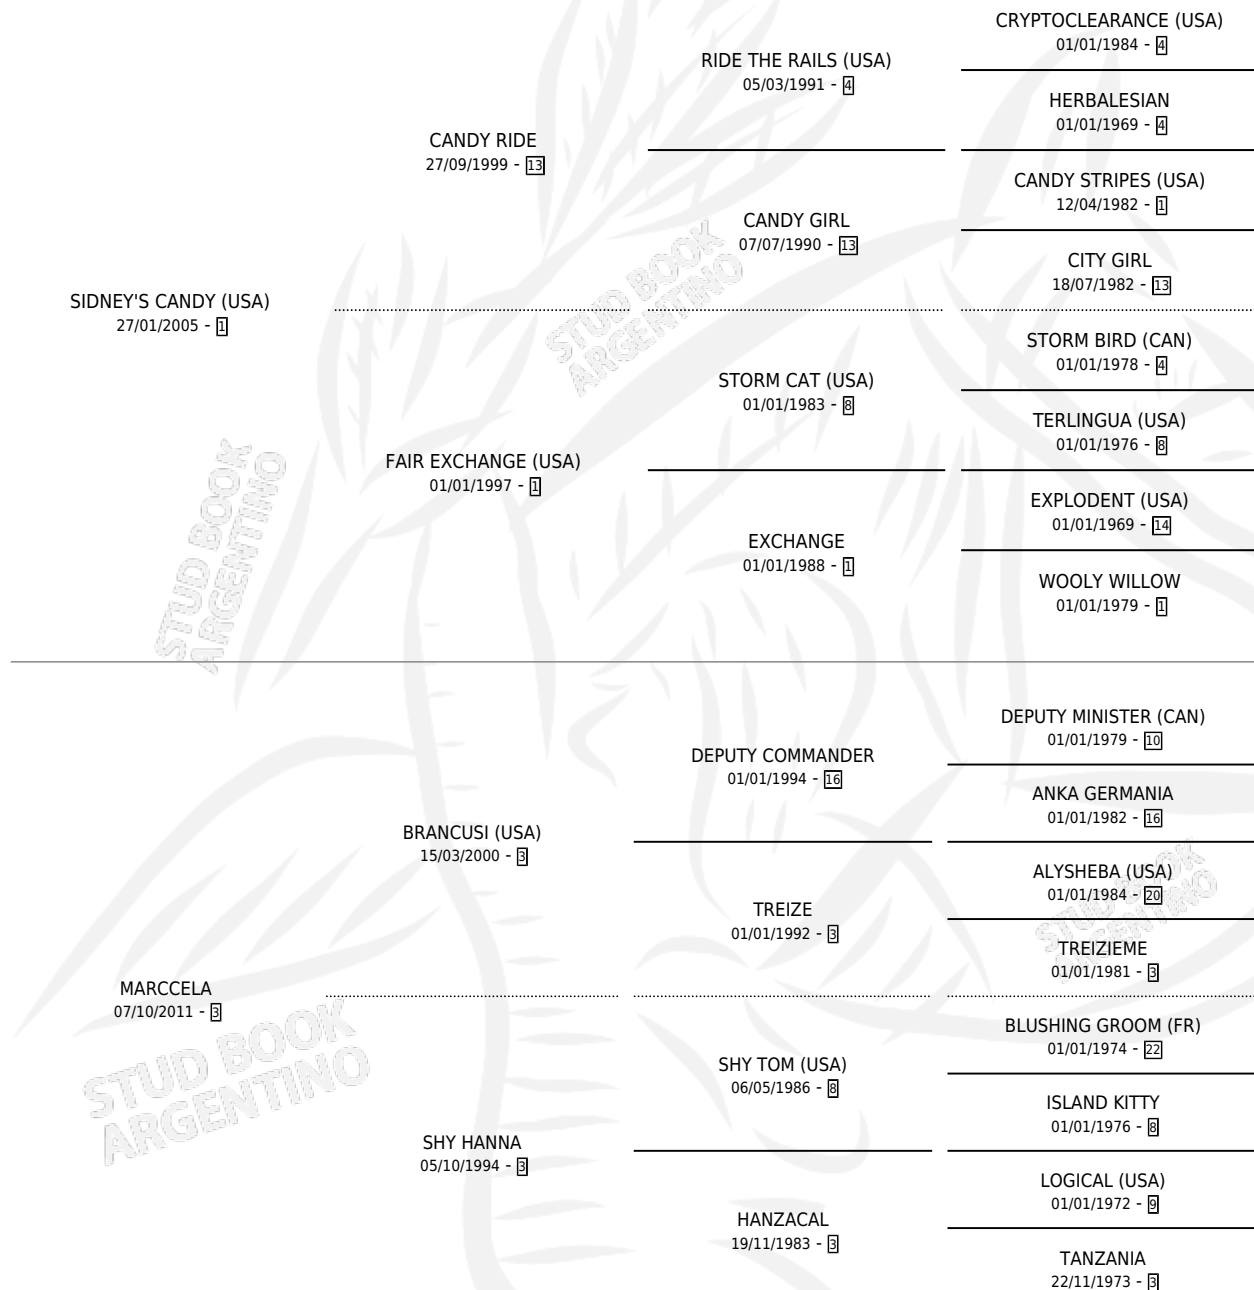

MARCCALO EL MUÑECO

por **SIDNEY'S CANDY (USA)** y **MARCCELA** por **BRANCUSI (USA)**

Argentina · Macho · Alazan · SP · 12/10/2017
Familia 3-b · Volumen 43

ESTADO

TIPIFICACIÓN SANGUÍNEA	X
TIPIFICACIÓN POR ADN	✓
PASAPORTE	✓
IDENTIFICACIÓN POR MICROCHIP	✓
REPRODUCTOR	X

Lugar de nacimiento: La Pasion
Criador: La Pasion

PEDIGREE