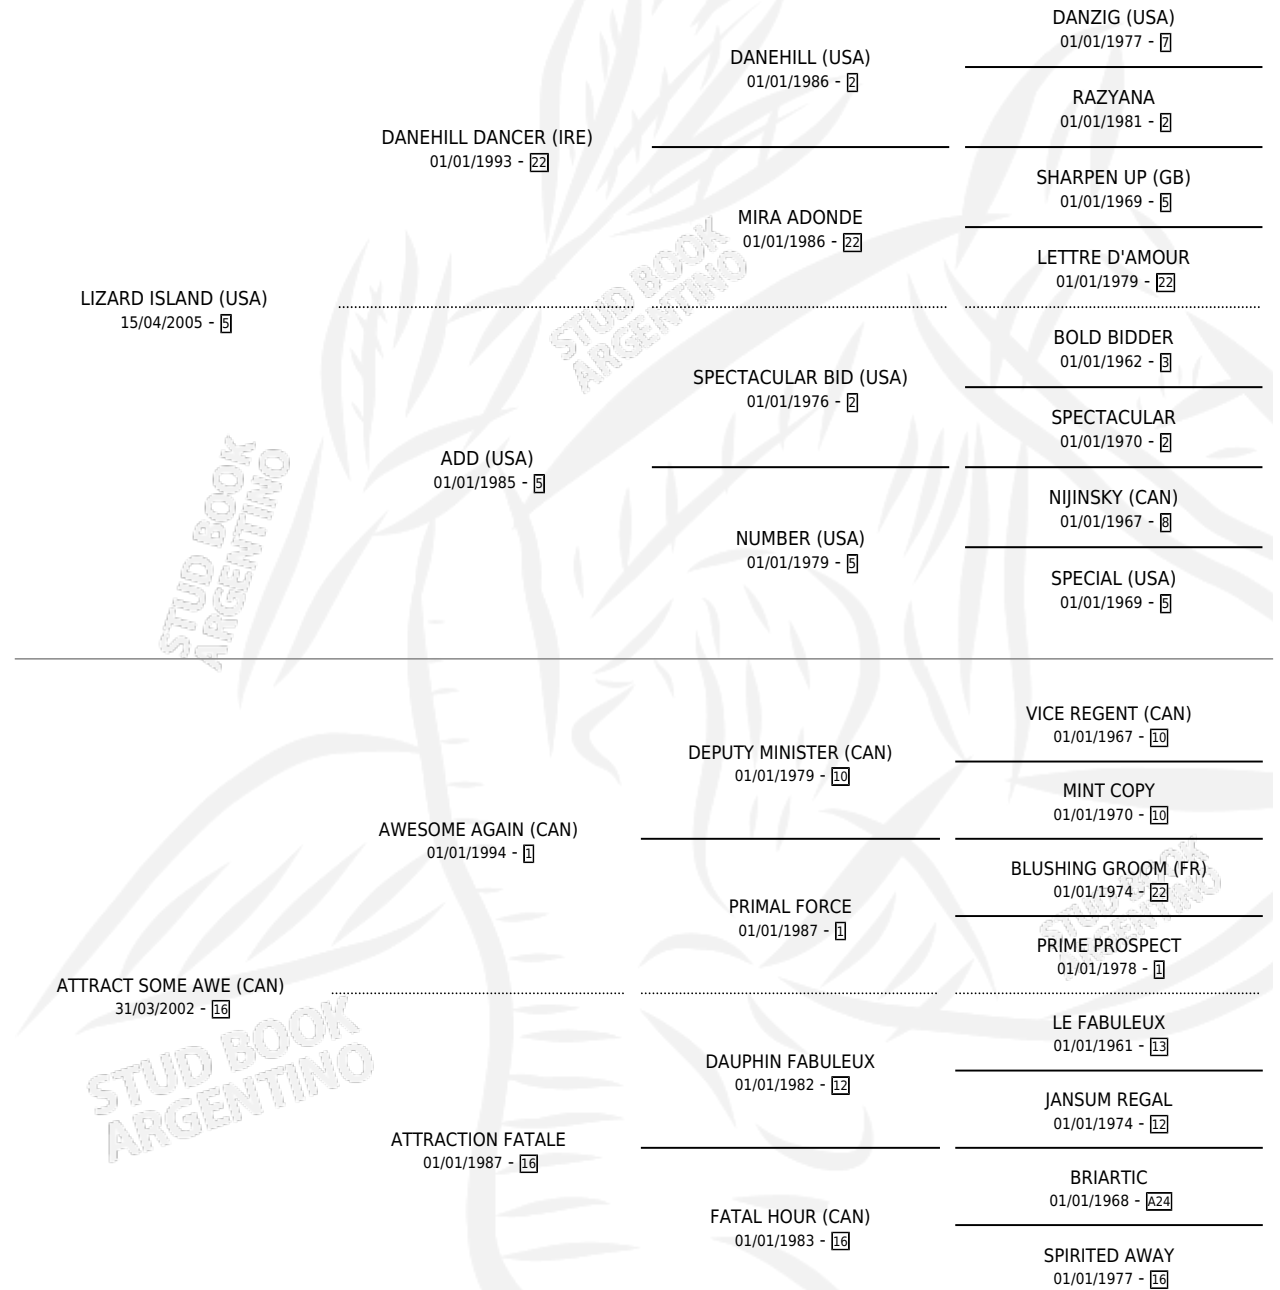

JUANCHO

por LIZARD ISLAND (USA) y ATTRACT SOME AWE (CAN)
por AWESOME AGAIN (CAN)

Argentina · Macho · Zaino · SP · 15/10/2017
Familia 16-g · Volumen 43

ESTADO

TIPIFICACIÓN SANGUÍNEA	X
TIPIFICACIÓN POR ADN	✓
PASAPORTE	X
IDENTIFICACIÓN POR MICROCHIP	✓
REPRODUCTOR	X

Lugar de nacimiento: El Wing
Criador: El Wing

PEDIGREE

JUANCHO

Datos oficiales del Stud Book Argentino

Documento generado el 25/04/2026

studbook.org.ar