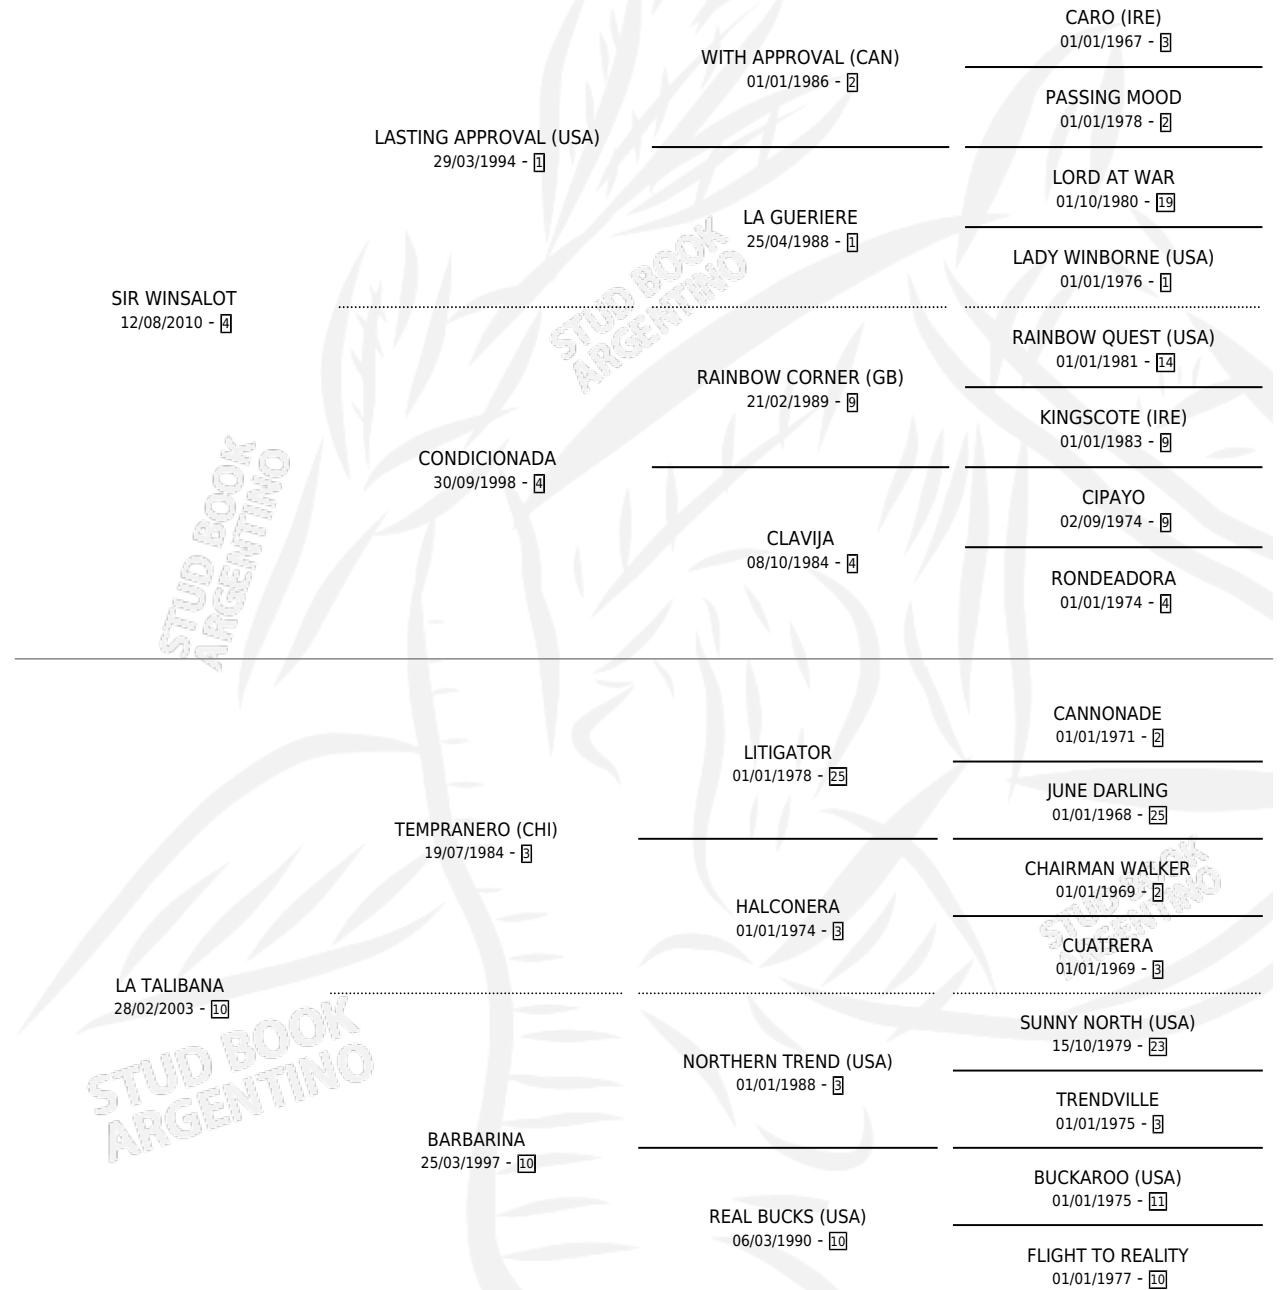

SEÑORA TANA

por SIR WINSALOT y LA TALIBANA por TEMPRANERO (CHI)

Argentina · Hembra · Zaino · SP · 26/10/2017
Familia 10-d · Volumen 43

ESTADO

TIPIFICACIÓN SANGUÍNEA	X
TIPIFICACIÓN POR ADN	✓
PASAPORTE	✓
IDENTIFICACIÓN POR MICROCHIP	✓
REPRODUCTOR	✓

Lugar de nacimiento: Campo particular
Criador: Membriani Miguel Angel

PEDIGREE

S

mientos 0 / Efectividad 0.00%

PADRILLO

PRODUCTO

CRIADOR

1ER SERVICIO

ÚLTIMO SERVICIO

MAGICAL TOUCH

∅

04/10/2023

06/10/2023

SEÑORA TANA

Datos oficiales del Stud Book Argentino

Documento generado el 11/05/2026