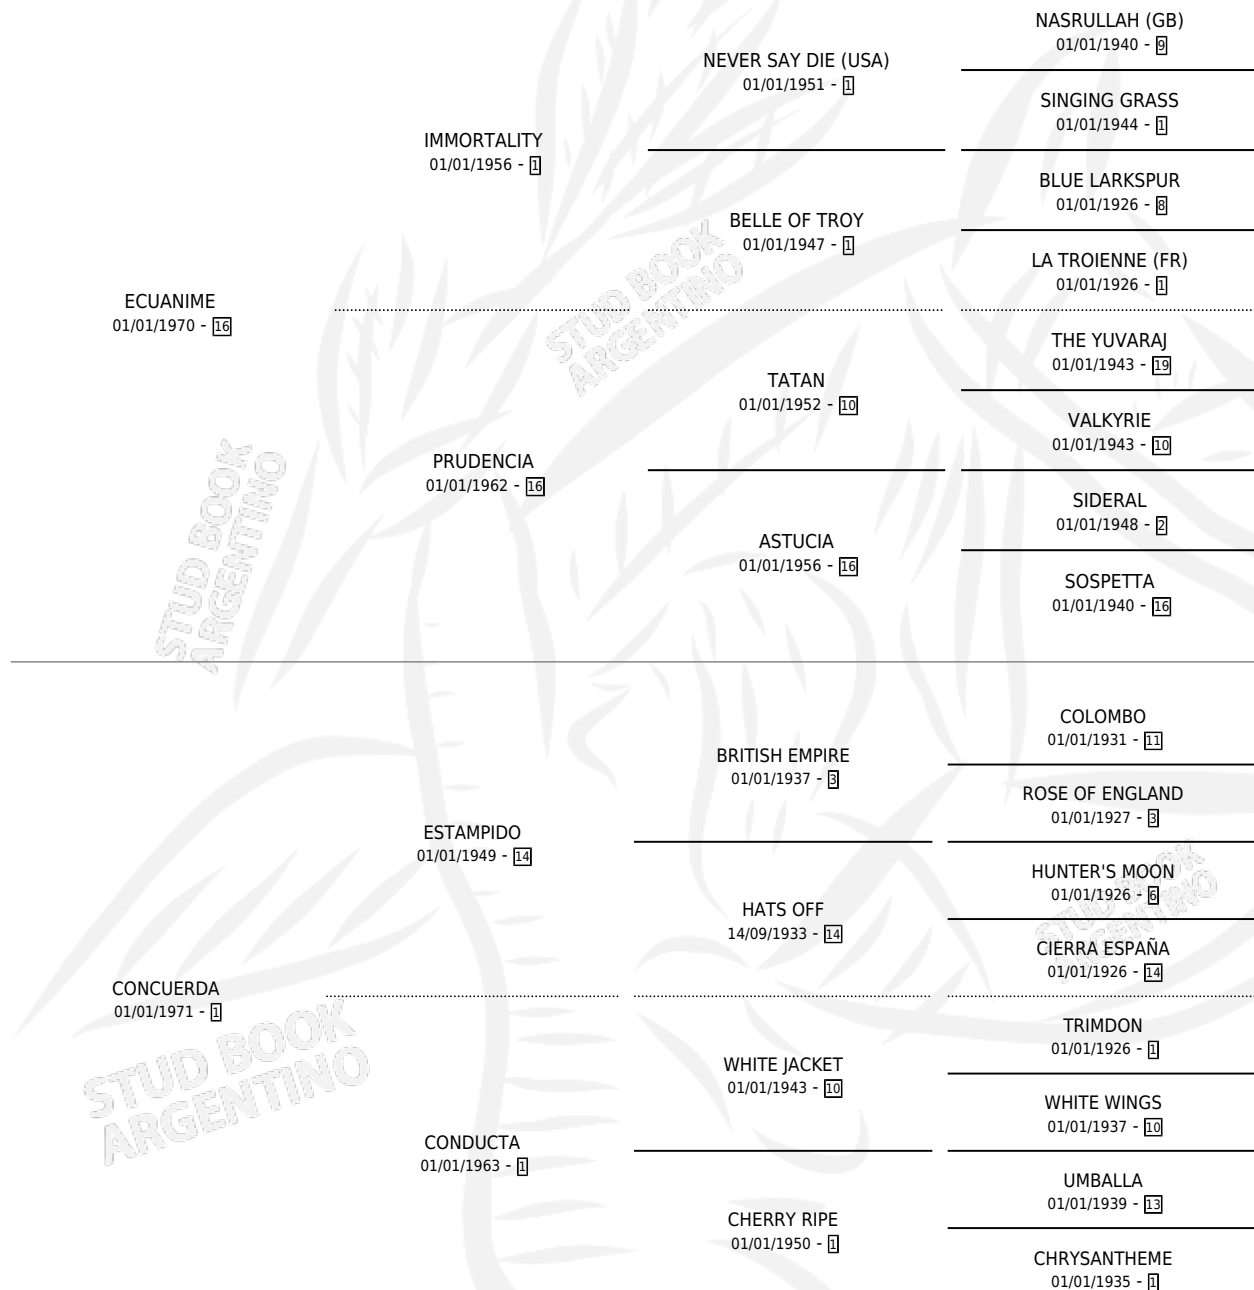

Lugar de nacimiento: Campo particular

Criador: Sin dato

~

HIJOS

	MACHOS	HEMBRAS
2 NACIERON	1	1
1 CORRIERON	1	0

SIN ACTUACIONES

PEDIGREE

CAMPAÑA

Solo carreras oficiales de Argentina

POR EDAD

EDAD	CC	1°	2°	3°	4°	5°	NP	CLC	CLG	CLCG1	CLGG1	IMPORTE	GANANCIA / CC
5 AÑOS	2	2	0	0	0	0	0	0	0	0	0	\$0	\$0
TOTALES	2	2	0	0	0	0	0	0	0	0	0	\$0	\$0
%		100%	0.0%	0.0%	0.0%	0.0%	0.0%	0.0%	0.0%	0.0%	0.0%		