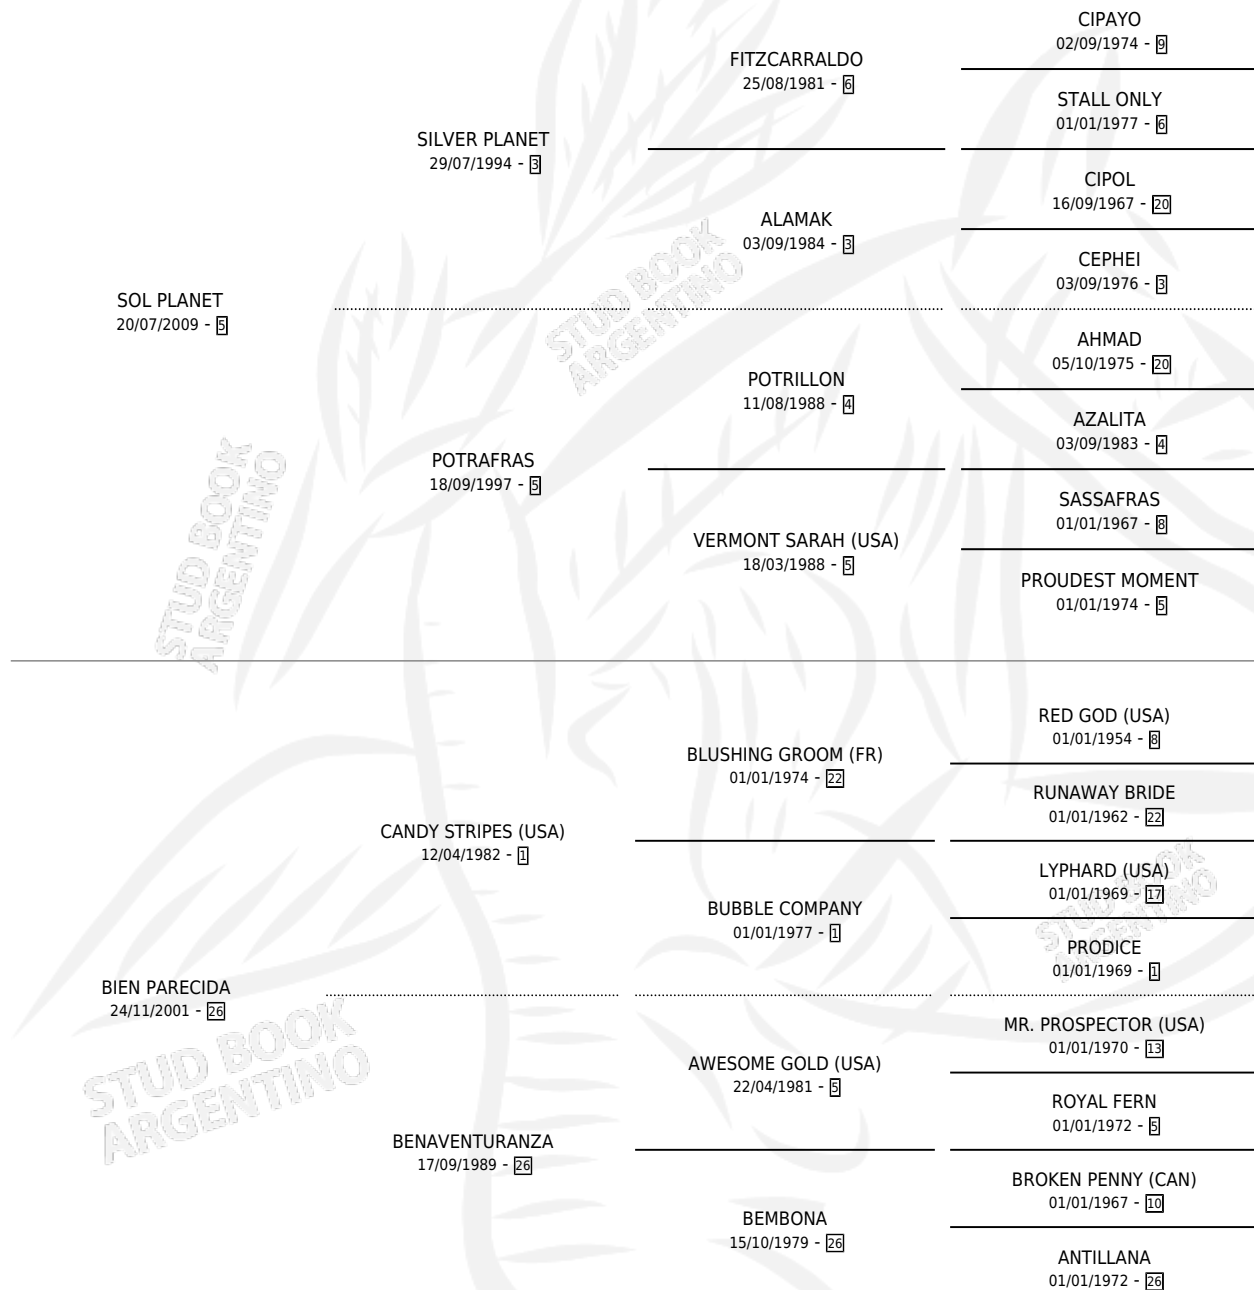

IGUALADA PLANET

por SOL PLANET y BIEN PARECIDA por CANDY STRIPES (USA)

Argentina · Hembra · Alazan · SP · 10/08/2017
Familia 26 · Volumen 43

ESTADO

TIPIFICACIÓN SANGUÍNEA	X
TIPIFICACIÓN POR ADN	✓
PASAPORTE	✓
IDENTIFICACIÓN POR MICROCHIP	✓
REPRODUCTOR	✓

Lugar de nacimiento: Nimanor
Criador: Nimanor

~

HIJOS

	MACHOS	HEMBRAS
1 NACIERON	0	1
SIN ACTUACIONES		

PEDIGREE

CAMPAÑA

Solo carreras oficiales de Argentina

POR EDAD