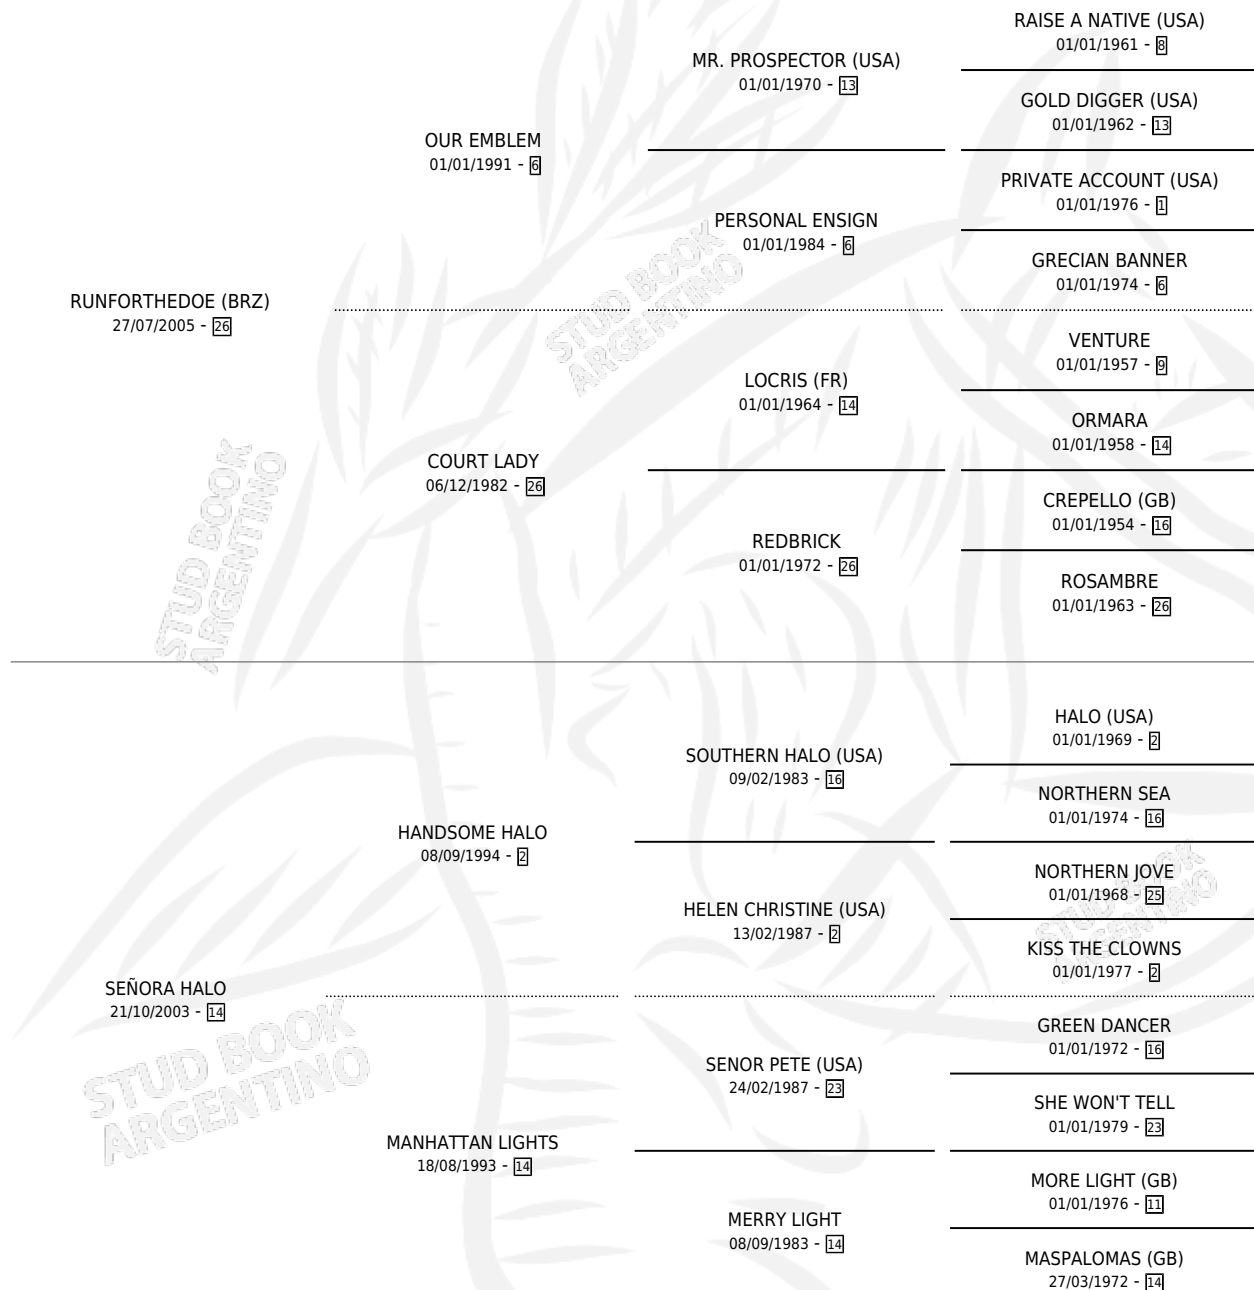

PUERTO SEGURO

por **RUNFORTHEDOE (BRZ)** y **SEÑORA HALO** por
HANDSOME HALO

Argentina · Macho · Zaino · SP · 06/07/2017
Familia 14-c · Volumen 43

ESTADO

TIPIFICACIÓN SANGUÍNEA	X
TIPIFICACIÓN POR ADN	✓
PASAPORTE	✓
IDENTIFICACIÓN POR MICROCHIP	✓
REPRODUCTOR	X

Lugar de nacimiento: Nimanor
Criador: Nimanor

PEDIGREE

PUERTO SEGURO

Datos oficiales del Stud Book Argentino

Documento generado el 11/05/2026

studbook.org.ar