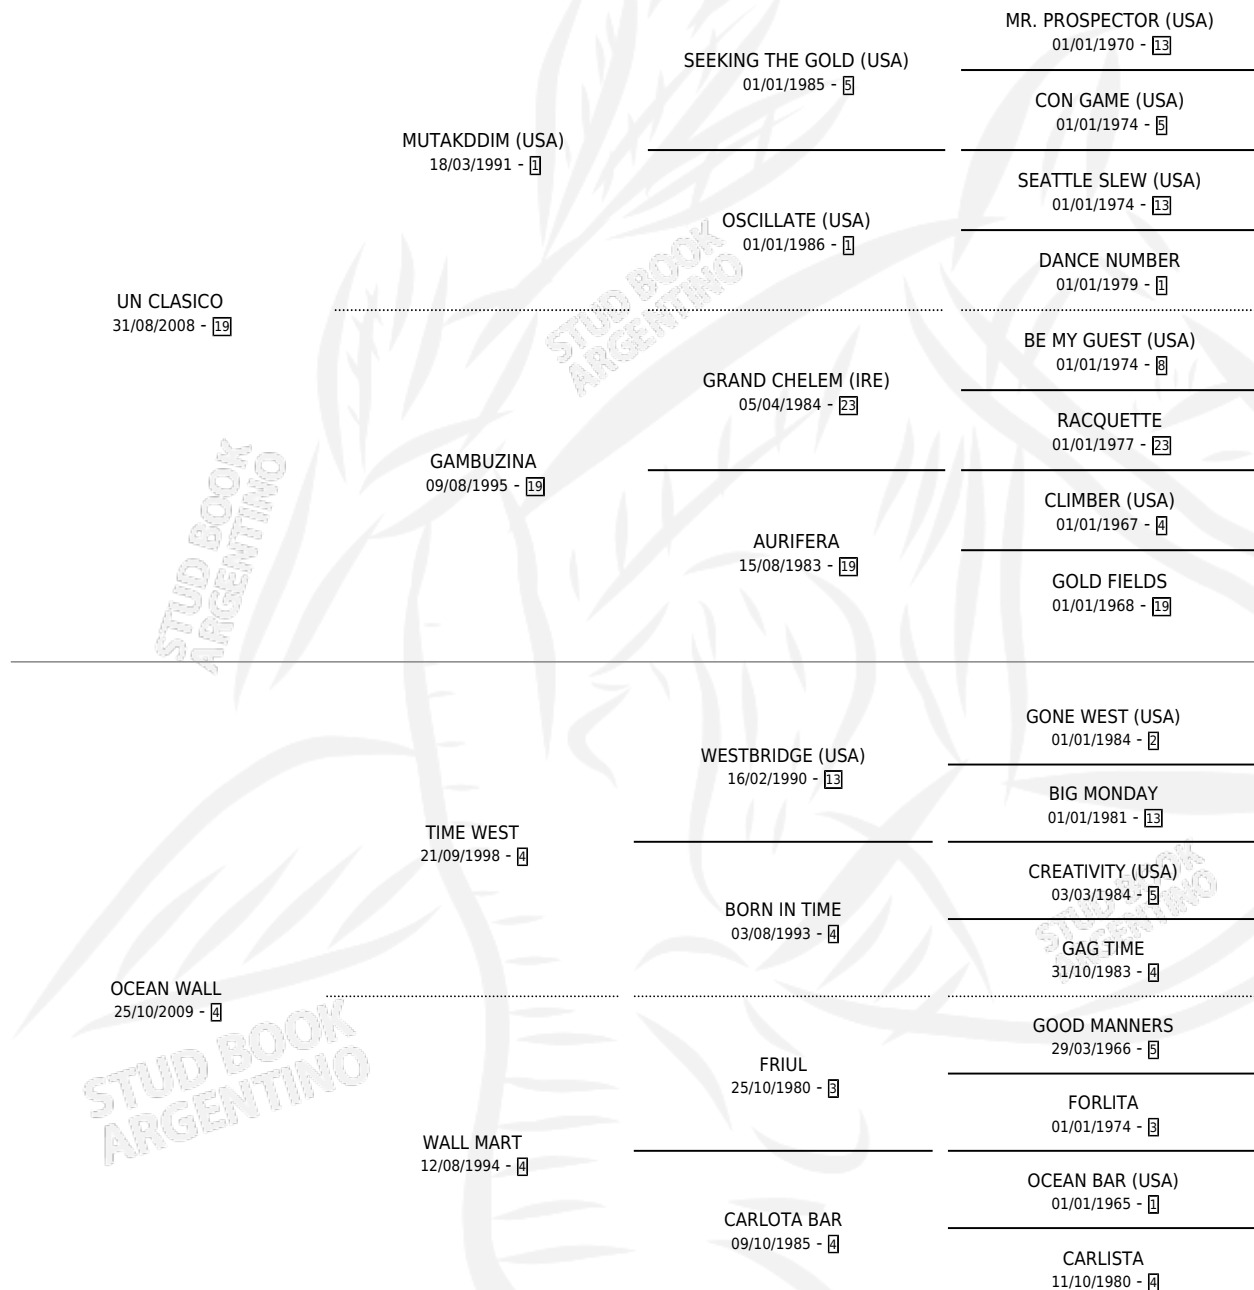

UNA WALL

por UN CLASICO y OCEAN WALL por TIME WEST

Argentina · Hembra · Alazan · SP · 04/12/2017
Familia 4-o · Volumen 43

ESTADO

TIPIFICACIÓN SANGUÍNEA	X
TIPIFICACIÓN POR ADN	X
PASAPORTE	X
IDENTIFICACIÓN POR MICROCHIP	X
REPRODUCTOR	X

Lugar de nacimiento: La Corona

Criador: La Corona

PEDIGREE

UNA WALL

Datos oficiales del Stud Book Argentino

Documento generado el 02/05/2026

studbook.org.ar