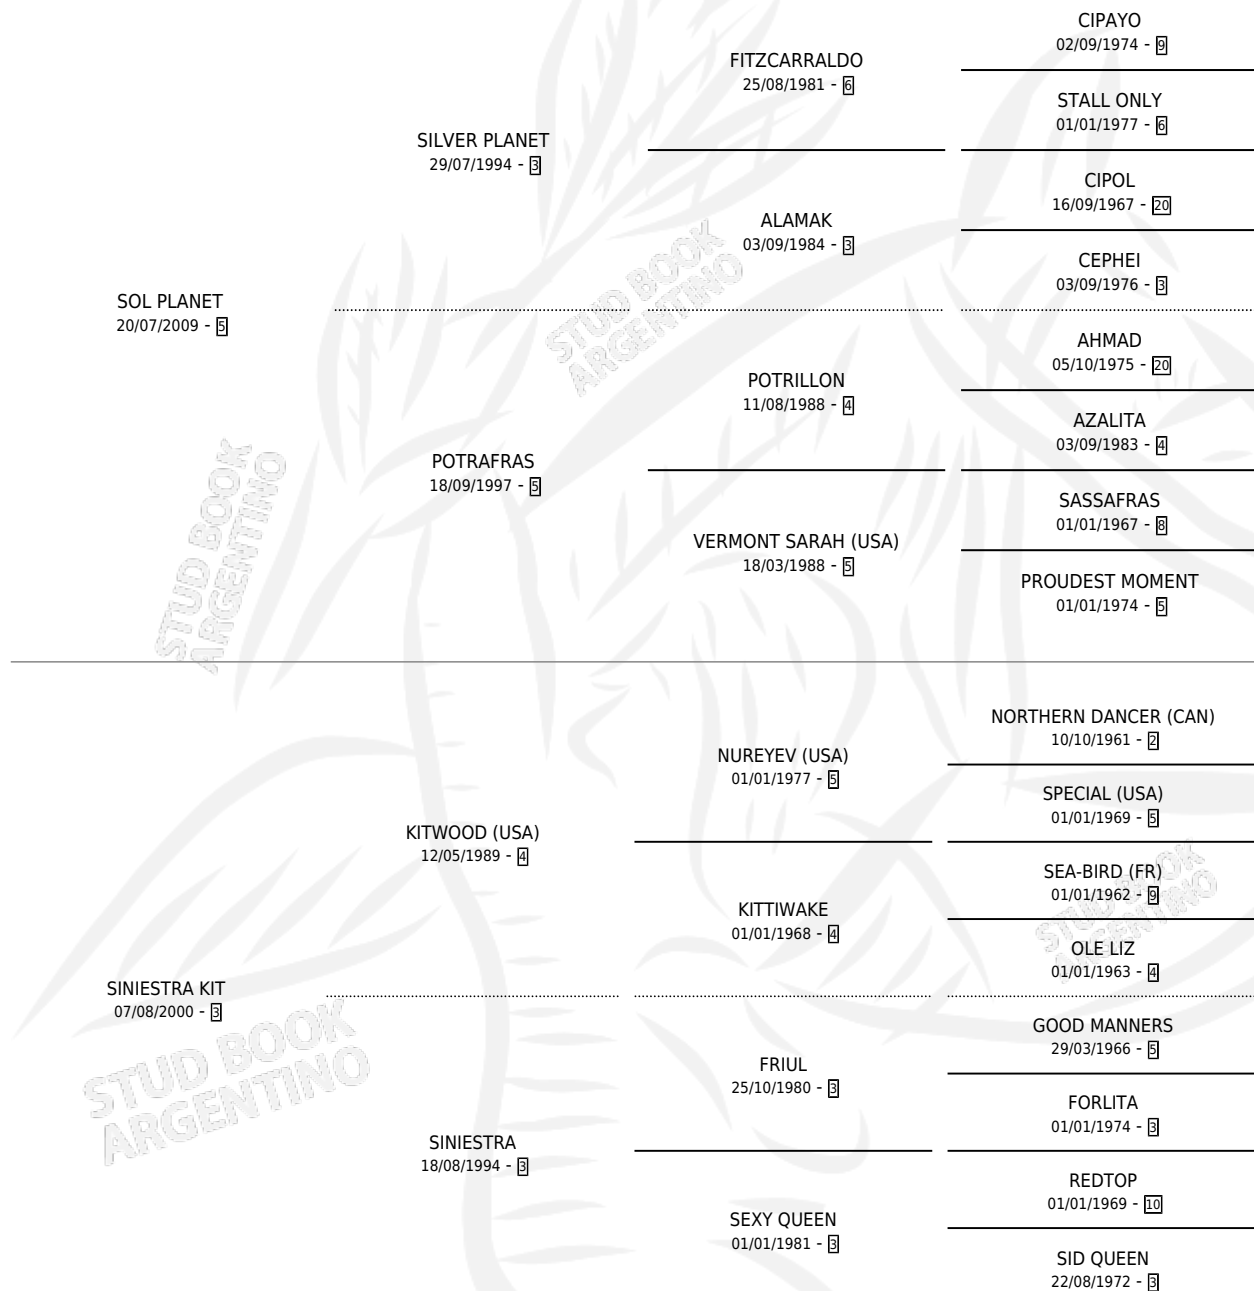

# PLANETARIA KIT

por SOL PLANET y SINIESTRA KIT por KITWOOD (USA)

Argentina · Hembra · Zaino · SP · 05/10/2017  
Familia 3-d · Volumen 43

## ESTADO

TIPIFICACIÓN SANGUÍNEA	X
TIPIFICACIÓN POR ADN	✓
PASAPORTE	✓
IDENTIFICACIÓN POR MICROCHIP	✓
REPRODUCTOR	X

**Lugar de nacimiento:** Nimanor

**Criador:** Nimanor

## PEDIGREE