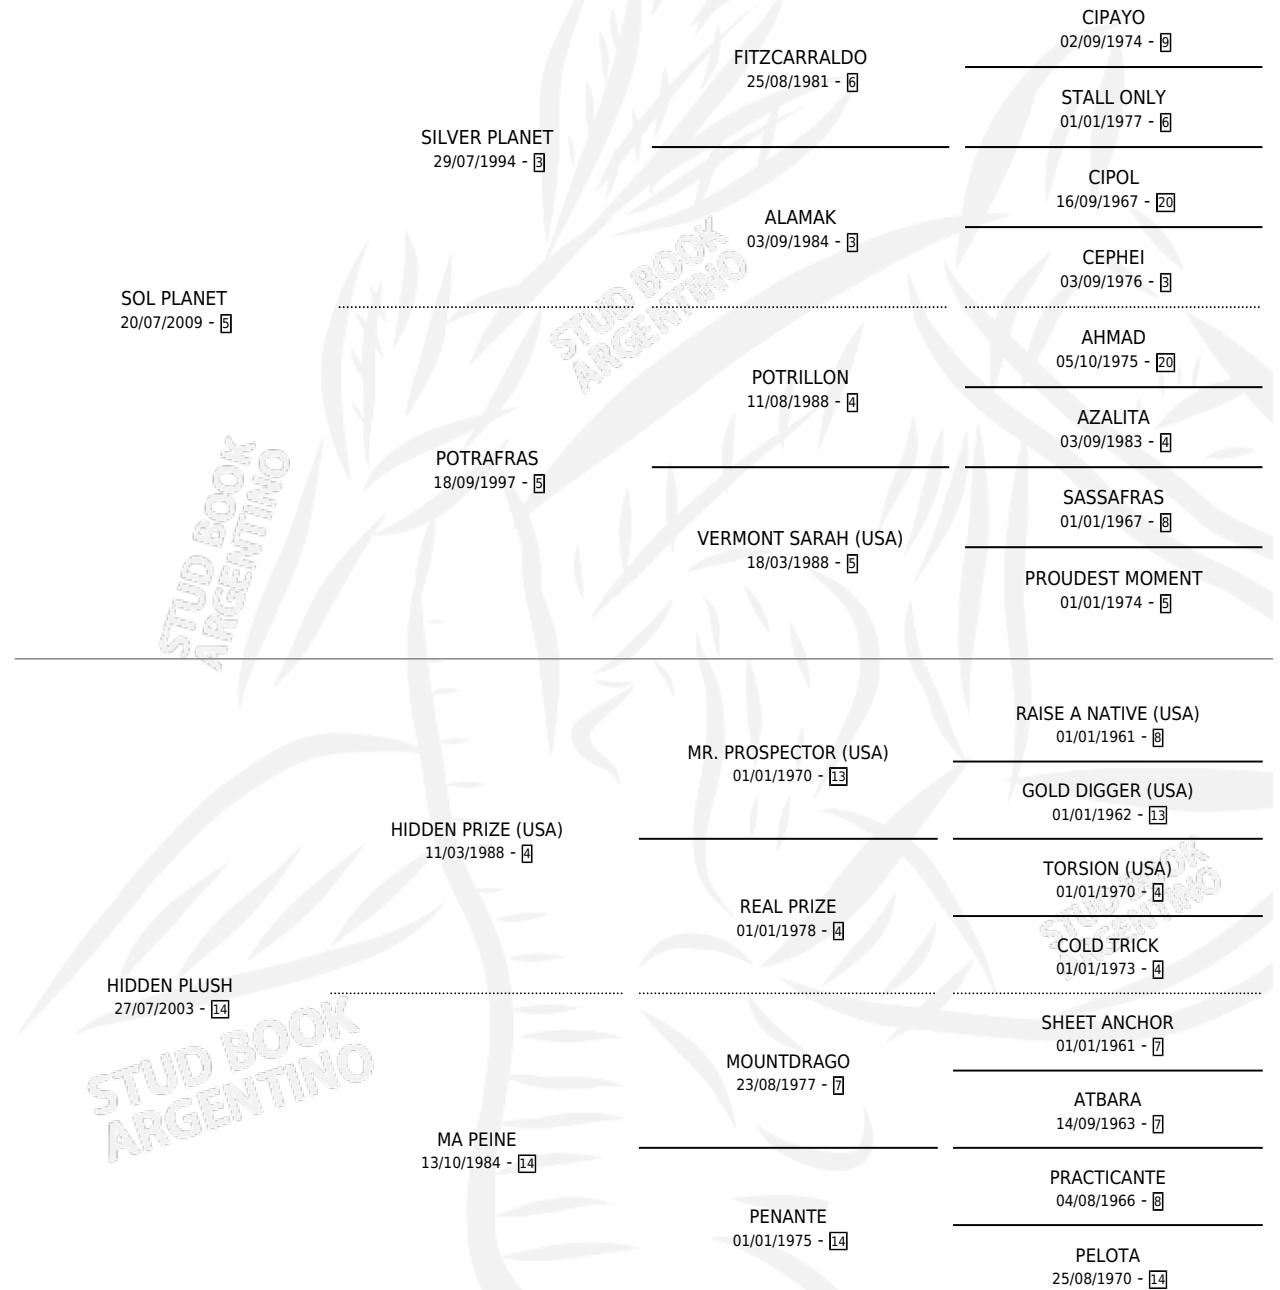

INSURRECTA PLANET

por SOL PLANET y HIDDEN PLUSH por HIDDEN PRIZE (USA)

Argentina · Hembra · Alazan · SP · 20/08/2017
Familia 14-c · Volumen 43

ESTADO

TIPIFICACIÓN SANGUÍNEA	X
TIPIFICACIÓN POR ADN	✓
PASAPORTE	✓
IDENTIFICACIÓN POR MICROCHIP	✓
REPRODUCTOR	✓

Lugar de nacimiento: Nimanor

Criador: Nimanor

PEDIGREE

CAMPAÑA

Solo carreras oficiales de Argentina

POR EDAD

EDAD	CC	1°	2°	3°	4°	5°	NP	CLC	CLG	CLCG1	CLGG1	IMPORTE	GANANCIA / CC
4 AÑOS	9	1	2	0	1	0	5	0	0	0	0	\$445,275	\$49,475
5 AÑOS	2	0	0	0	0	1	1	0	0	0	0	\$13,000	\$6,500
TOTALES	11	1	2	0	1	1	6	0	0	0	0	\$458,275	\$41,661
%		9.1%	18.2%	0.0%	9.1%	9.1%	54.5%	0.0%	0.0%	0.0%	0.0%		