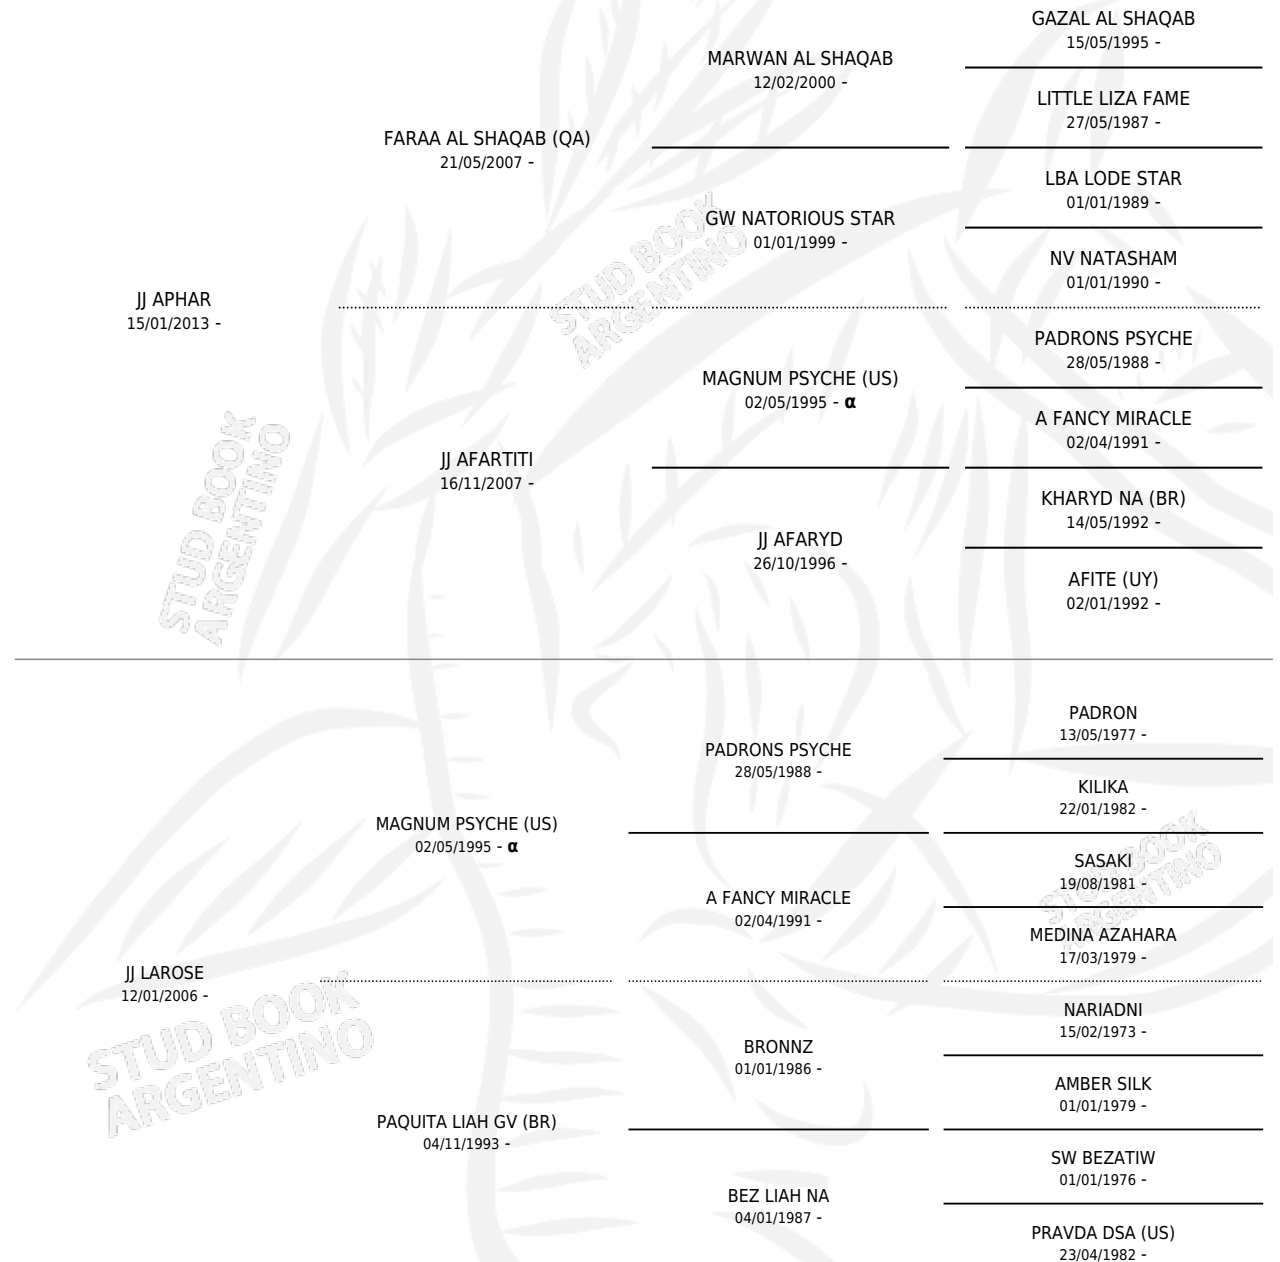

CHABELLA

por JJ APHAR y JJ LAROSE por MAGNUM PSYCHE (US)

Argentina · Hembra · Tordillo · AP · 05/11/2017
Familia · Volumen 43

ESTADO

TIPIFICACIÓN SANGUÍNEA	X
TIPIFICACIÓN POR ADN	✓
PASAPORTE	✓
IDENTIFICACIÓN POR MICROCHIP	✓
REPRODUCTOR	X

Lugar de nacimiento: Mayed

Criador: Mayed

PEDIGREE

INBREEDING : α

EXPORTACIÓN / IMPORTACIÓN

FECHA	MOVIMIENTO	PAÍS
03/07/2019	EXPORTADO	CHILE

CHABELLA

Datos oficiales del Stud Book Argentino